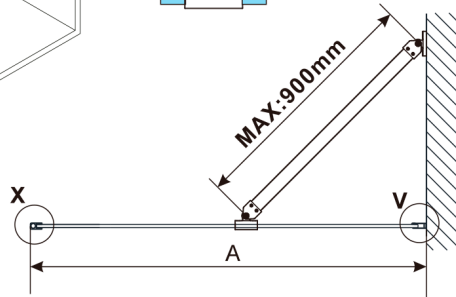

ESCA WHITE MATT Dusch-Glasteil, Wandmontage, graues matt Glas, 800 mm

Bestellcode: ES1480-03

Größe

Höhe: 2100 mm

Tiefe: 800 mm

Eigenschaften

Garantie: 2 Jahre

Technisches Arbeitsblatt

MODEL	A,mm
ES1070, ES1170, ES1270, ES1370, ES1470, ES1570	690-705
ES1080, ES1180, ES1280, ES1380, ES1480, ES1580	790-805
ES1090, ES1190, ES1290, ES1390, ES1490, ES1590	890-905
ES1010, ES1110, ES1210, ES1310, ES1410, ES1510	990-1005
ES1011, ES1111, ES1211, ES1311, ES1411, ES1511	1090-1105
ES1012, ES1112, ES1212, ES1312, ES1412, ES1512	1190-1205
ES1013, ES1113, ES1213, ES1313, ES1413, ES1513	1290-1305
ES1014, ES1114, ES1214, ES1314, ES1414, ES1514	1390-1405
ES1015, ES1115, ES1215, ES1315, ES1415, ES1515	1490-1505