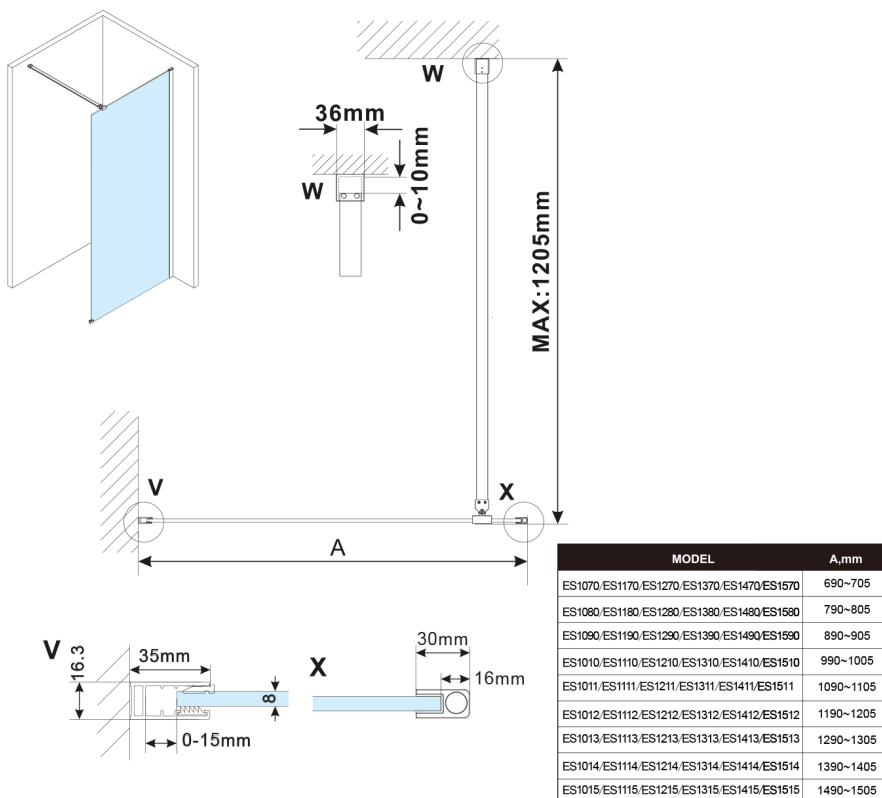

ESCA WHITE MATT Dusch-Glasteil, Wandmontage, graues matt Glas, 800 mm

Bestellcode: ES1480-03

Größe

Höhe: 2100 mm

Tiefe: 800 mm

Eigenschaften

Garantie: 2 Jahre

Technisches Arbeitsblatt

MODEL	A,mm
ES1070, ES1170, ES1270, ES1370, ES1470, ES1570	690-705
ES1080, ES1180, ES1280, ES1380, ES1480, ES1580	790-805
ES1090, ES1190, ES1290, ES1390, ES1490, ES1590	890-905
ES1010, ES1110, ES1210, ES1310, ES1410, ES1510	990-1005
ES1011, ES1111, ES1211, ES1311, ES1411, ES1511	1090-1105
ES1012, ES1112, ES1212, ES1312, ES1412, ES1512	1190-1205
ES1013, ES1113, ES1213, ES1313, ES1413, ES1513	1290-1305
ES1014, ES1114, ES1214, ES1314, ES1414, ES1514	1390-1405
ES1015, ES1115, ES1215, ES1315, ES1415, ES1515	1490-1505