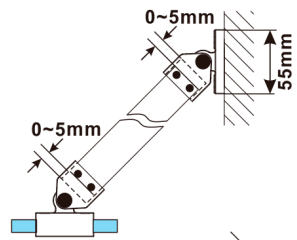

ESCA WHITE MATT Dusch-Glasteil, Wandmontage, graues matt Glas, 800 mm

Bestellcode: ES1480-03

Größe

Höhe: 2100 mm

Tiefe: 800 mm

Eigenschaften

Garantie: 2 Jahre

Technisches Arbeitsblatt

MODEL	A,mm
ES1070, ES1170, ES1270, ES1370, ES1470, ES1570	690-705
ES1080, ES1180, ES1280, ES1380, ES1480, ES1580	790-805
ES1090, ES1190, ES1290, ES1390, ES1490, ES1590	890-905
ES1010, ES1110, ES1210, ES1310, ES1410, ES1510	990-1005
ES1011, ES1111, ES1211, ES1311, ES1411, ES1511	1090-1105
ES1012, ES1112, ES1212, ES1312, ES1412, ES1512	1190-1205
ES1013, ES1113, ES1213, ES1313, ES1413, ES1513	1290-1305
ES1014, ES1114, ES1214, ES1314, ES1414, ES1514	1390-1405
ES1015, ES1115, ES1215, ES1315, ES1415, ES1515	1490-1505