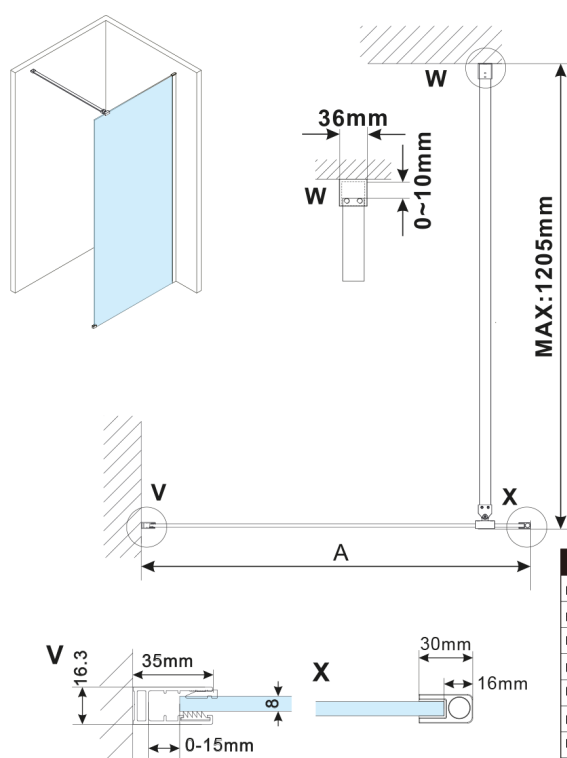

ESCA BLACK MATT Dusch-Glasteil, Wandmontage, graues matt Glas, 700 mm

Bestellcode: ES1470-02

Größe

Höhe: 2100 mm

Tiefe: 700 mm

Eigenschaften

Garantie: 2 Jahre

Technisches Arbeitsblatt

MODEL	A,mm
ES1070, ES1170, ES1270, ES1370, ES1470, ES1570	690-705
ES1080, ES1180, ES1280, ES1380, ES1480, ES1580	790-805
ES1090, ES1190, ES1290, ES1390, ES1490, ES1590	890-905
ES1010, ES1110, ES1210, ES1310, ES1410, ES1510	990-1005
ES1011, ES1111, ES1211, ES1311, ES1411, ES1511	1090-1105
ES1012, ES1112, ES1212, ES1312, ES1412, ES1512	1190-1205
ES1013, ES1113, ES1213, ES1313, ES1413, ES1513	1290-1305
ES1014, ES1114, ES1214, ES1314, ES1414, ES1514	1390-1405
ES1015, ES1115, ES1215, ES1315, ES1415, ES1515	1490-1505