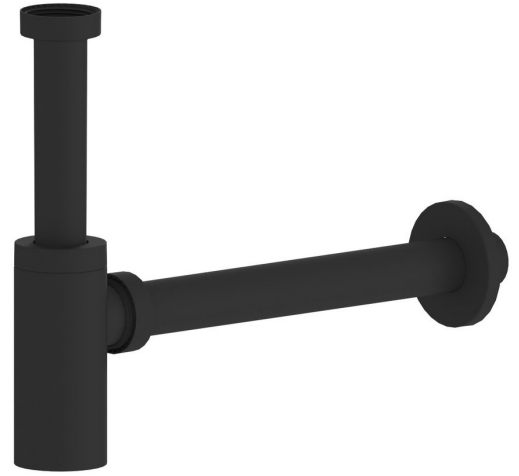

## KING Waschtisch-Siphon 5/4", Durchmesser 32mm, ABS/schwarz matt

Bestellcode: 9595PR25K9

### Eigenschaften

Farbe: Schwarz mat

Material: Plast

Garantie: 2 Jahre