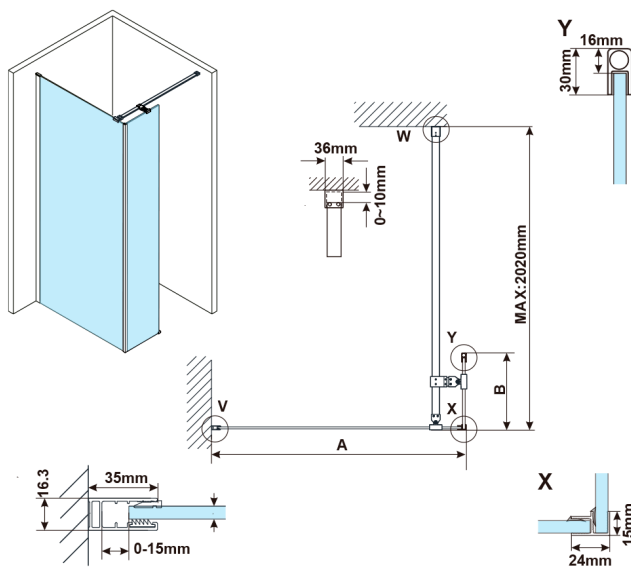

ESCA Klarglas 567x2100mm

Bestellcode: ES1060

Eigenschaften

Garantie: 3 Jahre

Technisches Arbeitsblatt

MODEL	A,mm
ES1070	686~701
ES1080	786~801
ES1090	886~901
ES1010	986~1001
ES1011	1086~1101
ES1012	1186~1201
ES1013	1286~1301
ES1014	1386~1401
ES1015	1486~1501

MODEL	B,mm
ES1030	285
ES1040	385
ES1050	485
ES1060	585

MODEL	A,mm
ES1030	290-305
ES1040	390-405
ES1050	490-505
ES1060	590-605

MODEL	A,mm
ES1070, ES1170, ES1270, ES1370, ES1470, ES1570	690-705
ES1080, ES1180, ES1280, ES1380, ES1480, ES1580	790-805
ES1090, ES1190, ES1290, ES1390, ES1490, ES1590	890-905
ES1010, ES1110, ES1210, ES1310, ES1410, ES1510	990-1005
ES1011, ES1111, ES1211, ES1311, ES1411, ES1511	1090-1105
ES1012, ES1112, ES1212, ES1312, ES1412, ES1512	1190-1205
ES1013, ES1113, ES1213, ES1313, ES1413, ES1513	1290-1305
ES1014, ES1114, ES1214, ES1314, ES1414, ES1514	1390-1405
ES1015, ES1115, ES1215, ES1315, ES1415, ES1515	1490-1505