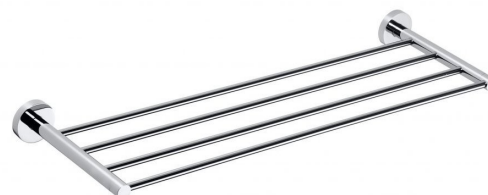

Bestellcode: XR412

Grundinformation

Marke: Sapho
Serie: X-ROUND

Größe

Länge: 655 mm
Breite: 655 mm
Höhe: 55 mm
Tiefe: 200 mm

Eigenschaften

Farbe: Chrom
Material: Messing
Form: Rund
Art: Handtuchhalter: mit Ablage
Installation: Bohren
Gewicht / Stück: 1.0 kg
Verpackung: 1 Stück
Garantie: 10 Jahre