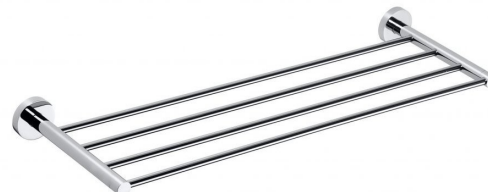

Bestellcode: XR412

Grundinformation

Marke: Sapho
Serie: X-ROUND

Größe

Länge: 655 mm
Breite: 655 mm
Höhe: 55 mm
Tiefe: 200 mm

Eigenschaften

Farbe: Chrom
Material: Messing
Form: Rund
Art: Handtuchhalter: mit Ablage
Installation: Bohren
Gewicht / Stück: 1.0 kg
Verpackung: 1 Stück
Garantie: 10 Jahre