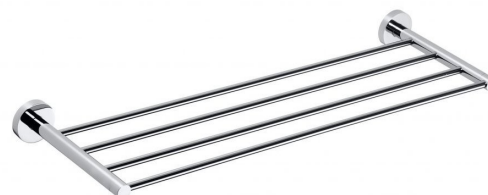

**Bestellcode:** XR412

## Grundinformation

**Marke:** Sapho  
**Serie:** X-ROUND

## Größe

**Länge:** 655 mm  
**Breite:** 655 mm  
**Höhe:** 55 mm  
**Tiefe:** 200 mm

## Eigenschaften

**Farbe:** Chrom  
**Material:** Messing  
**Form:** Rund  
**Art:** Handtuchhalter: mit Ablage  
**Installation:** Bohren  
**Gewicht / Stück:** 1.0 kg  
**Verpackung:** 1 Stück  
**Garantie:** 10 Jahre