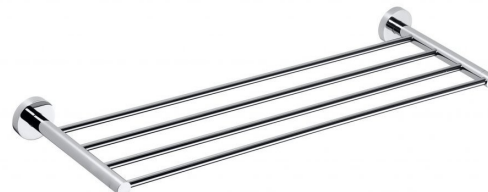

**Bestellcode:** XR412

## Grundinformation

**Marke:** Sapho  
**Serie:** X-ROUND

## Größe

**Länge:** 655 mm  
**Breite:** 655 mm  
**Höhe:** 55 mm  
**Tiefe:** 200 mm

## Eigenschaften

**Farbe:** Chrom  
**Material:** Messing  
**Form:** Rund  
**Art:** Handtuchhalter: mit Ablage  
**Installation:** Bohren  
**Gewicht / Stück:** 1.0 kg  
**Verpackung:** 1 Stück  
**Garantie:** 10 Jahre