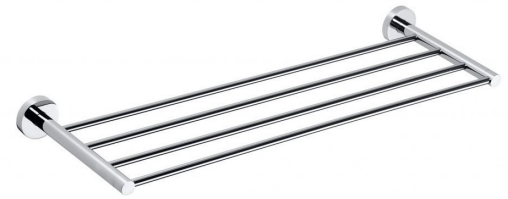

X-ROUNDE Handtuchregal 600mm, Chrom

Bestellcode: XR412

Größe

Länge: 655 mm
 Breite: 655 mm
 Höhe: 55 mm
 Tiefe: 200 mm

Eigenschaften

Farbe: Chrom
 Material: Messing
 Garantie: 10 Jahre

Technisches Arbeitsblatt