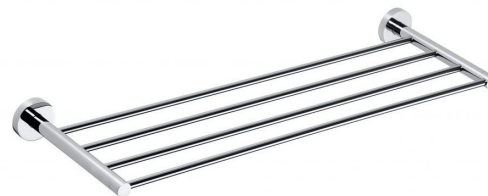

X-ROUND E Handtuchregal 600mm, Chrom

Bestellcode: XR412

Größe

Länge: 655 mm

Breite: 655 mm

Höhe: 55 mm

Tiefe: 200 mm

Eigenschaften

Farbe: Chrom

Material: Messing

Garantie: 10 Jahre

Technisches Arbeitsblatt