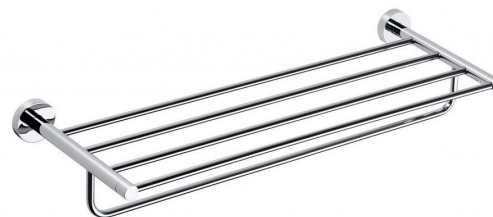

Bestellcode: XR415

Größe

Länge: 655 mm

Breite: 655 mm

Höhe: 110 mm

Tiefe: 200 mm

Eigenschaften

Farbe: Chrom