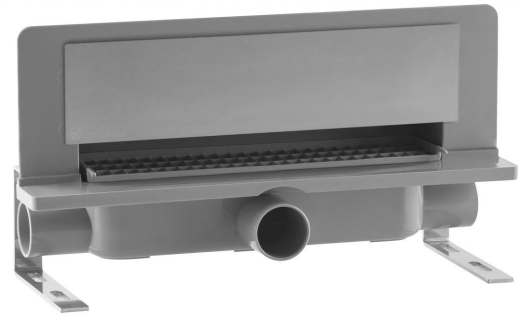

INTRAMURA Bodenrinne mit Rost aus Edelstahl, L-350, DN40

Bestellcode: 975.101.8

Größe

Länge: 350 mm

Höhe: 55 mm

Eigenschaften

Farbe: Edelstahl

Material: Plast

Garantie: 2 Jahre