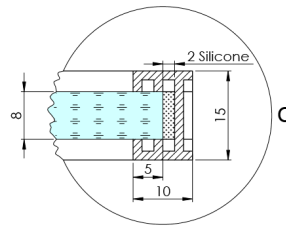

Technisches Arbeitsblatt

MODEL	K	L	M
ES1070 / ES1170 / ES1270 / ES1370 / ES1570	662	667	672
ES1080 / ES1180 / ES1280 / ES1380 / ES1580	762	767	772
ES1090 / ES1190 / ES1290 / ES1390 / ES1590	862	867	872
ES1010 / ES1110 / ES1210 / ES1310 / ES1510	962	967	972
ES1011 / ES1111 / ES1211 / ES1311 / ES1511	1062	1067	1072
ES1012 / ES1112 / ES1212 / ES1312 / ES1512	1162	1167	1172
ES1013 / ES1113 / ES1213 / ES1313 / ES1513	1262	1267	1272
ES1014 / ES1114 / ES1214 / ES1314 / ES1514	1362	1367	1372