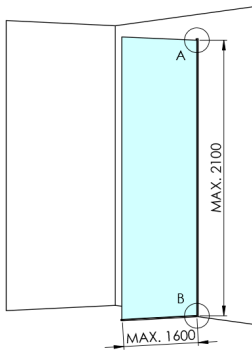

Technisches Arbeitsblatt

MODEL	K	L	M
ES1070 / ES1170 / ES1270 / ES1370 / ES1570	662	667	672
ES1080 / ES1180 / ES1280 / ES1380 / ES1580	762	767	772
ES1090 / ES1190 / ES1290 / ES1390 / ES1590	862	867	872
ES1010 / ES1110 / ES1210 / ES1310 / ES1510	962	967	972
ES1011 / ES1111 / ES1211 / ES1311 / ES1511	1062	1067	1072
ES1012 / ES1112 / ES1212 / ES1312 / ES1512	1162	1167	1172
ES1013 / ES1113 / ES1213 / ES1313 / ES1513	1262	1267	1272
ES1014 / ES1114 / ES1214 / ES1314 / ES1514	1362	1367	1372