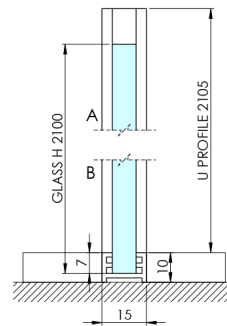

## ARCHITEX BLACK MATT Duschabtrennung 1362 mm, graues matt Glas

Bestellcode: AXB140SM

### Größe

Höhe: 2100 mm

Tiefe: 1362 mm

## Technisches Arbeitsblatt

MODEL	K	L	M
ES1070 / ES1170 / ES1270 / ES1370 / ES1570	662	667	672
ES1080 / ES1180 / ES1280 / ES1380 / ES1580	762	767	772
ES1090 / ES1190 / ES1290 / ES1390 / ES1590	862	867	872
ES1010 / ES1110 / ES1210 / ES1310 / ES1510	962	967	972
ES1011 / ES1111 / ES1211 / ES1311 / ES1511	1062	1067	1072
ES1012 / ES1112 / ES1212 / ES1312 / ES1512	1162	1167	1172
ES1013 / ES1113 / ES1213 / ES1313 / ES1513	1262	1267	1272
ES1014 / ES1114 / ES1214 / ES1314 / ES1514	1362	1367	1372