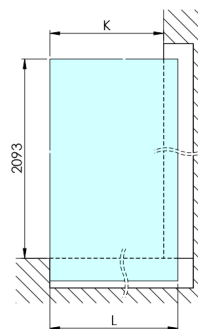

Technisches Arbeitsblatt

MODEL	K	L	M
ES1070 / ES1170 / ES1270 / ES1370 / ES1570	662	667	672
ES1080 / ES1180 / ES1280 / ES1380 / ES1580	762	767	772
ES1090 / ES1190 / ES1290 / ES1390 / ES1590	862	867	872
ES1010 / ES1110 / ES1210 / ES1310 / ES1510	962	967	972
ES1011 / ES1111 / ES1211 / ES1311 / ES1511	1062	1067	1072
ES1012 / ES1112 / ES1212 / ES1312 / ES1512	1162	1167	1172
ES1013 / ES1113 / ES1213 / ES1313 / ES1513	1262	1267	1272
ES1014 / ES1114 / ES1214 / ES1314 / ES1514	1362	1367	1372