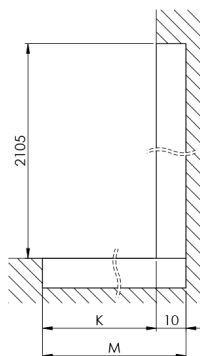

Technisches Arbeitsblatt

MODEL	K	L	M
ES1070 / ES1170 / ES1270 / ES1370 / ES1570	662	667	672
ES1080 / ES1180 / ES1280 / ES1380 / ES1580	762	767	772
ES1090 / ES1190 / ES1290 / ES1390 / ES1590	862	867	872
ES1010 / ES1110 / ES1210 / ES1310 / ES1510	962	967	972
ES1011 / ES1111 / ES1211 / ES1311 / ES1511	1062	1067	1072
ES1012 / ES1112 / ES1212 / ES1312 / ES1512	1162	1167	1172
ES1013 / ES1113 / ES1213 / ES1313 / ES1513	1262	1267	1272
ES1014 / ES1114 / ES1214 / ES1314 / ES1514	1362	1367	1372