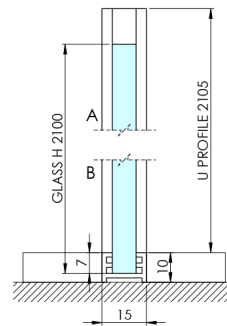

ARCHITEX BLACK MATT Duschabtrennung 962 mm, graues matt Glas

Bestellcode: AXB100SM

Größe

Höhe: 2100 mm

Tiefe: 962 mm

Eigenschaften

Garantie: 2 Jahre

Technisches Arbeitsblatt

MODEL	K	L	M
ES1070 / ES1170 / ES1270 / ES1370 / ES1570	662	667	672
ES1080 / ES1180 / ES1280 / ES1380 / ES1580	762	767	772
ES1090 / ES1190 / ES1290 / ES1390 / ES1590	862	867	872
ES1010 / ES1110 / ES1210 / ES1310 / ES1510	962	967	972
ES1011 / ES1111 / ES1211 / ES1311 / ES1511	1062	1067	1072
ES1012 / ES1112 / ES1212 / ES1312 / ES1512	1162	1167	1172
ES1013 / ES1113 / ES1213 / ES1313 / ES1513	1262	1267	1272
ES1014 / ES1114 / ES1214 / ES1314 / ES1514	1362	1367	1372