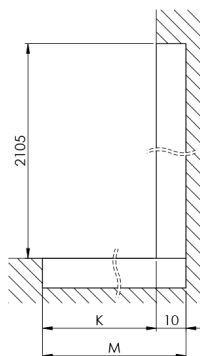

ARCHITEX BLACK MATT Duschabtrennung 962 mm, graues matt Glas

Bestellcode: AXB100SM

Größe

Höhe: 2100 mm

Tiefe: 962 mm

Eigenschaften

Garantie: 2 Jahre

Technisches Arbeitsblatt

MODEL	K	L	M
ES1070 / ES1170 / ES1270 / ES1370 / ES1570	662	667	672
ES1080 / ES1180 / ES1280 / ES1380 / ES1580	762	767	772
ES1090 / ES1190 / ES1290 / ES1390 / ES1590	862	867	872
ES1010 / ES1110 / ES1210 / ES1310 / ES1510	962	967	972
ES1011 / ES1111 / ES1211 / ES1311 / ES1511	1062	1067	1072
ES1012 / ES1112 / ES1212 / ES1312 / ES1512	1162	1167	1172
ES1013 / ES1113 / ES1213 / ES1313 / ES1513	1262	1267	1272
ES1014 / ES1114 / ES1214 / ES1314 / ES1514	1362	1367	1372