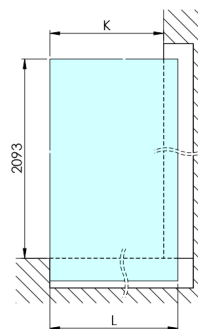

ARCHITEX BLACK MATT Duschabtrennung 962 mm, graues matt Glas

Bestellcode: AXB100SM

Größe

Höhe: 2100 mm

Tiefe: 962 mm

Eigenschaften

Garantie: 2 Jahre

Technisches Arbeitsblatt

MODEL	K	L	M
ES1070 / ES1170 / ES1270 / ES1370 / ES1570	662	667	672
ES1080 / ES1180 / ES1280 / ES1380 / ES1580	762	767	772
ES1090 / ES1190 / ES1290 / ES1390 / ES1590	862	867	872
ES1010 / ES1110 / ES1210 / ES1310 / ES1510	962	967	972
ES1011 / ES1111 / ES1211 / ES1311 / ES1511	1062	1067	1072
ES1012 / ES1112 / ES1212 / ES1312 / ES1512	1162	1167	1172
ES1013 / ES1113 / ES1213 / ES1313 / ES1513	1262	1267	1272
ES1014 / ES1114 / ES1214 / ES1314 / ES1514	1362	1367	1372