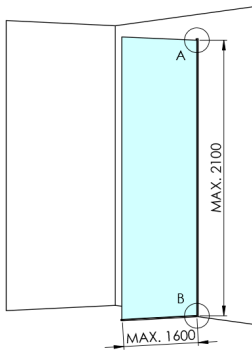

ARCHITEX BLACK MATT Duschabtrennung 962 mm, graues matt Glas

Bestellcode: AXB100SM

Größe

Höhe: 2100 mm

Tiefe: 962 mm

Eigenschaften

Garantie: 2 Jahre

Technisches Arbeitsblatt

MODEL	K	L	M
ES1070 / ES1170 / ES1270 / ES1370 / ES1570	662	667	672
ES1080 / ES1180 / ES1280 / ES1380 / ES1580	762	767	772
ES1090 / ES1190 / ES1290 / ES1390 / ES1590	862	867	872
ES1010 / ES1110 / ES1210 / ES1310 / ES1510	962	967	972
ES1011 / ES1111 / ES1211 / ES1311 / ES1511	1062	1067	1072
ES1012 / ES1112 / ES1212 / ES1312 / ES1512	1162	1167	1172
ES1013 / ES1113 / ES1213 / ES1313 / ES1513	1262	1267	1272
ES1014 / ES1114 / ES1214 / ES1314 / ES1514	1362	1367	1372