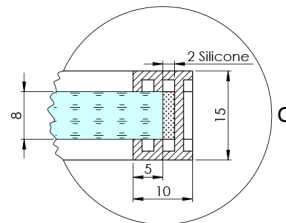

ARCHITEX BLACK MATT Duschabtrennung 962 mm, graues matt Glas

Bestellcode: AXB100SM

Größe

Höhe: 2100 mm

Tiefe: 962 mm

Eigenschaften

Garantie: 2 Jahre

Technisches Arbeitsblatt

MODEL	K	L	M
ES1070 / ES1170 / ES1270 / ES1370 / ES1570	662	667	672
ES1080 / ES1180 / ES1280 / ES1380 / ES1580	762	767	772
ES1090 / ES1190 / ES1290 / ES1390 / ES1590	862	867	872
ES1010 / ES1110 / ES1210 / ES1310 / ES1510	962	967	972
ES1011 / ES1111 / ES1211 / ES1311 / ES1511	1062	1067	1072
ES1012 / ES1112 / ES1212 / ES1312 / ES1512	1162	1167	1172
ES1013 / ES1113 / ES1213 / ES1313 / ES1513	1262	1267	1272
ES1014 / ES1114 / ES1214 / ES1314 / ES1514	1362	1367	1372