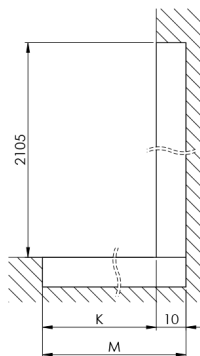

ARCHITEX BLACK MATT Duschabtrennung 1162 mm, glas Marron

Bestellcode: AXB120MR

Größe

Höhe: 2100 mm

Tiefe: 1162 mm

Eigenschaften

Garantie: 2 Jahre

Technisches Arbeitsblatt

MODEL	K	L	M
ES1070 / ES1170 / ES1270 / ES1370 / ES1570	662	667	672
ES1080 / ES1180 / ES1280 / ES1380 / ES1580	762	767	772
ES1090 / ES1190 / ES1290 / ES1390 / ES1590	862	867	872
ES1010 / ES1110 / ES1210 / ES1310 / ES1510	962	967	972
ES1011 / ES1111 / ES1211 / ES1311 / ES1511	1062	1067	1072
ES1012 / ES1112 / ES1212 / ES1312 / ES1512	1162	1167	1172
ES1013 / ES1113 / ES1213 / ES1313 / ES1513	1262	1267	1272
ES1014 / ES1114 / ES1214 / ES1314 / ES1514	1362	1367	1372