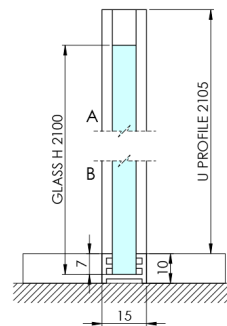

ARCHITEX BLACK MATT Duschabtrennung 1162 mm, glas Marron

Bestellcode: AXB120MR

Größe

Höhe: 2100 mm

Tiefe: 1162 mm

Eigenschaften

Garantie: 2 Jahre

Technisches Arbeitsblatt

MODEL	K	L	M
ES1070 / ES1170 / ES1270 / ES1370 / ES1570	662	667	672
ES1080 / ES1180 / ES1280 / ES1380 / ES1580	762	767	772
ES1090 / ES1190 / ES1290 / ES1390 / ES1590	862	867	872
ES1010 / ES1110 / ES1210 / ES1310 / ES1510	962	967	972
ES1011 / ES1111 / ES1211 / ES1311 / ES1511	1062	1067	1072
ES1012 / ES1112 / ES1212 / ES1312 / ES1512	1162	1167	1172
ES1013 / ES1113 / ES1213 / ES1313 / ES1513	1262	1267	1272
ES1014 / ES1114 / ES1214 / ES1314 / ES1514	1362	1367	1372