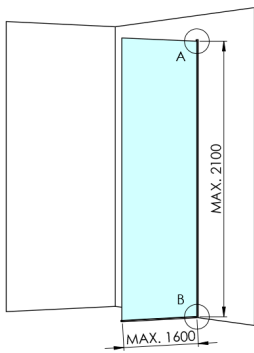

ARCHITEX BLACK MATT Duschabtrennung 1162 mm, glas Marron

Bestellcode: AXB120MR

Größe

Höhe: 2100 mm

Tiefe: 1162 mm

Eigenschaften

Garantie: 2 Jahre

Technisches Arbeitsblatt

MODEL	K	L	M
ES1070 / ES1170 / ES1270 / ES1370 / ES1570	662	667	672
ES1080 / ES1180 / ES1280 / ES1380 / ES1580	762	767	772
ES1090 / ES1190 / ES1290 / ES1390 / ES1590	862	867	872
ES1010 / ES1110 / ES1210 / ES1310 / ES1510	962	967	972
ES1011 / ES1111 / ES1211 / ES1311 / ES1511	1062	1067	1072
ES1012 / ES1112 / ES1212 / ES1312 / ES1512	1162	1167	1172
ES1013 / ES1113 / ES1213 / ES1313 / ES1513	1262	1267	1272
ES1014 / ES1114 / ES1214 / ES1314 / ES1514	1362	1367	1372