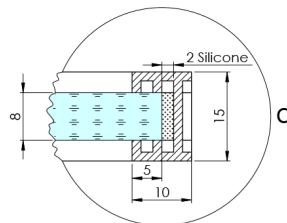

ARCHITEX BLACK MATT Duschabtrennung 1162 mm, glas Marron

Bestellcode: AXB120MR

Größe

Höhe: 2100 mm

Tiefe: 1162 mm

Eigenschaften

Garantie: 2 Jahre

Technisches Arbeitsblatt

MODEL	K	L	M
ES1070 / ES1170 / ES1270 / ES1370 / ES1570	662	667	672
ES1080 / ES1180 / ES1280 / ES1380 / ES1580	762	767	772
ES1090 / ES1190 / ES1290 / ES1390 / ES1590	862	867	872
ES1010 / ES1110 / ES1210 / ES1310 / ES1510	962	967	972
ES1011 / ES1111 / ES1211 / ES1311 / ES1511	1062	1067	1072
ES1012 / ES1112 / ES1212 / ES1312 / ES1512	1162	1167	1172
ES1013 / ES1113 / ES1213 / ES1313 / ES1513	1262	1267	1272
ES1014 / ES1114 / ES1214 / ES1314 / ES1514	1362	1367	1372