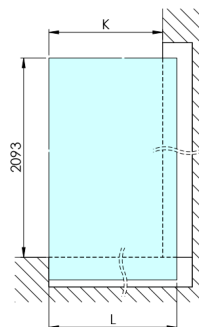

ARCHITEX BLACK MATT Duschabtrennung 1162 mm, glas Marron

Bestellcode: AXB120MR

Größe

Höhe: 2100 mm

Tiefe: 1162 mm

Eigenschaften

Garantie: 2 Jahre

Technisches Arbeitsblatt

MODEL	K	L	M
ES1070 / ES1170 / ES1270 / ES1370 / ES1570	662	667	672
ES1080 / ES1180 / ES1280 / ES1380 / ES1580	762	767	772
ES1090 / ES1190 / ES1290 / ES1390 / ES1590	862	867	872
ES1010 / ES1110 / ES1210 / ES1310 / ES1510	962	967	972
ES1011 / ES1111 / ES1211 / ES1311 / ES1511	1062	1067	1072
ES1012 / ES1112 / ES1212 / ES1312 / ES1512	1162	1167	1172
ES1013 / ES1113 / ES1213 / ES1313 / ES1513	1262	1267	1272
ES1014 / ES1114 / ES1214 / ES1314 / ES1514	1362	1367	1372