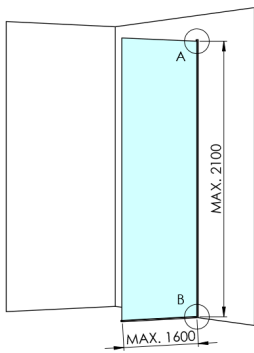

ARCHITEX BLACK MATT Duschabtrennung 962 mm, glas Marron

Bestellcode: AXB100MR

Größe

Höhe: 2100 mm

Tiefe: 962 mm

Eigenschaften

Garantie: 2 Jahre

Technisches Arbeitsblatt

MODEL	K	L	M
ES1070 / ES1170 / ES1270 / ES1370 / ES1570	662	667	672
ES1080 / ES1180 / ES1280 / ES1380 / ES1580	762	767	772
ES1090 / ES1190 / ES1290 / ES1390 / ES1590	862	867	872
ES1010 / ES1110 / ES1210 / ES1310 / ES1510	962	967	972
ES1011 / ES1111 / ES1211 / ES1311 / ES1511	1062	1067	1072
ES1012 / ES1112 / ES1212 / ES1312 / ES1512	1162	1167	1172
ES1013 / ES1113 / ES1213 / ES1313 / ES1513	1262	1267	1272
ES1014 / ES1114 / ES1214 / ES1314 / ES1514	1362	1367	1372