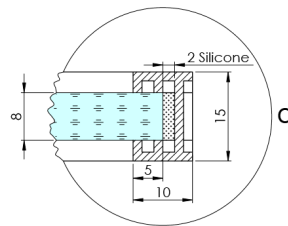

ARCHITEX BLACK MATT Duschabtrennung 962 mm, glas Marron

Bestellcode: AXB100MR

Größe

Höhe: 2100 mm

Tiefe: 962 mm

Eigenschaften

Garantie: 2 Jahre

Technisches Arbeitsblatt

MODEL	K	L	M
ES1070 / ES1170 / ES1270 / ES1370 / ES1570	662	667	672
ES1080 / ES1180 / ES1280 / ES1380 / ES1580	762	767	772
ES1090 / ES1190 / ES1290 / ES1390 / ES1590	862	867	872
ES1010 / ES1110 / ES1210 / ES1310 / ES1510	962	967	972
ES1011 / ES1111 / ES1211 / ES1311 / ES1511	1062	1067	1072
ES1012 / ES1112 / ES1212 / ES1312 / ES1512	1162	1167	1172
ES1013 / ES1113 / ES1213 / ES1313 / ES1513	1262	1267	1272
ES1014 / ES1114 / ES1214 / ES1314 / ES1514	1362	1367	1372