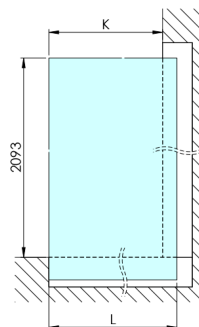

ARCHITEX BLACK MATT Duschabtrennung 962 mm, glas Marron

Bestellcode: AXB100MR

Größe

Höhe: 2100 mm

Tiefe: 962 mm

Eigenschaften

Garantie: 2 Jahre

Technisches Arbeitsblatt

MODEL	K	L	M
ES1070 / ES1170 / ES1270 / ES1370 / ES1570	662	667	672
ES1080 / ES1180 / ES1280 / ES1380 / ES1580	762	767	772
ES1090 / ES1190 / ES1290 / ES1390 / ES1590	862	867	872
ES1010 / ES1110 / ES1210 / ES1310 / ES1510	962	967	972
ES1011 / ES1111 / ES1211 / ES1311 / ES1511	1062	1067	1072
ES1012 / ES1112 / ES1212 / ES1312 / ES1512	1162	1167	1172
ES1013 / ES1113 / ES1213 / ES1313 / ES1513	1262	1267	1272
ES1014 / ES1114 / ES1214 / ES1314 / ES1514	1362	1367	1372