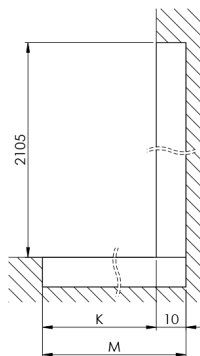

ARCHITEX BLACK MATT Duschabtrennung 962 mm, glas Marron

Bestellcode: AXB100MR

Größe

Höhe: 2100 mm

Tiefe: 962 mm

Eigenschaften

Garantie: 2 Jahre

Technisches Arbeitsblatt

MODEL	K	L	M
ES1070 / ES1170 / ES1270 / ES1370 / ES1570	662	667	672
ES1080 / ES1180 / ES1280 / ES1380 / ES1580	762	767	772
ES1090 / ES1190 / ES1290 / ES1390 / ES1590	862	867	872
ES1010 / ES1110 / ES1210 / ES1310 / ES1510	962	967	972
ES1011 / ES1111 / ES1211 / ES1311 / ES1511	1062	1067	1072
ES1012 / ES1112 / ES1212 / ES1312 / ES1512	1162	1167	1172
ES1013 / ES1113 / ES1213 / ES1313 / ES1513	1262	1267	1272
ES1014 / ES1114 / ES1214 / ES1314 / ES1514	1362	1367	1372