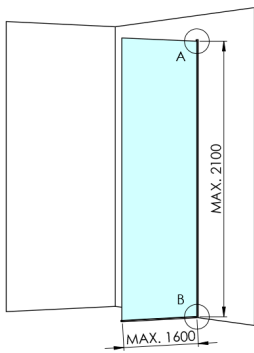

ARCHITEX BLACK MATT Duschabtrennung 762 mm, glas Marron

Bestellcode: AXB80MR

Größe

Höhe: 2100 mm

Tiefe: 762 mm

Eigenschaften

Garantie: 2 Jahre

Technisches Arbeitsblatt

MODEL	K	L	M
ES1070 / ES1170 / ES1270 / ES1370 / ES1570	662	667	672
ES1080 / ES1180 / ES1280 / ES1380 / ES1580	762	767	772
ES1090 / ES1190 / ES1290 / ES1390 / ES1590	862	867	872
ES1010 / ES1110 / ES1210 / ES1310 / ES1510	962	967	972
ES1011 / ES1111 / ES1211 / ES1311 / ES1511	1062	1067	1072
ES1012 / ES1112 / ES1212 / ES1312 / ES1512	1162	1167	1172
ES1013 / ES1113 / ES1213 / ES1313 / ES1513	1262	1267	1272
ES1014 / ES1114 / ES1214 / ES1314 / ES1514	1362	1367	1372