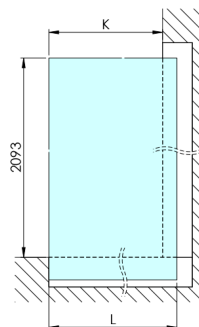

ARCHITEX BLACK MATT Duschabtrennung 762 mm, glas Marron

Bestellcode: AXB80MR

Größe

Höhe: 2100 mm

Tiefe: 762 mm

Eigenschaften

Garantie: 2 Jahre

Technisches Arbeitsblatt

MODEL	K	L	M
ES1070 / ES1170 / ES1270 / ES1370 / ES1570	662	667	672
ES1080 / ES1180 / ES1280 / ES1380 / ES1580	762	767	772
ES1090 / ES1190 / ES1290 / ES1390 / ES1590	862	867	872
ES1010 / ES1110 / ES1210 / ES1310 / ES1510	962	967	972
ES1011 / ES1111 / ES1211 / ES1311 / ES1511	1062	1067	1072
ES1012 / ES1112 / ES1212 / ES1312 / ES1512	1162	1167	1172
ES1013 / ES1113 / ES1213 / ES1313 / ES1513	1262	1267	1272
ES1014 / ES1114 / ES1214 / ES1314 / ES1514	1362	1367	1372