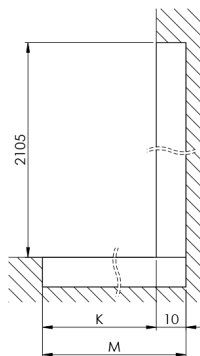

ARCHITEX BLACK MATT Duschabtrennung 762 mm, glas Marron

Bestellcode: AXB80MR

Größe

Höhe: 2100 mm

Tiefe: 762 mm

Eigenschaften

Garantie: 2 Jahre

Technisches Arbeitsblatt

MODEL	K	L	M
ES1070 / ES1170 / ES1270 / ES1370 / ES1570	662	667	672
ES1080 / ES1180 / ES1280 / ES1380 / ES1580	762	767	772
ES1090 / ES1190 / ES1290 / ES1390 / ES1590	862	867	872
ES1010 / ES1110 / ES1210 / ES1310 / ES1510	962	967	972
ES1011 / ES1111 / ES1211 / ES1311 / ES1511	1062	1067	1072
ES1012 / ES1112 / ES1212 / ES1312 / ES1512	1162	1167	1172
ES1013 / ES1113 / ES1213 / ES1313 / ES1513	1262	1267	1272
ES1014 / ES1114 / ES1214 / ES1314 / ES1514	1362	1367	1372