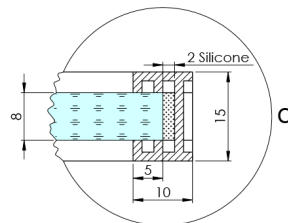

ARCHITEX BLACK MATT Duschabtrennung 762 mm, glas Marron

Bestellcode: AXB80MR

Größe

Höhe: 2100 mm

Tiefe: 762 mm

Eigenschaften

Garantie: 2 Jahre

Technisches Arbeitsblatt

MODEL	K	L	M
ES1070 / ES1170 / ES1270 / ES1370 / ES1570	662	667	672
ES1080 / ES1180 / ES1280 / ES1380 / ES1580	762	767	772
ES1090 / ES1190 / ES1290 / ES1390 / ES1590	862	867	872
ES1010 / ES1110 / ES1210 / ES1310 / ES1510	962	967	972
ES1011 / ES1111 / ES1211 / ES1311 / ES1511	1062	1067	1072
ES1012 / ES1112 / ES1212 / ES1312 / ES1512	1162	1167	1172
ES1013 / ES1113 / ES1213 / ES1313 / ES1513	1262	1267	1272
ES1014 / ES1114 / ES1214 / ES1314 / ES1514	1362	1367	1372