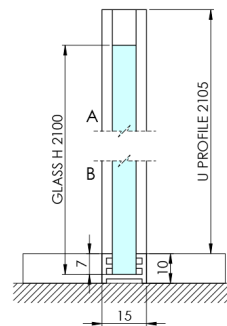

ARCHITEX BLACK MATT Duschabtrennung 662 mm, glas Marron

Bestellcode: AXB70MR

Größe

Höhe: 2100 mm

Tiefe: 662 mm

Eigenschaften

Garantie: 2 Jahre

Technisches Arbeitsblatt

MODEL	K	L	M
ES1070 / ES1170 / ES1270 / ES1370 / ES1570	662	667	672
ES1080 / ES1180 / ES1280 / ES1380 / ES1580	762	767	772
ES1090 / ES1190 / ES1290 / ES1390 / ES1590	862	867	872
ES1010 / ES1110 / ES1210 / ES1310 / ES1510	962	967	972
ES1011 / ES1111 / ES1211 / ES1311 / ES1511	1062	1067	1072
ES1012 / ES1112 / ES1212 / ES1312 / ES1512	1162	1167	1172
ES1013 / ES1113 / ES1213 / ES1313 / ES1513	1262	1267	1272
ES1014 / ES1114 / ES1214 / ES1314 / ES1514	1362	1367	1372