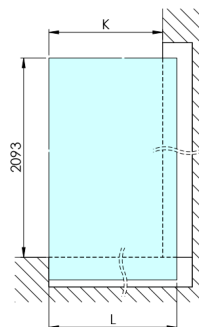

ARCHITEX BLACK MATT Duschabtrennung 662 mm, glas Marron

Bestellcode: AXB70MR

Größe

Höhe: 2100 mm

Tiefe: 662 mm

Eigenschaften

Garantie: 2 Jahre

Technisches Arbeitsblatt

MODEL	K	L	M
ES1070 / ES1170 / ES1270 / ES1370 / ES1570	662	667	672
ES1080 / ES1180 / ES1280 / ES1380 / ES1580	762	767	772
ES1090 / ES1190 / ES1290 / ES1390 / ES1590	862	867	872
ES1010 / ES1110 / ES1210 / ES1310 / ES1510	962	967	972
ES1011 / ES1111 / ES1211 / ES1311 / ES1511	1062	1067	1072
ES1012 / ES1112 / ES1212 / ES1312 / ES1512	1162	1167	1172
ES1013 / ES1113 / ES1213 / ES1313 / ES1513	1262	1267	1272
ES1014 / ES1114 / ES1214 / ES1314 / ES1514	1362	1367	1372