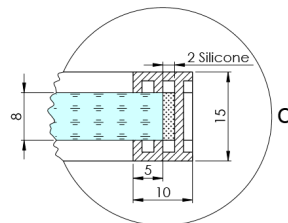

ARCHITEX BLACK MATT Duschabtrennung 662 mm, glas Marron

Bestellcode: AXB70MR

Größe

Höhe: 2100 mm

Tiefe: 662 mm

Eigenschaften

Garantie: 2 Jahre

Technisches Arbeitsblatt

MODEL	K	L	M
ES1070 / ES1170 / ES1270 / ES1370 / ES1570	662	667	672
ES1080 / ES1180 / ES1280 / ES1380 / ES1580	762	767	772
ES1090 / ES1190 / ES1290 / ES1390 / ES1590	862	867	872
ES1010 / ES1110 / ES1210 / ES1310 / ES1510	962	967	972
ES1011 / ES1111 / ES1211 / ES1311 / ES1511	1062	1067	1072
ES1012 / ES1112 / ES1212 / ES1312 / ES1512	1162	1167	1172
ES1013 / ES1113 / ES1213 / ES1313 / ES1513	1262	1267	1272
ES1014 / ES1114 / ES1214 / ES1314 / ES1514	1362	1367	1372