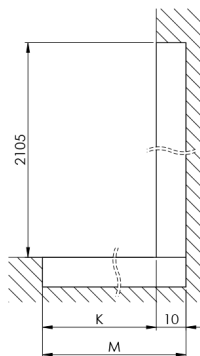

ARCHITEX BLACK MATT Duschabtrennung 662 mm, glas Marron

Bestellcode: AXB70MR

Größe

Höhe: 2100 mm

Tiefe: 662 mm

Eigenschaften

Garantie: 2 Jahre

Technisches Arbeitsblatt

MODEL	K	L	M
ES1070 / ES1170 / ES1270 / ES1370 / ES1570	662	667	672
ES1080 / ES1180 / ES1280 / ES1380 / ES1580	762	767	772
ES1090 / ES1190 / ES1290 / ES1390 / ES1590	862	867	872
ES1010 / ES1110 / ES1210 / ES1310 / ES1510	962	967	972
ES1011 / ES1111 / ES1211 / ES1311 / ES1511	1062	1067	1072
ES1012 / ES1112 / ES1212 / ES1312 / ES1512	1162	1167	1172
ES1013 / ES1113 / ES1213 / ES1313 / ES1513	1262	1267	1272
ES1014 / ES1114 / ES1214 / ES1314 / ES1514	1362	1367	1372