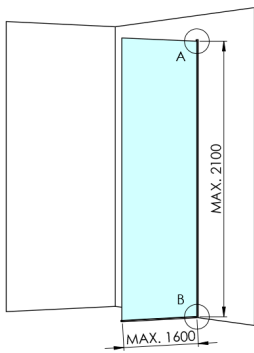

ARCHITEX BLACK MATT Duschabtrennung 662 mm, glas Marron

Bestellcode: AXB70MR

Größe

Höhe: 2100 mm

Tiefe: 662 mm

Eigenschaften

Garantie: 2 Jahre

Technisches Arbeitsblatt

MODEL	K	L	M
ES1070 / ES1170 / ES1270 / ES1370 / ES1570	662	667	672
ES1080 / ES1180 / ES1280 / ES1380 / ES1580	762	767	772
ES1090 / ES1190 / ES1290 / ES1390 / ES1590	862	867	872
ES1010 / ES1110 / ES1210 / ES1310 / ES1510	962	967	972
ES1011 / ES1111 / ES1211 / ES1311 / ES1511	1062	1067	1072
ES1012 / ES1112 / ES1212 / ES1312 / ES1512	1162	1167	1172
ES1013 / ES1113 / ES1213 / ES1313 / ES1513	1262	1267	1272
ES1014 / ES1114 / ES1214 / ES1314 / ES1514	1362	1367	1372