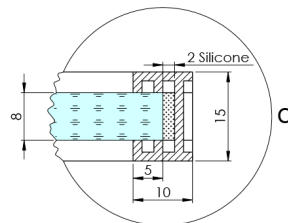

# ARCHITEX BLACK MATT Duschabtrennung 1462 mm, Milchglas

**Bestellcode:** AXB150MT

**Größe**

Höhe: 2100 mm

Tiefe: 1462 mm

**Eigenschaften**

Garantie: 2 Jahre

## Technisches Arbeitsblatt

MODEL	K	L	M
ES1070 / ES1170 / ES1270 / ES1370 / ES1570	662	667	672
ES1080 / ES1180 / ES1280 / ES1380 / ES1580	762	767	772
ES1090 / ES1190 / ES1290 / ES1390 / ES1590	862	867	872
ES1010 / ES1110 / ES1210 / ES1310 / ES1510	962	967	972
ES1011 / ES1111 / ES1211 / ES1311 / ES1511	1062	1067	1072
ES1012 / ES1112 / ES1212 / ES1312 / ES1512	1162	1167	1172
ES1013 / ES1113 / ES1213 / ES1313 / ES1513	1262	1267	1272
ES1014 / ES1114 / ES1214 / ES1314 / ES1514	1362	1367	1372