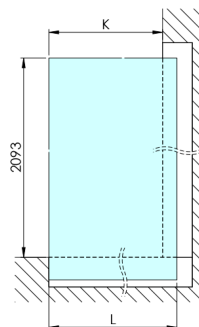

# ARCHITEX BLACK MATT Duschabtrennung 1462 mm, Milchglas

**Bestellcode:** AXB150MT

**Größe**

Höhe: 2100 mm

Tiefe: 1462 mm

**Eigenschaften**

Garantie: 2 Jahre

## Technisches Arbeitsblatt

MODEL	K	L	M
ES1070 / ES1170 / ES1270 / ES1370 / ES1570	662	667	672
ES1080 / ES1180 / ES1280 / ES1380 / ES1580	762	767	772
ES1090 / ES1190 / ES1290 / ES1390 / ES1590	862	867	872
ES1010 / ES1110 / ES1210 / ES1310 / ES1510	962	967	972
ES1011 / ES1111 / ES1211 / ES1311 / ES1511	1062	1067	1072
ES1012 / ES1112 / ES1212 / ES1312 / ES1512	1162	1167	1172
ES1013 / ES1113 / ES1213 / ES1313 / ES1513	1262	1267	1272
ES1014 / ES1114 / ES1214 / ES1314 / ES1514	1362	1367	1372