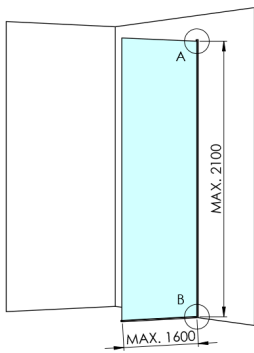

# ARCHITEX BLACK MATT Duschabtrennung 1462 mm, Milchglas

**Bestellcode:** AXB150MT

**Größe**

Höhe: 2100 mm

Tiefe: 1462 mm

**Eigenschaften**

Garantie: 2 Jahre

## Technisches Arbeitsblatt

MODEL	K	L	M
ES1070 / ES1170 / ES1270 / ES1370 / ES1570	662	667	672
ES1080 / ES1180 / ES1280 / ES1380 / ES1580	762	767	772
ES1090 / ES1190 / ES1290 / ES1390 / ES1590	862	867	872
ES1010 / ES1110 / ES1210 / ES1310 / ES1510	962	967	972
ES1011 / ES1111 / ES1211 / ES1311 / ES1511	1062	1067	1072
ES1012 / ES1112 / ES1212 / ES1312 / ES1512	1162	1167	1172
ES1013 / ES1113 / ES1213 / ES1313 / ES1513	1262	1267	1272
ES1014 / ES1114 / ES1214 / ES1314 / ES1514	1362	1367	1372