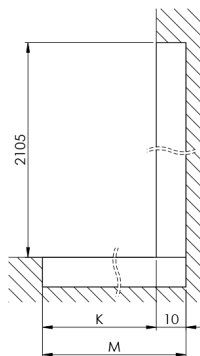

# ARCHITEX BLACK MATT Duschabtrennung 1462 mm, Milchglas

**Bestellcode:** AXB150MT

**Größe**

Höhe: 2100 mm

Tiefe: 1462 mm

**Eigenschaften**

Garantie: 2 Jahre

## Technisches Arbeitsblatt

MODEL	K	L	M
ES1070 / ES1170 / ES1270 / ES1370 / ES1570	662	667	672
ES1080 / ES1180 / ES1280 / ES1380 / ES1580	762	767	772
ES1090 / ES1190 / ES1290 / ES1390 / ES1590	862	867	872
ES1010 / ES1110 / ES1210 / ES1310 / ES1510	962	967	972
ES1011 / ES1111 / ES1211 / ES1311 / ES1511	1062	1067	1072
ES1012 / ES1112 / ES1212 / ES1312 / ES1512	1162	1167	1172
ES1013 / ES1113 / ES1213 / ES1313 / ES1513	1262	1267	1272
ES1014 / ES1114 / ES1214 / ES1314 / ES1514	1362	1367	1372