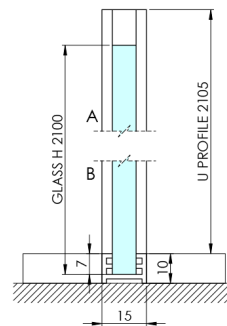

## ARCHITEX BLACK MATT Duschabtrennung 1162 mm, Milchglas

Bestellcode: AXB120MT

### Größe

Höhe: 2100 mm

Tiefe: 1162 mm

## Technisches Arbeitsblatt

MODEL	K	L	M
ES1070 / ES1170 / ES1270 / ES1370 / ES1570	662	667	672
ES1080 / ES1180 / ES1280 / ES1380 / ES1580	762	767	772
ES1090 / ES1190 / ES1290 / ES1390 / ES1590	862	867	872
ES1010 / ES1110 / ES1210 / ES1310 / ES1510	962	967	972
ES1011 / ES1111 / ES1211 / ES1311 / ES1511	1062	1067	1072
ES1012 / ES1112 / ES1212 / ES1312 / ES1512	1162	1167	1172
ES1013 / ES1113 / ES1213 / ES1313 / ES1513	1262	1267	1272
ES1014 / ES1114 / ES1214 / ES1314 / ES1514	1362	1367	1372