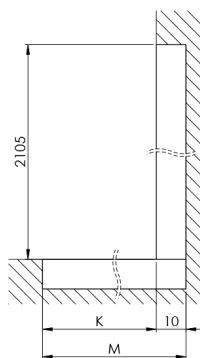

# ARCHITEX BLACK MATT Duschabtrennung 1062 mm, Milchglas

**Bestellcode:** AXB110MT

**Größe**

Höhe: 2100 mm

Tiefe: 1062 mm

**Eigenschaften**

Garantie: 2 Jahre

## Technisches Arbeitsblatt

MODEL	K	L	M
ES1070 / ES1170 / ES1270 / ES1370 / ES1570	662	667	672
ES1080 / ES1180 / ES1280 / ES1380 / ES1580	762	767	772
ES1090 / ES1190 / ES1290 / ES1390 / ES1590	862	867	872
ES1010 / ES1110 / ES1210 / ES1310 / ES1510	962	967	972
ES1011 / ES1111 / ES1211 / ES1311 / ES1511	1062	1067	1072
ES1012 / ES1112 / ES1212 / ES1312 / ES1512	1162	1167	1172
ES1013 / ES1113 / ES1213 / ES1313 / ES1513	1262	1267	1272
ES1014 / ES1114 / ES1214 / ES1314 / ES1514	1362	1367	1372