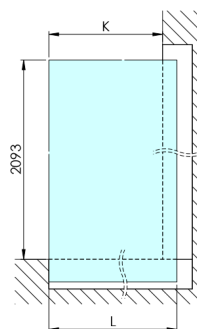

# ARCHITEX BLACK MATT Duschabtrennung 1062 mm, Milchglas

**Bestellcode:** AXB110MT

**Größe**

Höhe: 2100 mm

Tiefe: 1062 mm

**Eigenschaften**

Garantie: 2 Jahre

## Technisches Arbeitsblatt

MODEL	K	L	M
ES1070 / ES1170 / ES1270 / ES1370 / ES1570	662	667	672
ES1080 / ES1180 / ES1280 / ES1380 / ES1580	762	767	772
ES1090 / ES1190 / ES1290 / ES1390 / ES1590	862	867	872
ES1010 / ES1110 / ES1210 / ES1310 / ES1510	962	967	972
ES1011 / ES1111 / ES1211 / ES1311 / ES1511	1062	1067	1072
ES1012 / ES1112 / ES1212 / ES1312 / ES1512	1162	1167	1172
ES1013 / ES1113 / ES1213 / ES1313 / ES1513	1262	1267	1272
ES1014 / ES1114 / ES1214 / ES1314 / ES1514	1362	1367	1372