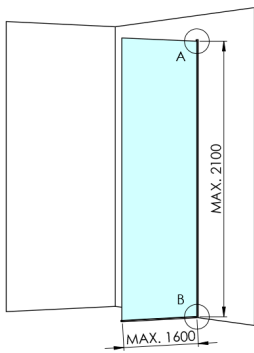

# ARCHITEX BLACK MATT Duschabtrennung 1062 mm, Milchglas

**Bestellcode:** AXB110MT

**Größe**

Höhe: 2100 mm

Tiefe: 1062 mm

**Eigenschaften**

Garantie: 2 Jahre

## Technisches Arbeitsblatt

MODEL	K	L	M
ES1070 / ES1170 / ES1270 / ES1370 / ES1570	662	667	672
ES1080 / ES1180 / ES1280 / ES1380 / ES1580	762	767	772
ES1090 / ES1190 / ES1290 / ES1390 / ES1590	862	867	872
ES1010 / ES1110 / ES1210 / ES1310 / ES1510	962	967	972
ES1011 / ES1111 / ES1211 / ES1311 / ES1511	1062	1067	1072
ES1012 / ES1112 / ES1212 / ES1312 / ES1512	1162	1167	1172
ES1013 / ES1113 / ES1213 / ES1313 / ES1513	1262	1267	1272
ES1014 / ES1114 / ES1214 / ES1314 / ES1514	1362	1367	1372