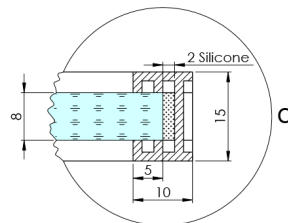

# ARCHITEX BLACK MATT Duschabtrennung 1062 mm, Milchglas

**Bestellcode:** AXB110MT

**Größe**

Höhe: 2100 mm

Tiefe: 1062 mm

**Eigenschaften**

Garantie: 2 Jahre

## Technisches Arbeitsblatt

MODEL	K	L	M
ES1070 / ES1170 / ES1270 / ES1370 / ES1570	662	667	672
ES1080 / ES1180 / ES1280 / ES1380 / ES1580	762	767	772
ES1090 / ES1190 / ES1290 / ES1390 / ES1590	862	867	872
ES1010 / ES1110 / ES1210 / ES1310 / ES1510	962	967	972
ES1011 / ES1111 / ES1211 / ES1311 / ES1511	1062	1067	1072
ES1012 / ES1112 / ES1212 / ES1312 / ES1512	1162	1167	1172
ES1013 / ES1113 / ES1213 / ES1313 / ES1513	1262	1267	1272
ES1014 / ES1114 / ES1214 / ES1314 / ES1514	1362	1367	1372