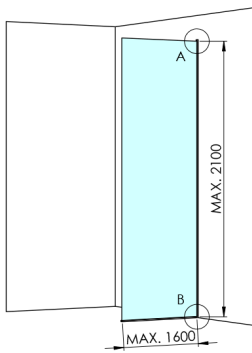

ARCHITEX BLACK MATT Duschabtrennung 962 mm, Milchglas

Bestellcode: AXB100MT

Größe

Höhe: 2100 mm

Tiefe: 962 mm

Eigenschaften

Garantie: 2 Jahre

Technisches Arbeitsblatt

MODEL	K	L	M
ES1070 / ES1170 / ES1270 / ES1370 / ES1570	662	667	672
ES1080 / ES1180 / ES1280 / ES1380 / ES1580	762	767	772
ES1090 / ES1190 / ES1290 / ES1390 / ES1590	862	867	872
ES1010 / ES1110 / ES1210 / ES1310 / ES1510	962	967	972
ES1011 / ES1111 / ES1211 / ES1311 / ES1511	1062	1067	1072
ES1012 / ES1112 / ES1212 / ES1312 / ES1512	1162	1167	1172
ES1013 / ES1113 / ES1213 / ES1313 / ES1513	1262	1267	1272
ES1014 / ES1114 / ES1214 / ES1314 / ES1514	1362	1367	1372