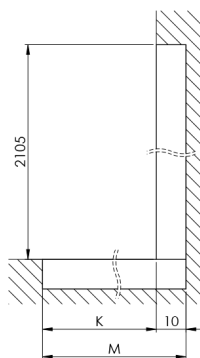

ARCHITEX BLACK MATT Duschabtrennung 962 mm, Milchglas

Bestellcode: AXB100MT

Größe

Höhe: 2100 mm

Tiefe: 962 mm

Eigenschaften

Garantie: 2 Jahre

Technisches Arbeitsblatt

MODEL	K	L	M
ES1070 / ES1170 / ES1270 / ES1370 / ES1570	662	667	672
ES1080 / ES1180 / ES1280 / ES1380 / ES1580	762	767	772
ES1090 / ES1190 / ES1290 / ES1390 / ES1590	862	867	872
ES1010 / ES1110 / ES1210 / ES1310 / ES1510	962	967	972
ES1011 / ES1111 / ES1211 / ES1311 / ES1511	1062	1067	1072
ES1012 / ES1112 / ES1212 / ES1312 / ES1512	1162	1167	1172
ES1013 / ES1113 / ES1213 / ES1313 / ES1513	1262	1267	1272
ES1014 / ES1114 / ES1214 / ES1314 / ES1514	1362	1367	1372