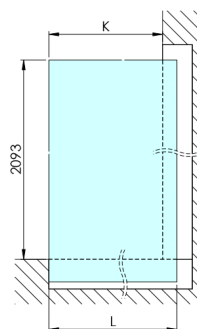

ARCHITEX BLACK MATT Duschabtrennung 962 mm, Milchglas

Bestellcode: AXB100MT

Größe

Höhe: 2100 mm

Tiefe: 962 mm

Eigenschaften

Garantie: 2 Jahre

Technisches Arbeitsblatt

MODEL	K	L	M
ES1070 / ES1170 / ES1270 / ES1370 / ES1570	662	667	672
ES1080 / ES1180 / ES1280 / ES1380 / ES1580	762	767	772
ES1090 / ES1190 / ES1290 / ES1390 / ES1590	862	867	872
ES1010 / ES1110 / ES1210 / ES1310 / ES1510	962	967	972
ES1011 / ES1111 / ES1211 / ES1311 / ES1511	1062	1067	1072
ES1012 / ES1112 / ES1212 / ES1312 / ES1512	1162	1167	1172
ES1013 / ES1113 / ES1213 / ES1313 / ES1513	1262	1267	1272
ES1014 / ES1114 / ES1214 / ES1314 / ES1514	1362	1367	1372