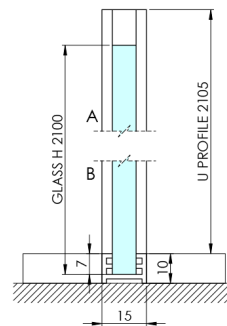

ARCHITEX BLACK MATT Duschabtrennung 962 mm, Milchglas

Bestellcode: AXB100MT

Größe

Höhe: 2100 mm

Tiefe: 962 mm

Eigenschaften

Garantie: 2 Jahre

Technisches Arbeitsblatt

MODEL	K	L	M
ES1070 / ES1170 / ES1270 / ES1370 / ES1570	662	667	672
ES1080 / ES1180 / ES1280 / ES1380 / ES1580	762	767	772
ES1090 / ES1190 / ES1290 / ES1390 / ES1590	862	867	872
ES1010 / ES1110 / ES1210 / ES1310 / ES1510	962	967	972
ES1011 / ES1111 / ES1211 / ES1311 / ES1511	1062	1067	1072
ES1012 / ES1112 / ES1212 / ES1312 / ES1512	1162	1167	1172
ES1013 / ES1113 / ES1213 / ES1313 / ES1513	1262	1267	1272
ES1014 / ES1114 / ES1214 / ES1314 / ES1514	1362	1367	1372