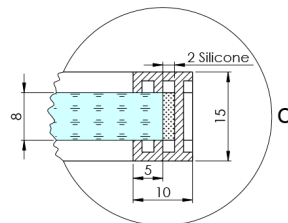

ARCHITEX BLACK MATT Duschabtrennung 962 mm, Milchglas

Bestellcode: AXB100MT

Größe

Höhe: 2100 mm

Tiefe: 962 mm

Eigenschaften

Garantie: 2 Jahre

Technisches Arbeitsblatt

MODEL	K	L	M
ES1070 / ES1170 / ES1270 / ES1370 / ES1570	662	667	672
ES1080 / ES1180 / ES1280 / ES1380 / ES1580	762	767	772
ES1090 / ES1190 / ES1290 / ES1390 / ES1590	862	867	872
ES1010 / ES1110 / ES1210 / ES1310 / ES1510	962	967	972
ES1011 / ES1111 / ES1211 / ES1311 / ES1511	1062	1067	1072
ES1012 / ES1112 / ES1212 / ES1312 / ES1512	1162	1167	1172
ES1013 / ES1113 / ES1213 / ES1313 / ES1513	1262	1267	1272
ES1014 / ES1114 / ES1214 / ES1314 / ES1514	1362	1367	1372