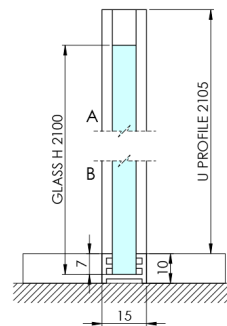

ARCHITEX BLACK MATT Duschabtrennung 862 mm, Milchglas

Bestellcode: AXB90MT

Größe

Höhe: 2100 mm

Tiefe: 862 mm

Eigenschaften

Garantie: 2 Jahre

Technisches Arbeitsblatt

MODEL	K	L	M
ES1070 / ES1170 / ES1270 / ES1370 / ES1570	662	667	672
ES1080 / ES1180 / ES1280 / ES1380 / ES1580	762	767	772
ES1090 / ES1190 / ES1290 / ES1390 / ES1590	862	867	872
ES1010 / ES1110 / ES1210 / ES1310 / ES1510	962	967	972
ES1011 / ES1111 / ES1211 / ES1311 / ES1511	1062	1067	1072
ES1012 / ES1112 / ES1212 / ES1312 / ES1512	1162	1167	1172
ES1013 / ES1113 / ES1213 / ES1313 / ES1513	1262	1267	1272
ES1014 / ES1114 / ES1214 / ES1314 / ES1514	1362	1367	1372