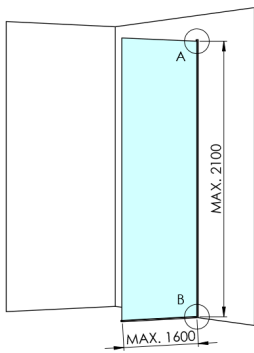

ARCHITEX BLACK MATT Duschabtrennung 862 mm, Milchglas

Bestellcode: AXB90MT

Größe

Höhe: 2100 mm

Tiefe: 862 mm

Eigenschaften

Garantie: 2 Jahre

Technisches Arbeitsblatt

MODEL	K	L	M
ES1070 / ES1170 / ES1270 / ES1370 / ES1570	662	667	672
ES1080 / ES1180 / ES1280 / ES1380 / ES1580	762	767	772
ES1090 / ES1190 / ES1290 / ES1390 / ES1590	862	867	872
ES1010 / ES1110 / ES1210 / ES1310 / ES1510	962	967	972
ES1011 / ES1111 / ES1211 / ES1311 / ES1511	1062	1067	1072
ES1012 / ES1112 / ES1212 / ES1312 / ES1512	1162	1167	1172
ES1013 / ES1113 / ES1213 / ES1313 / ES1513	1262	1267	1272
ES1014 / ES1114 / ES1214 / ES1314 / ES1514	1362	1367	1372