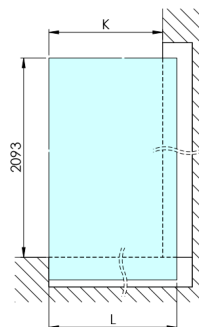

ARCHITEX BLACK MATT Duschabtrennung 862 mm, Milchglas

Bestellcode: AXB90MT

Größe

Höhe: 2100 mm

Tiefe: 862 mm

Eigenschaften

Garantie: 2 Jahre

Technisches Arbeitsblatt

MODEL	K	L	M
ES1070 / ES1170 / ES1270 / ES1370 / ES1570	662	667	672
ES1080 / ES1180 / ES1280 / ES1380 / ES1580	762	767	772
ES1090 / ES1190 / ES1290 / ES1390 / ES1590	862	867	872
ES1010 / ES1110 / ES1210 / ES1310 / ES1510	962	967	972
ES1011 / ES1111 / ES1211 / ES1311 / ES1511	1062	1067	1072
ES1012 / ES1112 / ES1212 / ES1312 / ES1512	1162	1167	1172
ES1013 / ES1113 / ES1213 / ES1313 / ES1513	1262	1267	1272
ES1014 / ES1114 / ES1214 / ES1314 / ES1514	1362	1367	1372