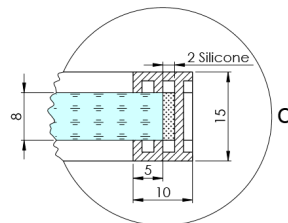

ARCHITEX BLACK MATT Duschabtrennung 862 mm, Milchglas

Bestellcode: AXB90MT

Größe

Höhe: 2100 mm

Tiefe: 862 mm

Eigenschaften

Garantie: 2 Jahre

Technisches Arbeitsblatt

MODEL	K	L	M
ES1070 / ES1170 / ES1270 / ES1370 / ES1570	662	667	672
ES1080 / ES1180 / ES1280 / ES1380 / ES1580	762	767	772
ES1090 / ES1190 / ES1290 / ES1390 / ES1590	862	867	872
ES1010 / ES1110 / ES1210 / ES1310 / ES1510	962	967	972
ES1011 / ES1111 / ES1211 / ES1311 / ES1511	1062	1067	1072
ES1012 / ES1112 / ES1212 / ES1312 / ES1512	1162	1167	1172
ES1013 / ES1113 / ES1213 / ES1313 / ES1513	1262	1267	1272
ES1014 / ES1114 / ES1214 / ES1314 / ES1514	1362	1367	1372