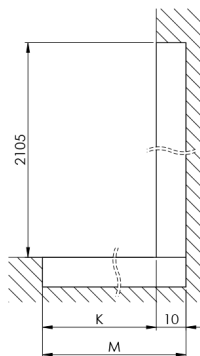

ARCHITEX BLACK MATT Duschabtrennung 862 mm, Milchglas

Bestellcode: AXB90MT

Größe

Höhe: 2100 mm

Tiefe: 862 mm

Eigenschaften

Garantie: 2 Jahre

Technisches Arbeitsblatt

MODEL	K	L	M
ES1070 / ES1170 / ES1270 / ES1370 / ES1570	662	667	672
ES1080 / ES1180 / ES1280 / ES1380 / ES1580	762	767	772
ES1090 / ES1190 / ES1290 / ES1390 / ES1590	862	867	872
ES1010 / ES1110 / ES1210 / ES1310 / ES1510	962	967	972
ES1011 / ES1111 / ES1211 / ES1311 / ES1511	1062	1067	1072
ES1012 / ES1112 / ES1212 / ES1312 / ES1512	1162	1167	1172
ES1013 / ES1113 / ES1213 / ES1313 / ES1513	1262	1267	1272
ES1014 / ES1114 / ES1214 / ES1314 / ES1514	1362	1367	1372