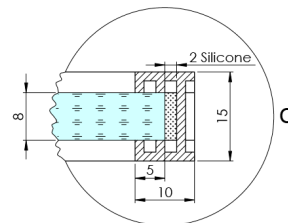

ARCHITEX BLACK MATT Duschabtrennung 762 mm, Milchglas

Bestellcode: AXB80MT

Größe

Höhe: 2100 mm

Tiefe: 762 mm

Eigenschaften

Garantie: 2 Jahre

Technisches Arbeitsblatt

MODEL	K	L	M
ES1070 / ES1170 / ES1270 / ES1370 / ES1570	662	667	672
ES1080 / ES1180 / ES1280 / ES1380 / ES1580	762	767	772
ES1090 / ES1190 / ES1290 / ES1390 / ES1590	862	867	872
ES1010 / ES1110 / ES1210 / ES1310 / ES1510	962	967	972
ES1011 / ES1111 / ES1211 / ES1311 / ES1511	1062	1067	1072
ES1012 / ES1112 / ES1212 / ES1312 / ES1512	1162	1167	1172
ES1013 / ES1113 / ES1213 / ES1313 / ES1513	1262	1267	1272
ES1014 / ES1114 / ES1214 / ES1314 / ES1514	1362	1367	1372