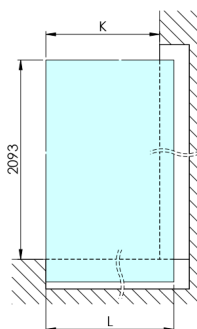

ARCHITEX BLACK MATT Duschabtrennung 1362 mm, glas Flute

Bestellcode: AXB140FL

Größe

Höhe: 2100 mm

Tiefe: 1362 mm

Eigenschaften

Garantie: 2 Jahre

Technisches Arbeitsblatt

MODEL	K	L	M
ES1070 / ES1170 / ES1270 / ES1370 / ES1570	662	667	672
ES1080 / ES1180 / ES1280 / ES1380 / ES1580	762	767	772
ES1090 / ES1190 / ES1290 / ES1390 / ES1590	862	867	872
ES1010 / ES1110 / ES1210 / ES1310 / ES1510	962	967	972
ES1011 / ES1111 / ES1211 / ES1311 / ES1511	1062	1067	1072
ES1012 / ES1112 / ES1212 / ES1312 / ES1512	1162	1167	1172
ES1013 / ES1113 / ES1213 / ES1313 / ES1513	1262	1267	1272
ES1014 / ES1114 / ES1214 / ES1314 / ES1514	1362	1367	1372