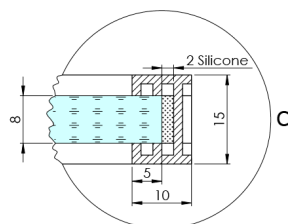

ARCHITEX BLACK MATT Duschabtrennung 1362 mm, glas Flute

Bestellcode: AXB140FL

Größe

Höhe: 2100 mm

Tiefe: 1362 mm

Eigenschaften

Garantie: 2 Jahre

Technisches Arbeitsblatt

MODEL	K	L	M
ES1070 / ES1170 / ES1270 / ES1370 / ES1570	662	667	672
ES1080 / ES1180 / ES1280 / ES1380 / ES1580	762	767	772
ES1090 / ES1190 / ES1290 / ES1390 / ES1590	862	867	872
ES1010 / ES1110 / ES1210 / ES1310 / ES1510	962	967	972
ES1011 / ES1111 / ES1211 / ES1311 / ES1511	1062	1067	1072
ES1012 / ES1112 / ES1212 / ES1312 / ES1512	1162	1167	1172
ES1013 / ES1113 / ES1213 / ES1313 / ES1513	1262	1267	1272
ES1014 / ES1114 / ES1214 / ES1314 / ES1514	1362	1367	1372