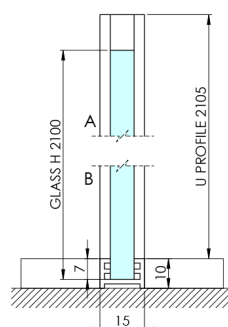

ARCHITEX BLACK MATT Duschabtrennung 1362 mm, glas Flute

Bestellcode: AXB140FL

Größe

Höhe: 2100 mm

Tiefe: 1362 mm

Eigenschaften

Garantie: 2 Jahre

Technisches Arbeitsblatt

MODEL	K	L	M
ES1070 / ES1170 / ES1270 / ES1370 / ES1570	662	667	672
ES1080 / ES1180 / ES1280 / ES1380 / ES1580	762	767	772
ES1090 / ES1190 / ES1290 / ES1390 / ES1590	862	867	872
ES1010 / ES1110 / ES1210 / ES1310 / ES1510	962	967	972
ES1011 / ES1111 / ES1211 / ES1311 / ES1511	1062	1067	1072
ES1012 / ES1112 / ES1212 / ES1312 / ES1512	1162	1167	1172
ES1013 / ES1113 / ES1213 / ES1313 / ES1513	1262	1267	1272
ES1014 / ES1114 / ES1214 / ES1314 / ES1514	1362	1367	1372