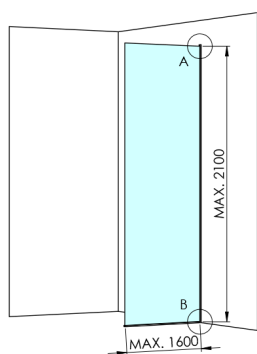

ARCHITEX BLACK MATT Duschabtrennung 1362 mm, glas Flute

Bestellcode: AXB140FL

Größe

Höhe: 2100 mm

Tiefe: 1362 mm

Eigenschaften

Garantie: 2 Jahre

Technisches Arbeitsblatt

MODEL	K	L	M
ES1070 / ES1170 / ES1270 / ES1370 / ES1570	662	667	672
ES1080 / ES1180 / ES1280 / ES1380 / ES1580	762	767	772
ES1090 / ES1190 / ES1290 / ES1390 / ES1590	862	867	872
ES1010 / ES1110 / ES1210 / ES1310 / ES1510	962	967	972
ES1011 / ES1111 / ES1211 / ES1311 / ES1511	1062	1067	1072
ES1012 / ES1112 / ES1212 / ES1312 / ES1512	1162	1167	1172
ES1013 / ES1113 / ES1213 / ES1313 / ES1513	1262	1267	1272
ES1014 / ES1114 / ES1214 / ES1314 / ES1514	1362	1367	1372