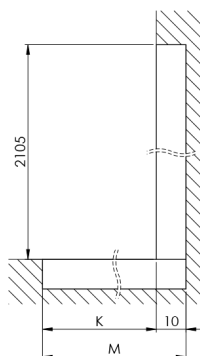

ARCHITEX BLACK MATT Duschabtrennung 1362 mm, glas Flute

Bestellcode: AXB140FL

Größe

Höhe: 2100 mm

Tiefe: 1362 mm

Eigenschaften

Garantie: 2 Jahre

Technisches Arbeitsblatt

MODEL	K	L	M
ES1070 / ES1170 / ES1270 / ES1370 / ES1570	662	667	672
ES1080 / ES1180 / ES1280 / ES1380 / ES1580	762	767	772
ES1090 / ES1190 / ES1290 / ES1390 / ES1590	862	867	872
ES1010 / ES1110 / ES1210 / ES1310 / ES1510	962	967	972
ES1011 / ES1111 / ES1211 / ES1311 / ES1511	1062	1067	1072
ES1012 / ES1112 / ES1212 / ES1312 / ES1512	1162	1167	1172
ES1013 / ES1113 / ES1213 / ES1313 / ES1513	1262	1267	1272
ES1014 / ES1114 / ES1214 / ES1314 / ES1514	1362	1367	1372