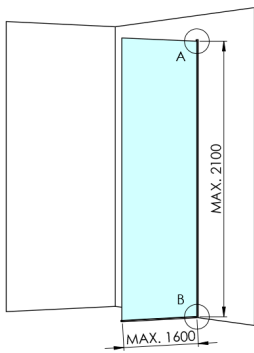

ARCHITEX BLACK MATT Duschabtrennung 1262 mm, glas Flute

Bestellcode: AXB130FL

Größe

Höhe: 2100 mm

Tiefe: 1262 mm

Eigenschaften

Garantie: 2 Jahre

Technisches Arbeitsblatt

MODEL	K	L	M
ES1070 / ES1170 / ES1270 / ES1370 / ES1570	662	667	672
ES1080 / ES1180 / ES1280 / ES1380 / ES1580	762	767	772
ES1090 / ES1190 / ES1290 / ES1390 / ES1590	862	867	872
ES1010 / ES1110 / ES1210 / ES1310 / ES1510	962	967	972
ES1011 / ES1111 / ES1211 / ES1311 / ES1511	1062	1067	1072
ES1012 / ES1112 / ES1212 / ES1312 / ES1512	1162	1167	1172
ES1013 / ES1113 / ES1213 / ES1313 / ES1513	1262	1267	1272
ES1014 / ES1114 / ES1214 / ES1314 / ES1514	1362	1367	1372