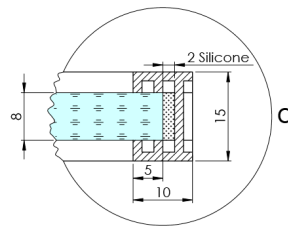

ARCHITEX BLACK MATT Duschabtrennung 1262 mm, glas Flute

Bestellcode: AXB130FL

Größe

Höhe: 2100 mm

Tiefe: 1262 mm

Eigenschaften

Garantie: 2 Jahre

Technisches Arbeitsblatt

MODEL	K	L	M
ES1070 / ES1170 / ES1270 / ES1370 / ES1570	662	667	672
ES1080 / ES1180 / ES1280 / ES1380 / ES1580	762	767	772
ES1090 / ES1190 / ES1290 / ES1390 / ES1590	862	867	872
ES1010 / ES1110 / ES1210 / ES1310 / ES1510	962	967	972
ES1011 / ES1111 / ES1211 / ES1311 / ES1511	1062	1067	1072
ES1012 / ES1112 / ES1212 / ES1312 / ES1512	1162	1167	1172
ES1013 / ES1113 / ES1213 / ES1313 / ES1513	1262	1267	1272
ES1014 / ES1114 / ES1214 / ES1314 / ES1514	1362	1367	1372