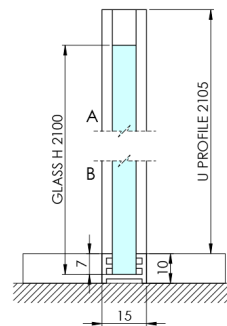

ARCHITEX BLACK MATT Duschabtrennung 1262 mm, glas Flute

Bestellcode: AXB130FL

Größe

Höhe: 2100 mm

Tiefe: 1262 mm

Eigenschaften

Garantie: 2 Jahre

Technisches Arbeitsblatt

MODEL	K	L	M
ES1070 / ES1170 / ES1270 / ES1370 / ES1570	662	667	672
ES1080 / ES1180 / ES1280 / ES1380 / ES1580	762	767	772
ES1090 / ES1190 / ES1290 / ES1390 / ES1590	862	867	872
ES1010 / ES1110 / ES1210 / ES1310 / ES1510	962	967	972
ES1011 / ES1111 / ES1211 / ES1311 / ES1511	1062	1067	1072
ES1012 / ES1112 / ES1212 / ES1312 / ES1512	1162	1167	1172
ES1013 / ES1113 / ES1213 / ES1313 / ES1513	1262	1267	1272
ES1014 / ES1114 / ES1214 / ES1314 / ES1514	1362	1367	1372