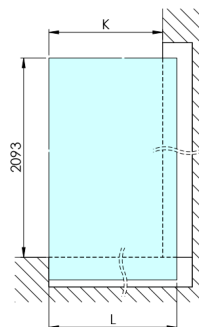

ARCHITEX BLACK MATT Duschabtrennung 1262 mm, glas Flute

Bestellcode: AXB130FL

Größe

Höhe: 2100 mm

Tiefe: 1262 mm

Eigenschaften

Garantie: 2 Jahre

Technisches Arbeitsblatt

MODEL	K	L	M
ES1070 / ES1170 / ES1270 / ES1370 / ES1570	662	667	672
ES1080 / ES1180 / ES1280 / ES1380 / ES1580	762	767	772
ES1090 / ES1190 / ES1290 / ES1390 / ES1590	862	867	872
ES1010 / ES1110 / ES1210 / ES1310 / ES1510	962	967	972
ES1011 / ES1111 / ES1211 / ES1311 / ES1511	1062	1067	1072
ES1012 / ES1112 / ES1212 / ES1312 / ES1512	1162	1167	1172
ES1013 / ES1113 / ES1213 / ES1313 / ES1513	1262	1267	1272
ES1014 / ES1114 / ES1214 / ES1314 / ES1514	1362	1367	1372