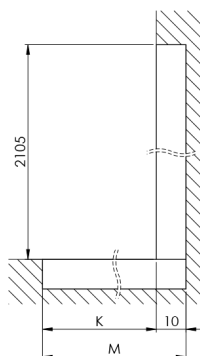

ARCHITEX BLACK MATT Duschabtrennung 1062 mm, glas Flute

Bestellcode: AXB110FL

Größe

Höhe: 2100 mm

Tiefe: 1062 mm

Eigenschaften

Garantie: 2 Jahre

Technisches Arbeitsblatt

| MODEL | K | L | M |
|--|------|------|------|
| ES1070 / ES1170 / ES1270 / ES1370 / ES1570 | 662 | 667 | 672 |
| ES1080 / ES1180 / ES1280 / ES1380 / ES1580 | 762 | 767 | 772 |
| ES1090 / ES1190 / ES1290 / ES1390 / ES1590 | 862 | 867 | 872 |
| ES1010 / ES1110 / ES1210 / ES1310 / ES1510 | 962 | 967 | 972 |
| ES1011 / ES1111 / ES1211 / ES1311 / ES1511 | 1062 | 1067 | 1072 |
| ES1012 / ES1112 / ES1212 / ES1312 / ES1512 | 1162 | 1167 | 1172 |
| ES1013 / ES1113 / ES1213 / ES1313 / ES1513 | 1262 | 1267 | 1272 |
| ES1014 / ES1114 / ES1214 / ES1314 / ES1514 | 1362 | 1367 | 1372 |