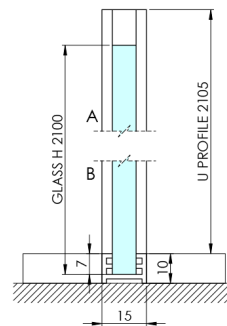

ARCHITEX BLACK MATT Duschabtrennung 1062 mm, glas Flute

Bestellcode: AXB110FL

Größe

Höhe: 2100 mm

Tiefe: 1062 mm

Eigenschaften

Garantie: 2 Jahre

Technisches Arbeitsblatt

| MODEL | K | L | M |
|--|------|------|------|
| ES1070 / ES1170 / ES1270 / ES1370 / ES1570 | 662 | 667 | 672 |
| ES1080 / ES1180 / ES1280 / ES1380 / ES1580 | 762 | 767 | 772 |
| ES1090 / ES1190 / ES1290 / ES1390 / ES1590 | 862 | 867 | 872 |
| ES1010 / ES1110 / ES1210 / ES1310 / ES1510 | 962 | 967 | 972 |
| ES1011 / ES1111 / ES1211 / ES1311 / ES1511 | 1062 | 1067 | 1072 |
| ES1012 / ES1112 / ES1212 / ES1312 / ES1512 | 1162 | 1167 | 1172 |
| ES1013 / ES1113 / ES1213 / ES1313 / ES1513 | 1262 | 1267 | 1272 |
| ES1014 / ES1114 / ES1214 / ES1314 / ES1514 | 1362 | 1367 | 1372 |