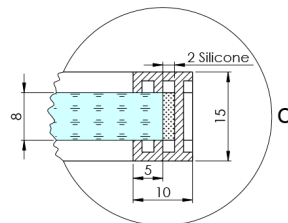

ARCHITEX BLACK MATT Duschabtrennung 1062 mm, glas Flute

Bestellcode: AXB110FL

Größe

Höhe: 2100 mm

Tiefe: 1062 mm

Eigenschaften

Garantie: 2 Jahre

Technisches Arbeitsblatt

| MODEL | K | L | M |
|--|------|------|------|
| ES1070 / ES1170 / ES1270 / ES1370 / ES1570 | 662 | 667 | 672 |
| ES1080 / ES1180 / ES1280 / ES1380 / ES1580 | 762 | 767 | 772 |
| ES1090 / ES1190 / ES1290 / ES1390 / ES1590 | 862 | 867 | 872 |
| ES1010 / ES1110 / ES1210 / ES1310 / ES1510 | 962 | 967 | 972 |
| ES1011 / ES1111 / ES1211 / ES1311 / ES1511 | 1062 | 1067 | 1072 |
| ES1012 / ES1112 / ES1212 / ES1312 / ES1512 | 1162 | 1167 | 1172 |
| ES1013 / ES1113 / ES1213 / ES1313 / ES1513 | 1262 | 1267 | 1272 |
| ES1014 / ES1114 / ES1214 / ES1314 / ES1514 | 1362 | 1367 | 1372 |