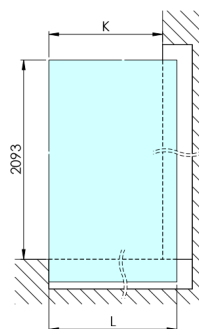

ARCHITEX BLACK MATT Duschabtrennung 1062 mm, glas Flute

Bestellcode: AXB110FL

Größe

Höhe: 2100 mm

Tiefe: 1062 mm

Eigenschaften

Garantie: 2 Jahre

Technisches Arbeitsblatt

| MODEL | K | L | M |
|--|------|------|------|
| ES1070 / ES1170 / ES1270 / ES1370 / ES1570 | 662 | 667 | 672 |
| ES1080 / ES1180 / ES1280 / ES1380 / ES1580 | 762 | 767 | 772 |
| ES1090 / ES1190 / ES1290 / ES1390 / ES1590 | 862 | 867 | 872 |
| ES1010 / ES1110 / ES1210 / ES1310 / ES1510 | 962 | 967 | 972 |
| ES1011 / ES1111 / ES1211 / ES1311 / ES1511 | 1062 | 1067 | 1072 |
| ES1012 / ES1112 / ES1212 / ES1312 / ES1512 | 1162 | 1167 | 1172 |
| ES1013 / ES1113 / ES1213 / ES1313 / ES1513 | 1262 | 1267 | 1272 |
| ES1014 / ES1114 / ES1214 / ES1314 / ES1514 | 1362 | 1367 | 1372 |