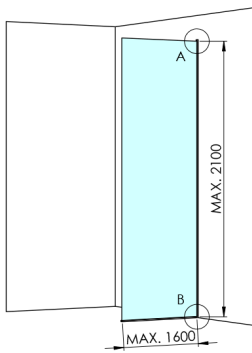

ARCHITEX BLACK MATT Duschabtrennung 1062 mm, glas Flute

Bestellcode: AXB110FL

Größe

Höhe: 2100 mm

Tiefe: 1062 mm

Eigenschaften

Garantie: 2 Jahre

Technisches Arbeitsblatt

| MODEL | K | L | M |
|--|------|------|------|
| ES1070 / ES1170 / ES1270 / ES1370 / ES1570 | 662 | 667 | 672 |
| ES1080 / ES1180 / ES1280 / ES1380 / ES1580 | 762 | 767 | 772 |
| ES1090 / ES1190 / ES1290 / ES1390 / ES1590 | 862 | 867 | 872 |
| ES1010 / ES1110 / ES1210 / ES1310 / ES1510 | 962 | 967 | 972 |
| ES1011 / ES1111 / ES1211 / ES1311 / ES1511 | 1062 | 1067 | 1072 |
| ES1012 / ES1112 / ES1212 / ES1312 / ES1512 | 1162 | 1167 | 1172 |
| ES1013 / ES1113 / ES1213 / ES1313 / ES1513 | 1262 | 1267 | 1272 |
| ES1014 / ES1114 / ES1214 / ES1314 / ES1514 | 1362 | 1367 | 1372 |