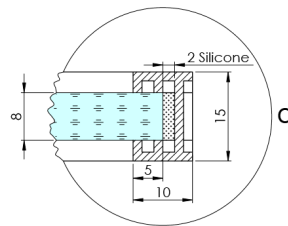

ARCHITEX BLACK MATT Duschabtrennung 962 mm, glas Flute

Bestellcode: AXB100FL

Größe

Höhe: 2100 mm

Tiefe: 962 mm

Eigenschaften

Garantie: 2 Jahre

Technisches Arbeitsblatt

MODEL	K	L	M
ES1070 / ES1170 / ES1270 / ES1370 / ES1570	662	667	672
ES1080 / ES1180 / ES1280 / ES1380 / ES1580	762	767	772
ES1090 / ES1190 / ES1290 / ES1390 / ES1590	862	867	872
ES1010 / ES1110 / ES1210 / ES1310 / ES1510	962	967	972
ES1011 / ES1111 / ES1211 / ES1311 / ES1511	1062	1067	1072
ES1012 / ES1112 / ES1212 / ES1312 / ES1512	1162	1167	1172
ES1013 / ES1113 / ES1213 / ES1313 / ES1513	1262	1267	1272
ES1014 / ES1114 / ES1214 / ES1314 / ES1514	1362	1367	1372