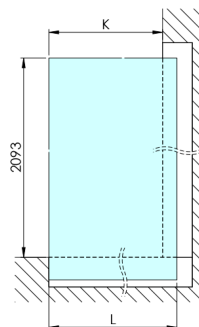

ARCHITEX BLACK MATT Duschabtrennung 962 mm, glas Flute

Bestellcode: AXB100FL

Größe

Höhe: 2100 mm

Tiefe: 962 mm

Eigenschaften

Garantie: 2 Jahre

Technisches Arbeitsblatt

MODEL	K	L	M
ES1070 / ES1170 / ES1270 / ES1370 / ES1570	662	667	672
ES1080 / ES1180 / ES1280 / ES1380 / ES1580	762	767	772
ES1090 / ES1190 / ES1290 / ES1390 / ES1590	862	867	872
ES1010 / ES1110 / ES1210 / ES1310 / ES1510	962	967	972
ES1011 / ES1111 / ES1211 / ES1311 / ES1511	1062	1067	1072
ES1012 / ES1112 / ES1212 / ES1312 / ES1512	1162	1167	1172
ES1013 / ES1113 / ES1213 / ES1313 / ES1513	1262	1267	1272
ES1014 / ES1114 / ES1214 / ES1314 / ES1514	1362	1367	1372