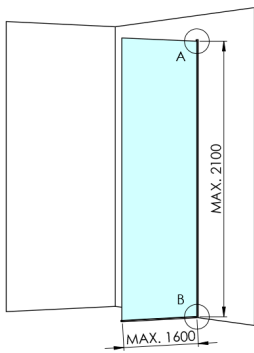

ARCHITEX BLACK MATT Duschabtrennung 962 mm, glas Flute

Bestellcode: AXB100FL

Größe

Höhe: 2100 mm

Tiefe: 962 mm

Eigenschaften

Garantie: 2 Jahre

Technisches Arbeitsblatt

MODEL	K	L	M
ES1070 / ES1170 / ES1270 / ES1370 / ES1570	662	667	672
ES1080 / ES1180 / ES1280 / ES1380 / ES1580	762	767	772
ES1090 / ES1190 / ES1290 / ES1390 / ES1590	862	867	872
ES1010 / ES1110 / ES1210 / ES1310 / ES1510	962	967	972
ES1011 / ES1111 / ES1211 / ES1311 / ES1511	1062	1067	1072
ES1012 / ES1112 / ES1212 / ES1312 / ES1512	1162	1167	1172
ES1013 / ES1113 / ES1213 / ES1313 / ES1513	1262	1267	1272
ES1014 / ES1114 / ES1214 / ES1314 / ES1514	1362	1367	1372