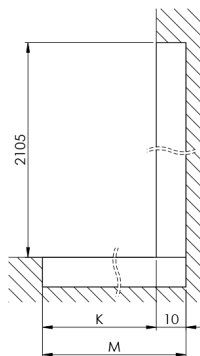

ARCHITEX BLACK MATT Duschabtrennung 962 mm, glas Flute

Bestellcode: AXB100FL

Größe

Höhe: 2100 mm

Tiefe: 962 mm

Eigenschaften

Garantie: 2 Jahre

Technisches Arbeitsblatt

MODEL	K	L	M
ES1070 / ES1170 / ES1270 / ES1370 / ES1570	662	667	672
ES1080 / ES1180 / ES1280 / ES1380 / ES1580	762	767	772
ES1090 / ES1190 / ES1290 / ES1390 / ES1590	862	867	872
ES1010 / ES1110 / ES1210 / ES1310 / ES1510	962	967	972
ES1011 / ES1111 / ES1211 / ES1311 / ES1511	1062	1067	1072
ES1012 / ES1112 / ES1212 / ES1312 / ES1512	1162	1167	1172
ES1013 / ES1113 / ES1213 / ES1313 / ES1513	1262	1267	1272
ES1014 / ES1114 / ES1214 / ES1314 / ES1514	1362	1367	1372