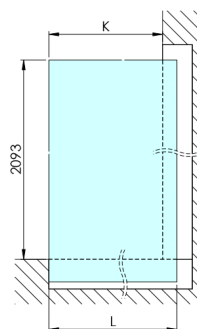

ARCHITEX BLACK MATT Duschabtrennung 862 mm, glas Flute

Bestellcode: AXB90FL

Größe

Höhe: 2100 mm

Tiefe: 862 mm

Eigenschaften

Garantie: 2 Jahre

Technisches Arbeitsblatt

MODEL	K	L	M
ES1070 / ES1170 / ES1270 / ES1370 / ES1570	662	667	672
ES1080 / ES1180 / ES1280 / ES1380 / ES1580	762	767	772
ES1090 / ES1190 / ES1290 / ES1390 / ES1590	862	867	872
ES1010 / ES1110 / ES1210 / ES1310 / ES1510	962	967	972
ES1011 / ES1111 / ES1211 / ES1311 / ES1511	1062	1067	1072
ES1012 / ES1112 / ES1212 / ES1312 / ES1512	1162	1167	1172
ES1013 / ES1113 / ES1213 / ES1313 / ES1513	1262	1267	1272
ES1014 / ES1114 / ES1214 / ES1314 / ES1514	1362	1367	1372