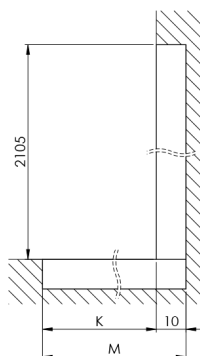

ARCHITEX BLACK MATT Duschabtrennung 862 mm, glas Flute

Bestellcode: AXB90FL

Größe

Höhe: 2100 mm

Tiefe: 862 mm

Eigenschaften

Garantie: 2 Jahre

Technisches Arbeitsblatt

MODEL	K	L	M
ES1070 / ES1170 / ES1270 / ES1370 / ES1570	662	667	672
ES1080 / ES1180 / ES1280 / ES1380 / ES1580	762	767	772
ES1090 / ES1190 / ES1290 / ES1390 / ES1590	862	867	872
ES1010 / ES1110 / ES1210 / ES1310 / ES1510	962	967	972
ES1011 / ES1111 / ES1211 / ES1311 / ES1511	1062	1067	1072
ES1012 / ES1112 / ES1212 / ES1312 / ES1512	1162	1167	1172
ES1013 / ES1113 / ES1213 / ES1313 / ES1513	1262	1267	1272
ES1014 / ES1114 / ES1214 / ES1314 / ES1514	1362	1367	1372