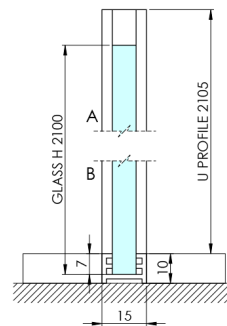

ARCHITEX BLACK MATT Duschabtrennung 862 mm, glas Flute

Bestellcode: AXB90FL

Größe

Höhe: 2100 mm

Tiefe: 862 mm

Eigenschaften

Garantie: 2 Jahre

Technisches Arbeitsblatt

MODEL	K	L	M
ES1070 / ES1170 / ES1270 / ES1370 / ES1570	662	667	672
ES1080 / ES1180 / ES1280 / ES1380 / ES1580	762	767	772
ES1090 / ES1190 / ES1290 / ES1390 / ES1590	862	867	872
ES1010 / ES1110 / ES1210 / ES1310 / ES1510	962	967	972
ES1011 / ES1111 / ES1211 / ES1311 / ES1511	1062	1067	1072
ES1012 / ES1112 / ES1212 / ES1312 / ES1512	1162	1167	1172
ES1013 / ES1113 / ES1213 / ES1313 / ES1513	1262	1267	1272
ES1014 / ES1114 / ES1214 / ES1314 / ES1514	1362	1367	1372