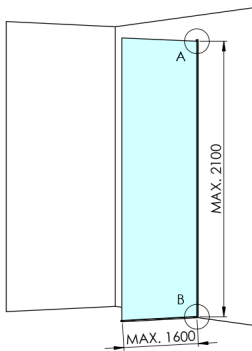

ARCHITEX BLACK MATT Duschabtrennung 862 mm, glas Flute

Bestellcode: AXB90FL

Größe

Höhe: 2100 mm

Tiefe: 862 mm

Eigenschaften

Garantie: 2 Jahre

Technisches Arbeitsblatt

MODEL	K	L	M
ES1070 / ES1170 / ES1270 / ES1370 / ES1570	662	667	672
ES1080 / ES1180 / ES1280 / ES1380 / ES1580	762	767	772
ES1090 / ES1190 / ES1290 / ES1390 / ES1590	862	867	872
ES1010 / ES1110 / ES1210 / ES1310 / ES1510	962	967	972
ES1011 / ES1111 / ES1211 / ES1311 / ES1511	1062	1067	1072
ES1012 / ES1112 / ES1212 / ES1312 / ES1512	1162	1167	1172
ES1013 / ES1113 / ES1213 / ES1313 / ES1513	1262	1267	1272
ES1014 / ES1114 / ES1214 / ES1314 / ES1514	1362	1367	1372