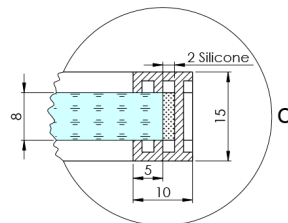

ARCHITEX BLACK MATT Duschabtrennung 862 mm, glas Flute

Bestellcode: AXB90FL

Größe

Höhe: 2100 mm

Tiefe: 862 mm

Eigenschaften

Garantie: 2 Jahre

Technisches Arbeitsblatt

MODEL	K	L	M
ES1070 / ES1170 / ES1270 / ES1370 / ES1570	662	667	672
ES1080 / ES1180 / ES1280 / ES1380 / ES1580	762	767	772
ES1090 / ES1190 / ES1290 / ES1390 / ES1590	862	867	872
ES1010 / ES1110 / ES1210 / ES1310 / ES1510	962	967	972
ES1011 / ES1111 / ES1211 / ES1311 / ES1511	1062	1067	1072
ES1012 / ES1112 / ES1212 / ES1312 / ES1512	1162	1167	1172
ES1013 / ES1113 / ES1213 / ES1313 / ES1513	1262	1267	1272
ES1014 / ES1114 / ES1214 / ES1314 / ES1514	1362	1367	1372