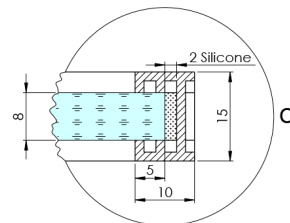

ARCHITEX BLACK MATT Duschabtrennung 1062 mm, graues Glas

Bestellcode: AXB110SC

Größe

Höhe: 2100 mm

Tiefe: 1062 mm

Eigenschaften

Garantie: 2 Jahre

Technisches Arbeitsblatt

| MODEL | K | L | M |
|--|------|------|------|
| ES1070 / ES1170 / ES1270 / ES1370 / ES1570 | 662 | 667 | 672 |
| ES1080 / ES1180 / ES1280 / ES1380 / ES1580 | 762 | 767 | 772 |
| ES1090 / ES1190 / ES1290 / ES1390 / ES1590 | 862 | 867 | 872 |
| ES1010 / ES1110 / ES1210 / ES1310 / ES1510 | 962 | 967 | 972 |
| ES1011 / ES1111 / ES1211 / ES1311 / ES1511 | 1062 | 1067 | 1072 |
| ES1012 / ES1112 / ES1212 / ES1312 / ES1512 | 1162 | 1167 | 1172 |
| ES1013 / ES1113 / ES1213 / ES1313 / ES1513 | 1262 | 1267 | 1272 |
| ES1014 / ES1114 / ES1214 / ES1314 / ES1514 | 1362 | 1367 | 1372 |