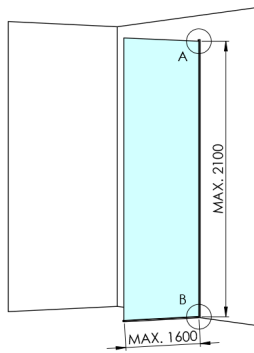

ARCHITEX BLACK MATT Duschabtrennung 1062 mm, graues Glas

Bestellcode: AXB110SC

Größe

Höhe: 2100 mm

Tiefe: 1062 mm

Eigenschaften

Garantie: 2 Jahre

Technisches Arbeitsblatt

| MODEL | K | L | M |
|--|------|------|------|
| ES1070 / ES1170 / ES1270 / ES1370 / ES1570 | 662 | 667 | 672 |
| ES1080 / ES1180 / ES1280 / ES1380 / ES1580 | 762 | 767 | 772 |
| ES1090 / ES1190 / ES1290 / ES1390 / ES1590 | 862 | 867 | 872 |
| ES1010 / ES1110 / ES1210 / ES1310 / ES1510 | 962 | 967 | 972 |
| ES1011 / ES1111 / ES1211 / ES1311 / ES1511 | 1062 | 1067 | 1072 |
| ES1012 / ES1112 / ES1212 / ES1312 / ES1512 | 1162 | 1167 | 1172 |
| ES1013 / ES1113 / ES1213 / ES1313 / ES1513 | 1262 | 1267 | 1272 |
| ES1014 / ES1114 / ES1214 / ES1314 / ES1514 | 1362 | 1367 | 1372 |