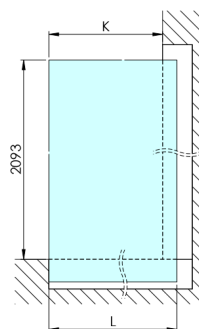

ARCHITEX BLACK MATT Duschabtrennung 962 mm, graues Glas

Bestellcode: AXB100SC

Größe

Höhe: 2100 mm

Tiefe: 962 mm

Eigenschaften

Garantie: 2 Jahre

Technisches Arbeitsblatt

MODEL	K	L	M
ES1070 / ES1170 / ES1270 / ES1370 / ES1570	662	667	672
ES1080 / ES1180 / ES1280 / ES1380 / ES1580	762	767	772
ES1090 / ES1190 / ES1290 / ES1390 / ES1590	862	867	872
ES1010 / ES1110 / ES1210 / ES1310 / ES1510	962	967	972
ES1011 / ES1111 / ES1211 / ES1311 / ES1511	1062	1067	1072
ES1012 / ES1112 / ES1212 / ES1312 / ES1512	1162	1167	1172
ES1013 / ES1113 / ES1213 / ES1313 / ES1513	1262	1267	1272
ES1014 / ES1114 / ES1214 / ES1314 / ES1514	1362	1367	1372