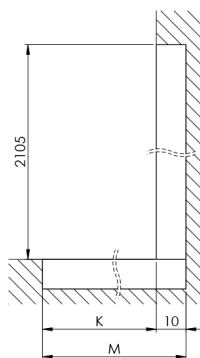

ARCHITEX BLACK MATT Duschabtrennung 962 mm, graues Glas

Bestellcode: AXB100SC

Größe

Höhe: 2100 mm

Tiefe: 962 mm

Eigenschaften

Garantie: 2 Jahre

Technisches Arbeitsblatt

MODEL	K	L	M
ES1070 / ES1170 / ES1270 / ES1370 / ES1570	662	667	672
ES1080 / ES1180 / ES1280 / ES1380 / ES1580	762	767	772
ES1090 / ES1190 / ES1290 / ES1390 / ES1590	862	867	872
ES1010 / ES1110 / ES1210 / ES1310 / ES1510	962	967	972
ES1011 / ES1111 / ES1211 / ES1311 / ES1511	1062	1067	1072
ES1012 / ES1112 / ES1212 / ES1312 / ES1512	1162	1167	1172
ES1013 / ES1113 / ES1213 / ES1313 / ES1513	1262	1267	1272
ES1014 / ES1114 / ES1214 / ES1314 / ES1514	1362	1367	1372