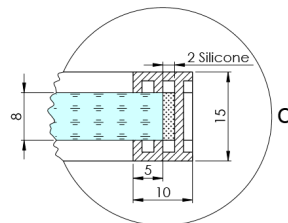

ARCHITEX BLACK MATT Duschabtrennung 962 mm, graues Glas

Bestellcode: AXB100SC

Größe

Höhe: 2100 mm

Tiefe: 962 mm

Eigenschaften

Garantie: 2 Jahre

Technisches Arbeitsblatt

MODEL	K	L	M
ES1070 / ES1170 / ES1270 / ES1370 / ES1570	662	667	672
ES1080 / ES1180 / ES1280 / ES1380 / ES1580	762	767	772
ES1090 / ES1190 / ES1290 / ES1390 / ES1590	862	867	872
ES1010 / ES1110 / ES1210 / ES1310 / ES1510	962	967	972
ES1011 / ES1111 / ES1211 / ES1311 / ES1511	1062	1067	1072
ES1012 / ES1112 / ES1212 / ES1312 / ES1512	1162	1167	1172
ES1013 / ES1113 / ES1213 / ES1313 / ES1513	1262	1267	1272
ES1014 / ES1114 / ES1214 / ES1314 / ES1514	1362	1367	1372