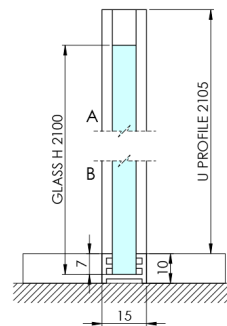

ARCHITEX BLACK MATT Duschabtrennung 962 mm, graues Glas

Bestellcode: AXB100SC

Größe

Höhe: 2100 mm

Tiefe: 962 mm

Eigenschaften

Garantie: 2 Jahre

Technisches Arbeitsblatt

MODEL	K	L	M
ES1070 / ES1170 / ES1270 / ES1370 / ES1570	662	667	672
ES1080 / ES1180 / ES1280 / ES1380 / ES1580	762	767	772
ES1090 / ES1190 / ES1290 / ES1390 / ES1590	862	867	872
ES1010 / ES1110 / ES1210 / ES1310 / ES1510	962	967	972
ES1011 / ES1111 / ES1211 / ES1311 / ES1511	1062	1067	1072
ES1012 / ES1112 / ES1212 / ES1312 / ES1512	1162	1167	1172
ES1013 / ES1113 / ES1213 / ES1313 / ES1513	1262	1267	1272
ES1014 / ES1114 / ES1214 / ES1314 / ES1514	1362	1367	1372