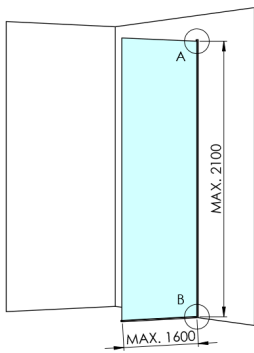

ARCHITEX BLACK MATT Duschabtrennung 962 mm, graues Glas

Bestellcode: AXB100SC

Größe

Höhe: 2100 mm

Tiefe: 962 mm

Eigenschaften

Garantie: 2 Jahre

Technisches Arbeitsblatt

MODEL	K	L	M
ES1070 / ES1170 / ES1270 / ES1370 / ES1570	662	667	672
ES1080 / ES1180 / ES1280 / ES1380 / ES1580	762	767	772
ES1090 / ES1190 / ES1290 / ES1390 / ES1590	862	867	872
ES1010 / ES1110 / ES1210 / ES1310 / ES1510	962	967	972
ES1011 / ES1111 / ES1211 / ES1311 / ES1511	1062	1067	1072
ES1012 / ES1112 / ES1212 / ES1312 / ES1512	1162	1167	1172
ES1013 / ES1113 / ES1213 / ES1313 / ES1513	1262	1267	1272
ES1014 / ES1114 / ES1214 / ES1314 / ES1514	1362	1367	1372