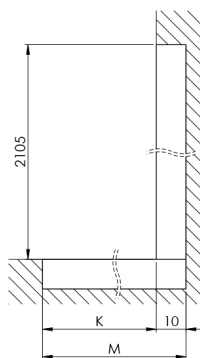

Technisches Arbeitsblatt

MODEL	K	L	M
ES1070 / ES1170 / ES1270 / ES1370 / ES1570	662	667	672
ES1080 / ES1180 / ES1280 / ES1380 / ES1580	762	767	772
ES1090 / ES1190 / ES1290 / ES1390 / ES1590	862	867	872
ES1010 / ES1110 / ES1210 / ES1310 / ES1510	962	967	972
ES1011 / ES1111 / ES1211 / ES1311 / ES1511	1062	1067	1072
ES1012 / ES1112 / ES1212 / ES1312 / ES1512	1162	1167	1172
ES1013 / ES1113 / ES1213 / ES1313 / ES1513	1262	1267	1272
ES1014 / ES1114 / ES1214 / ES1314 / ES1514	1362	1367	1372