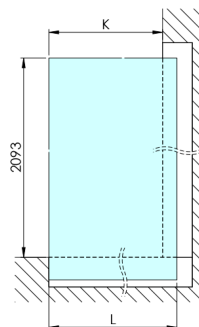

ARCHITEX BLACK MATT Duschabtrennung 762 mm, graues Glas

Bestellcode: AXB80SC

Größe

Höhe: 2100 mm

Tiefe: 762 mm

Eigenschaften

Garantie: 2 Jahre

Technisches Arbeitsblatt

MODEL	K	L	M
ES1070 / ES1170 / ES1270 / ES1370 / ES1570	662	667	672
ES1080 / ES1180 / ES1280 / ES1380 / ES1580	762	767	772
ES1090 / ES1190 / ES1290 / ES1390 / ES1590	862	867	872
ES1010 / ES1110 / ES1210 / ES1310 / ES1510	962	967	972
ES1011 / ES1111 / ES1211 / ES1311 / ES1511	1062	1067	1072
ES1012 / ES1112 / ES1212 / ES1312 / ES1512	1162	1167	1172
ES1013 / ES1113 / ES1213 / ES1313 / ES1513	1262	1267	1272
ES1014 / ES1114 / ES1214 / ES1314 / ES1514	1362	1367	1372