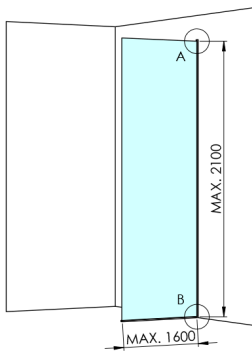

ARCHITEX BLACK MATT Duschabtrennung 762 mm, graues Glas

Bestellcode: AXB80SC

Größe

Höhe: 2100 mm

Tiefe: 762 mm

Eigenschaften

Garantie: 2 Jahre

Technisches Arbeitsblatt

MODEL	K	L	M
ES1070 / ES1170 / ES1270 / ES1370 / ES1570	662	667	672
ES1080 / ES1180 / ES1280 / ES1380 / ES1580	762	767	772
ES1090 / ES1190 / ES1290 / ES1390 / ES1590	862	867	872
ES1010 / ES1110 / ES1210 / ES1310 / ES1510	962	967	972
ES1011 / ES1111 / ES1211 / ES1311 / ES1511	1062	1067	1072
ES1012 / ES1112 / ES1212 / ES1312 / ES1512	1162	1167	1172
ES1013 / ES1113 / ES1213 / ES1313 / ES1513	1262	1267	1272
ES1014 / ES1114 / ES1214 / ES1314 / ES1514	1362	1367	1372