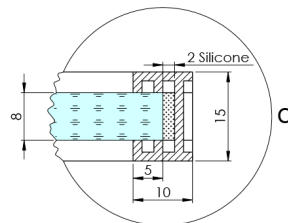

ARCHITEX BLACK MATT Duschabtrennung 762 mm, graues Glas

Bestellcode: AXB80SC

Größe

Höhe: 2100 mm

Tiefe: 762 mm

Eigenschaften

Garantie: 2 Jahre

Technisches Arbeitsblatt

MODEL	K	L	M
ES1070 / ES1170 / ES1270 / ES1370 / ES1570	662	667	672
ES1080 / ES1180 / ES1280 / ES1380 / ES1580	762	767	772
ES1090 / ES1190 / ES1290 / ES1390 / ES1590	862	867	872
ES1010 / ES1110 / ES1210 / ES1310 / ES1510	962	967	972
ES1011 / ES1111 / ES1211 / ES1311 / ES1511	1062	1067	1072
ES1012 / ES1112 / ES1212 / ES1312 / ES1512	1162	1167	1172
ES1013 / ES1113 / ES1213 / ES1313 / ES1513	1262	1267	1272
ES1014 / ES1114 / ES1214 / ES1314 / ES1514	1362	1367	1372