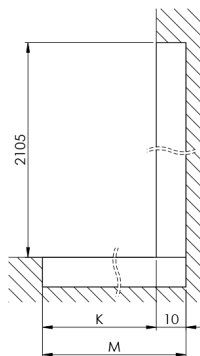

ARCHITEX BLACK MATT Duschabtrennung 762 mm, graues Glas

Bestellcode: AXB80SC

Größe

Höhe: 2100 mm

Tiefe: 762 mm

Eigenschaften

Garantie: 2 Jahre

Technisches Arbeitsblatt

MODEL	K	L	M
ES1070 / ES1170 / ES1270 / ES1370 / ES1570	662	667	672
ES1080 / ES1180 / ES1280 / ES1380 / ES1580	762	767	772
ES1090 / ES1190 / ES1290 / ES1390 / ES1590	862	867	872
ES1010 / ES1110 / ES1210 / ES1310 / ES1510	962	967	972
ES1011 / ES1111 / ES1211 / ES1311 / ES1511	1062	1067	1072
ES1012 / ES1112 / ES1212 / ES1312 / ES1512	1162	1167	1172
ES1013 / ES1113 / ES1213 / ES1313 / ES1513	1262	1267	1272
ES1014 / ES1114 / ES1214 / ES1314 / ES1514	1362	1367	1372