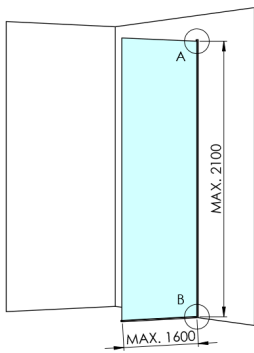

# ARCHITEX BLACK MATT Duschabtrennung 662 mm, graues Glas

Bestellcode: AXB70SC

**Größe**

Höhe: 2100 mm

Tiefe: 662 mm

**Eigenschaften**

Garantie: 2 Jahre

## Technisches Arbeitsblatt

MODEL	K	L	M
ES1070 / ES1170 / ES1270 / ES1370 / ES1570	662	667	672
ES1080 / ES1180 / ES1280 / ES1380 / ES1580	762	767	772
ES1090 / ES1190 / ES1290 / ES1390 / ES1590	862	867	872
ES1010 / ES1110 / ES1210 / ES1310 / ES1510	962	967	972
ES1011 / ES1111 / ES1211 / ES1311 / ES1511	1062	1067	1072
ES1012 / ES1112 / ES1212 / ES1312 / ES1512	1162	1167	1172
ES1013 / ES1113 / ES1213 / ES1313 / ES1513	1262	1267	1272
ES1014 / ES1114 / ES1214 / ES1314 / ES1514	1362	1367	1372