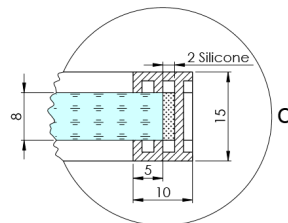

# ARCHITEX BLACK MATT Duschabtrennung 662 mm, graues Glas

Bestellcode: AXB70SC

**Größe**

Höhe: 2100 mm

Tiefe: 662 mm

**Eigenschaften**

Garantie: 2 Jahre

## Technisches Arbeitsblatt

MODEL	K	L	M
ES1070 / ES1170 / ES1270 / ES1370 / ES1570	662	667	672
ES1080 / ES1180 / ES1280 / ES1380 / ES1580	762	767	772
ES1090 / ES1190 / ES1290 / ES1390 / ES1590	862	867	872
ES1010 / ES1110 / ES1210 / ES1310 / ES1510	962	967	972
ES1011 / ES1111 / ES1211 / ES1311 / ES1511	1062	1067	1072
ES1012 / ES1112 / ES1212 / ES1312 / ES1512	1162	1167	1172
ES1013 / ES1113 / ES1213 / ES1313 / ES1513	1262	1267	1272
ES1014 / ES1114 / ES1214 / ES1314 / ES1514	1362	1367	1372