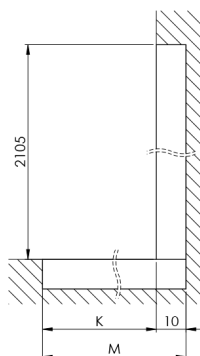

# ARCHITEX BLACK MATT Duschabtrennung 662 mm, graues Glas

Bestellcode: AXB70SC

**Größe**

Höhe: 2100 mm

Tiefe: 662 mm

**Eigenschaften**

Garantie: 2 Jahre

## Technisches Arbeitsblatt

MODEL	K	L	M
ES1070 / ES1170 / ES1270 / ES1370 / ES1570	662	667	672
ES1080 / ES1180 / ES1280 / ES1380 / ES1580	762	767	772
ES1090 / ES1190 / ES1290 / ES1390 / ES1590	862	867	872
ES1010 / ES1110 / ES1210 / ES1310 / ES1510	962	967	972
ES1011 / ES1111 / ES1211 / ES1311 / ES1511	1062	1067	1072
ES1012 / ES1112 / ES1212 / ES1312 / ES1512	1162	1167	1172
ES1013 / ES1113 / ES1213 / ES1313 / ES1513	1262	1267	1272
ES1014 / ES1114 / ES1214 / ES1314 / ES1514	1362	1367	1372