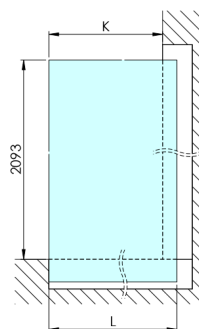

# ARCHITEX BLACK MATT Duschabtrennung 662 mm, graues Glas

Bestellcode: AXB70SC

**Größe**

Höhe: 2100 mm

Tiefe: 662 mm

**Eigenschaften**

Garantie: 2 Jahre

## Technisches Arbeitsblatt

MODEL	K	L	M
ES1070 / ES1170 / ES1270 / ES1370 / ES1570	662	667	672
ES1080 / ES1180 / ES1280 / ES1380 / ES1580	762	767	772
ES1090 / ES1190 / ES1290 / ES1390 / ES1590	862	867	872
ES1010 / ES1110 / ES1210 / ES1310 / ES1510	962	967	972
ES1011 / ES1111 / ES1211 / ES1311 / ES1511	1062	1067	1072
ES1012 / ES1112 / ES1212 / ES1312 / ES1512	1162	1167	1172
ES1013 / ES1113 / ES1213 / ES1313 / ES1513	1262	1267	1272
ES1014 / ES1114 / ES1214 / ES1314 / ES1514	1362	1367	1372