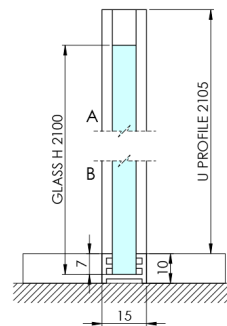

# ARCHITEX BLACK MATT Duschabtrennung 662 mm, graues Glas

Bestellcode: AXB70SC

**Größe**

Höhe: 2100 mm

Tiefe: 662 mm

**Eigenschaften**

Garantie: 2 Jahre

## Technisches Arbeitsblatt

MODEL	K	L	M
ES1070 / ES1170 / ES1270 / ES1370 / ES1570	662	667	672
ES1080 / ES1180 / ES1280 / ES1380 / ES1580	762	767	772
ES1090 / ES1190 / ES1290 / ES1390 / ES1590	862	867	872
ES1010 / ES1110 / ES1210 / ES1310 / ES1510	962	967	972
ES1011 / ES1111 / ES1211 / ES1311 / ES1511	1062	1067	1072
ES1012 / ES1112 / ES1212 / ES1312 / ES1512	1162	1167	1172
ES1013 / ES1113 / ES1213 / ES1313 / ES1513	1262	1267	1272
ES1014 / ES1114 / ES1214 / ES1314 / ES1514	1362	1367	1372