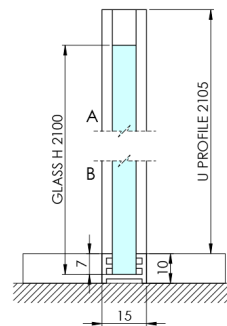

ARCHITEX BLACK MATT Duschabtrennung 1462 mm, Klarglas

Bestellcode: AXB150CL

Größe

Höhe: 2100 mm

Tiefe: 1462 mm

Eigenschaften

Garantie: 2 Jahre

Technisches Arbeitsblatt

MODEL	K	L	M
ES1070 / ES1170 / ES1270 / ES1370 / ES1570	662	667	672
ES1080 / ES1180 / ES1280 / ES1380 / ES1580	762	767	772
ES1090 / ES1190 / ES1290 / ES1390 / ES1590	862	867	872
ES1010 / ES1110 / ES1210 / ES1310 / ES1510	962	967	972
ES1011 / ES1111 / ES1211 / ES1311 / ES1511	1062	1067	1072
ES1012 / ES1112 / ES1212 / ES1312 / ES1512	1162	1167	1172
ES1013 / ES1113 / ES1213 / ES1313 / ES1513	1262	1267	1272
ES1014 / ES1114 / ES1214 / ES1314 / ES1514	1362	1367	1372