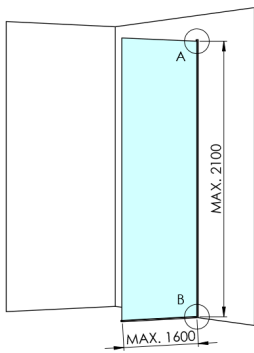

ARCHITEX BLACK MATT Duschabtrennung 1462 mm, Klarglas

Bestellcode: AXB150CL

Größe

Höhe: 2100 mm

Tiefe: 1462 mm

Eigenschaften

Garantie: 2 Jahre

Technisches Arbeitsblatt

MODEL	K	L	M
ES1070 / ES1170 / ES1270 / ES1370 / ES1570	662	667	672
ES1080 / ES1180 / ES1280 / ES1380 / ES1580	762	767	772
ES1090 / ES1190 / ES1290 / ES1390 / ES1590	862	867	872
ES1010 / ES1110 / ES1210 / ES1310 / ES1510	962	967	972
ES1011 / ES1111 / ES1211 / ES1311 / ES1511	1062	1067	1072
ES1012 / ES1112 / ES1212 / ES1312 / ES1512	1162	1167	1172
ES1013 / ES1113 / ES1213 / ES1313 / ES1513	1262	1267	1272
ES1014 / ES1114 / ES1214 / ES1314 / ES1514	1362	1367	1372