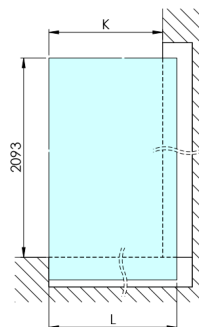

ARCHITEX BLACK MATT Duschabtrennung 1462 mm, Klarglas

Bestellcode: AXB150CL

Größe

Höhe: 2100 mm

Tiefe: 1462 mm

Eigenschaften

Garantie: 2 Jahre

Technisches Arbeitsblatt

MODEL	K	L	M
ES1070 / ES1170 / ES1270 / ES1370 / ES1570	662	667	672
ES1080 / ES1180 / ES1280 / ES1380 / ES1580	762	767	772
ES1090 / ES1190 / ES1290 / ES1390 / ES1590	862	867	872
ES1010 / ES1110 / ES1210 / ES1310 / ES1510	962	967	972
ES1011 / ES1111 / ES1211 / ES1311 / ES1511	1062	1067	1072
ES1012 / ES1112 / ES1212 / ES1312 / ES1512	1162	1167	1172
ES1013 / ES1113 / ES1213 / ES1313 / ES1513	1262	1267	1272
ES1014 / ES1114 / ES1214 / ES1314 / ES1514	1362	1367	1372