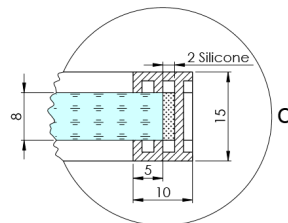

ARCHITEX BLACK MATT Duschabtrennung 1462 mm, Klarglas

Bestellcode: AXB150CL

Größe

Höhe: 2100 mm

Tiefe: 1462 mm

Eigenschaften

Garantie: 2 Jahre

Technisches Arbeitsblatt

MODEL	K	L	M
ES1070 / ES1170 / ES1270 / ES1370 / ES1570	662	667	672
ES1080 / ES1180 / ES1280 / ES1380 / ES1580	762	767	772
ES1090 / ES1190 / ES1290 / ES1390 / ES1590	862	867	872
ES1010 / ES1110 / ES1210 / ES1310 / ES1510	962	967	972
ES1011 / ES1111 / ES1211 / ES1311 / ES1511	1062	1067	1072
ES1012 / ES1112 / ES1212 / ES1312 / ES1512	1162	1167	1172
ES1013 / ES1113 / ES1213 / ES1313 / ES1513	1262	1267	1272
ES1014 / ES1114 / ES1214 / ES1314 / ES1514	1362	1367	1372