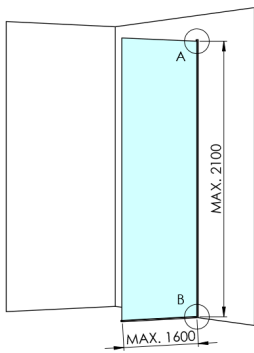

ARCHITEX BLACK MATT Duschabtrennung 1362 mm, Klarglas

Bestellcode: AXB140CL

Größe

Höhe: 2100 mm

Tiefe: 1362 mm

Eigenschaften

Garantie: 2 Jahre

Technisches Arbeitsblatt

MODEL	K	L	M
ES1070 / ES1170 / ES1270 / ES1370 / ES1570	662	667	672
ES1080 / ES1180 / ES1280 / ES1380 / ES1580	762	767	772
ES1090 / ES1190 / ES1290 / ES1390 / ES1590	862	867	872
ES1010 / ES1110 / ES1210 / ES1310 / ES1510	962	967	972
ES1011 / ES1111 / ES1211 / ES1311 / ES1511	1062	1067	1072
ES1012 / ES1112 / ES1212 / ES1312 / ES1512	1162	1167	1172
ES1013 / ES1113 / ES1213 / ES1313 / ES1513	1262	1267	1272
ES1014 / ES1114 / ES1214 / ES1314 / ES1514	1362	1367	1372