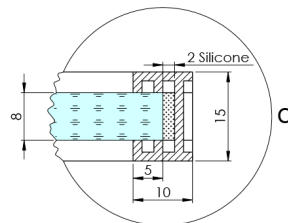

ARCHITEX BLACK MATT Duschabtrennung 1362 mm, Klarglas

Bestellcode: AXB140CL

Größe

Höhe: 2100 mm

Tiefe: 1362 mm

Eigenschaften

Garantie: 2 Jahre

Technisches Arbeitsblatt

MODEL	K	L	M
ES1070 / ES1170 / ES1270 / ES1370 / ES1570	662	667	672
ES1080 / ES1180 / ES1280 / ES1380 / ES1580	762	767	772
ES1090 / ES1190 / ES1290 / ES1390 / ES1590	862	867	872
ES1010 / ES1110 / ES1210 / ES1310 / ES1510	962	967	972
ES1011 / ES1111 / ES1211 / ES1311 / ES1511	1062	1067	1072
ES1012 / ES1112 / ES1212 / ES1312 / ES1512	1162	1167	1172
ES1013 / ES1113 / ES1213 / ES1313 / ES1513	1262	1267	1272
ES1014 / ES1114 / ES1214 / ES1314 / ES1514	1362	1367	1372