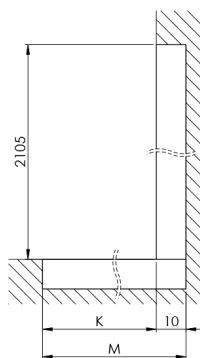

ARCHITEX BLACK MATT Duschabtrennung 1362 mm, Klarglas

Bestellcode: AXB140CL

Größe

Höhe: 2100 mm

Tiefe: 1362 mm

Eigenschaften

Garantie: 2 Jahre

Technisches Arbeitsblatt

MODEL	K	L	M
ES1070 / ES1170 / ES1270 / ES1370 / ES1570	662	667	672
ES1080 / ES1180 / ES1280 / ES1380 / ES1580	762	767	772
ES1090 / ES1190 / ES1290 / ES1390 / ES1590	862	867	872
ES1010 / ES1110 / ES1210 / ES1310 / ES1510	962	967	972
ES1011 / ES1111 / ES1211 / ES1311 / ES1511	1062	1067	1072
ES1012 / ES1112 / ES1212 / ES1312 / ES1512	1162	1167	1172
ES1013 / ES1113 / ES1213 / ES1313 / ES1513	1262	1267	1272
ES1014 / ES1114 / ES1214 / ES1314 / ES1514	1362	1367	1372