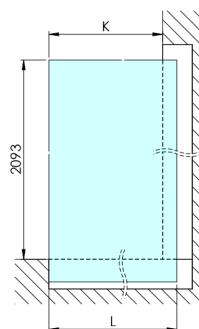

ARCHITEX BLACK MATT Duschabtrennung 1362 mm, Klarglas

Bestellcode: AXB140CL

Größe

Höhe: 2100 mm

Tiefe: 1362 mm

Eigenschaften

Garantie: 2 Jahre

Technisches Arbeitsblatt

MODEL	K	L	M
ES1070 / ES1170 / ES1270 / ES1370 / ES1570	662	667	672
ES1080 / ES1180 / ES1280 / ES1380 / ES1580	762	767	772
ES1090 / ES1190 / ES1290 / ES1390 / ES1590	862	867	872
ES1010 / ES1110 / ES1210 / ES1310 / ES1510	962	967	972
ES1011 / ES1111 / ES1211 / ES1311 / ES1511	1062	1067	1072
ES1012 / ES1112 / ES1212 / ES1312 / ES1512	1162	1167	1172
ES1013 / ES1113 / ES1213 / ES1313 / ES1513	1262	1267	1272
ES1014 / ES1114 / ES1214 / ES1314 / ES1514	1362	1367	1372