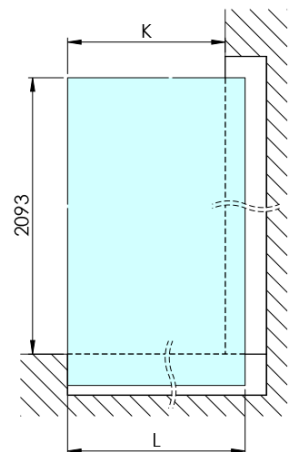

ARCHITEX BLACK MATT Duschabtrennung 1262 mm, Klarglas

Bestellcode: AXB130CL

Grundinformation

Marke: Polysan
Serie: ARCHITEX

Größe

Höhe: 2100 mm
Tiefe: 1262 mm

Eigenschaften

Farbenprofil: Schwarz matt
Form: Einwandig Duschabtrennungen fest
Glasfarbe: Klarglas
Glasbehandlung: Antidrop
Glasdicke: 8 mm
Gewicht / Stück: 70.085 kg
Verpackung: 2 Stück
Garantie: 2 Jahre

Technisches Arbeitsblatt

MODEL	K	L	M
ES1070 / ES1170 / ES1270 / ES1370 / ES1570	662	667	672
ES1080 / ES1180 / ES1280 / ES1380 / ES1580	762	767	772
ES1090 / ES1190 / ES1290 / ES1390 / ES1590	862	867	872
ES1010 / ES1110 / ES1210 / ES1310 / ES1510	962	967	972
ES1011 / ES1111 / ES1211 / ES1311 / ES1511	1062	1067	1072
ES1012 / ES1112 / ES1212 / ES1312 / ES1512	1162	1167	1172
ES1013 / ES1113 / ES1213 / ES1313 / ES1513	1262	1267	1272
ES1014 / ES1114 / ES1214 / ES1314 / ES1514	1362	1367	1372