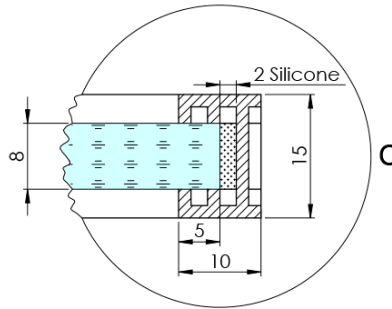

ARCHITEX BLACK MATT Duschabtrennung 1262 mm, Klarglas

Bestellcode: AXB130CL

Grundinformation

Marke: Polysan
Serie: ARCHITEX

Größe

Höhe: 2100 mm
Tiefe: 1262 mm

Eigenschaften

Farbenprofil: Schwarz matt
Form: Einwandig Duschabtrennungen fest
Glasfarbe: Klarglas
Glasbehandlung: Antidrop
Glasdicke: 8 mm
Gewicht / Stück: 70.085 kg
Verpackung: 2 Stück
Garantie: 2 Jahre

Technisches Arbeitsblatt

MODEL	K	L	M
ES1070 / ES1170 / ES1270 / ES1370 / ES1570	662	667	672
ES1080 / ES1180 / ES1280 / ES1380 / ES1580	762	767	772
ES1090 / ES1190 / ES1290 / ES1390 / ES1590	862	867	872
ES1010 / ES1110 / ES1210 / ES1310 / ES1510	962	967	972
ES1011 / ES1111 / ES1211 / ES1311 / ES1511	1062	1067	1072
ES1012 / ES1112 / ES1212 / ES1312 / ES1512	1162	1167	1172
ES1013 / ES1113 / ES1213 / ES1313 / ES1513	1262	1267	1272
ES1014 / ES1114 / ES1214 / ES1314 / ES1514	1362	1367	1372