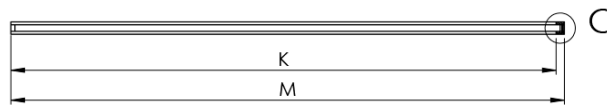

ARCHITEX BLACK MATT Duschabtrennung 1262 mm, Klarglas

Bestellcode: AXB130CL

Grundinformation

Marke: Polysan
Serie: ARCHITEX

Größe

Höhe: 2100 mm
Tiefe: 1262 mm

Eigenschaften

Farbenprofil: Schwarz matt
Form: Einwandig Duschabtrennungen fest
Glasfarbe: Klarglas
Glasbehandlung: Antidrop
Glasdicke: 8 mm
Gewicht / Stück: 70.085 kg
Verpackung: 2 Stück
Garantie: 2 Jahre

Technisches Arbeitsblatt

MODEL	K	L	M
ES1070 / ES1170 / ES1270 / ES1370 / ES1570	662	667	672
ES1080 / ES1180 / ES1280 / ES1380 / ES1580	762	767	772
ES1090 / ES1190 / ES1290 / ES1390 / ES1590	862	867	872
ES1010 / ES1110 / ES1210 / ES1310 / ES1510	962	967	972
ES1011 / ES1111 / ES1211 / ES1311 / ES1511	1062	1067	1072
ES1012 / ES1112 / ES1212 / ES1312 / ES1512	1162	1167	1172
ES1013 / ES1113 / ES1213 / ES1313 / ES1513	1262	1267	1272
ES1014 / ES1114 / ES1214 / ES1314 / ES1514	1362	1367	1372