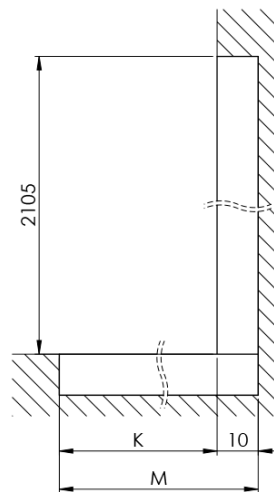

ARCHITEX BLACK MATT Duschabtrennung 1262 mm, Klarglas

Bestellcode: AXB130CL

Grundinformation

Marke: Polysan
Serie: ARCHITEX

Größe

Höhe: 2100 mm
Tiefe: 1262 mm

Eigenschaften

Farbenprofil: Schwarz matt
Form: Einwandig Duschabtrennungen fest
Glasfarbe: Klarglas
Glasbehandlung: Antidrop
Glasdicke: 8 mm
Gewicht / Stück: 70.085 kg
Verpackung: 2 Stück
Garantie: 2 Jahre

Technisches Arbeitsblatt

MODEL	K	L	M
ES1070 / ES1170 / ES1270 / ES1370 / ES1570	662	667	672
ES1080 / ES1180 / ES1280 / ES1380 / ES1580	762	767	772
ES1090 / ES1190 / ES1290 / ES1390 / ES1590	862	867	872
ES1010 / ES1110 / ES1210 / ES1310 / ES1510	962	967	972
ES1011 / ES1111 / ES1211 / ES1311 / ES1511	1062	1067	1072
ES1012 / ES1112 / ES1212 / ES1312 / ES1512	1162	1167	1172
ES1013 / ES1113 / ES1213 / ES1313 / ES1513	1262	1267	1272
ES1014 / ES1114 / ES1214 / ES1314 / ES1514	1362	1367	1372