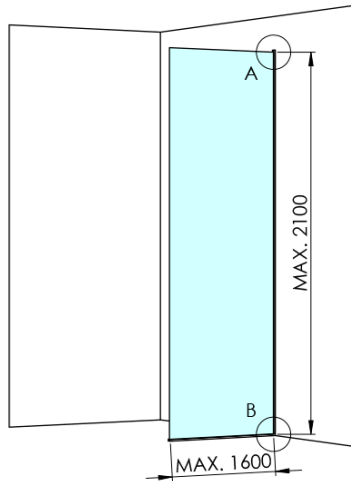

ARCHITEX BLACK MATT Duschabtrennung 1262 mm, Klarglas

Bestellcode: AXB130CL

Grundinformation

Marke: Polysan
Serie: ARCHITEX

Größe

Höhe: 2100 mm
Tiefe: 1262 mm

Eigenschaften

Farbenprofil: Schwarz matt
Form: Einwandig Duschabtrennungen fest
Glasfarbe: Klarglas
Glasbehandlung: Antidrop
Glasdicke: 8 mm
Gewicht / Stück: 70.085 kg
Verpackung: 2 Stück
Garantie: 2 Jahre

Technisches Arbeitsblatt

MODEL	K	L	M
ES1070 / ES1170 / ES1270 / ES1370 / ES1570	662	667	672
ES1080 / ES1180 / ES1280 / ES1380 / ES1580	762	767	772
ES1090 / ES1190 / ES1290 / ES1390 / ES1590	862	867	872
ES1010 / ES1110 / ES1210 / ES1310 / ES1510	962	967	972
ES1011 / ES1111 / ES1211 / ES1311 / ES1511	1062	1067	1072
ES1012 / ES1112 / ES1212 / ES1312 / ES1512	1162	1167	1172
ES1013 / ES1113 / ES1213 / ES1313 / ES1513	1262	1267	1272
ES1014 / ES1114 / ES1214 / ES1314 / ES1514	1362	1367	1372