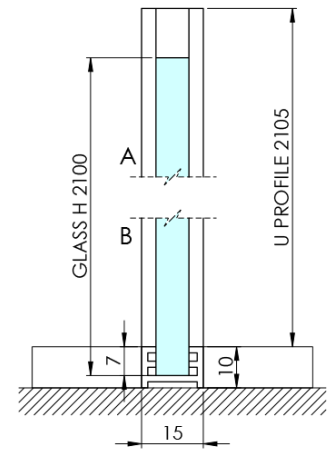

ARCHITEX BLACK MATT Duschabtrennung 1262 mm, Klarglas

Bestellcode: AXB130CL

Grundinformation

Marke: Polysan
Serie: ARCHITEX

Größe

Höhe: 2100 mm
Tiefe: 1262 mm

Eigenschaften

Farbenprofil: Schwarz matt
Form: Einwandig Duschabtrennungen fest
Glasfarbe: Klarglas
Glasbehandlung: Antidrop
Glasdicke: 8 mm
Gewicht / Stück: 70.085 kg
Verpackung: 2 Stück
Garantie: 2 Jahre

Technisches Arbeitsblatt

MODEL	K	L	M
ES1070 / ES1170 / ES1270 / ES1370 / ES1570	662	667	672
ES1080 / ES1180 / ES1280 / ES1380 / ES1580	762	767	772
ES1090 / ES1190 / ES1290 / ES1390 / ES1590	862	867	872
ES1010 / ES1110 / ES1210 / ES1310 / ES1510	962	967	972
ES1011 / ES1111 / ES1211 / ES1311 / ES1511	1062	1067	1072
ES1012 / ES1112 / ES1212 / ES1312 / ES1512	1162	1167	1172
ES1013 / ES1113 / ES1213 / ES1313 / ES1513	1262	1267	1272
ES1014 / ES1114 / ES1214 / ES1314 / ES1514	1362	1367	1372