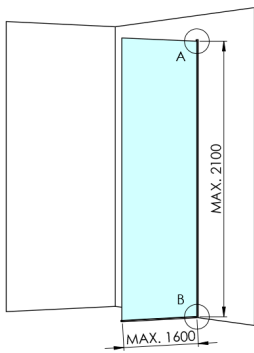

ARCHITEX BLACK MATT Duschabtrennung 1262 mm, Klarglas

Bestellcode: AXB130CL

Größe

Höhe: 2100 mm

Tiefe: 1262 mm

Eigenschaften

Garantie: 2 Jahre

Technisches Arbeitsblatt

MODEL	K	L	M
ES1070 / ES1170 / ES1270 / ES1370 / ES1570	662	667	672
ES1080 / ES1180 / ES1280 / ES1380 / ES1580	762	767	772
ES1090 / ES1190 / ES1290 / ES1390 / ES1590	862	867	872
ES1010 / ES1110 / ES1210 / ES1310 / ES1510	962	967	972
ES1011 / ES1111 / ES1211 / ES1311 / ES1511	1062	1067	1072
ES1012 / ES1112 / ES1212 / ES1312 / ES1512	1162	1167	1172
ES1013 / ES1113 / ES1213 / ES1313 / ES1513	1262	1267	1272
ES1014 / ES1114 / ES1214 / ES1314 / ES1514	1362	1367	1372