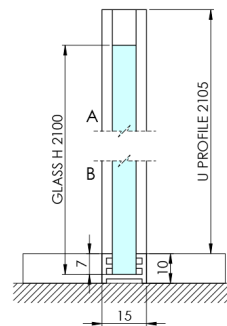

ARCHITEX BLACK MATT Duschabtrennung 1262 mm, Klarglas

Bestellcode: AXB130CL

Größe

Höhe: 2100 mm

Tiefe: 1262 mm

Eigenschaften

Garantie: 2 Jahre

Technisches Arbeitsblatt

MODEL	K	L	M
ES1070 / ES1170 / ES1270 / ES1370 / ES1570	662	667	672
ES1080 / ES1180 / ES1280 / ES1380 / ES1580	762	767	772
ES1090 / ES1190 / ES1290 / ES1390 / ES1590	862	867	872
ES1010 / ES1110 / ES1210 / ES1310 / ES1510	962	967	972
ES1011 / ES1111 / ES1211 / ES1311 / ES1511	1062	1067	1072
ES1012 / ES1112 / ES1212 / ES1312 / ES1512	1162	1167	1172
ES1013 / ES1113 / ES1213 / ES1313 / ES1513	1262	1267	1272
ES1014 / ES1114 / ES1214 / ES1314 / ES1514	1362	1367	1372