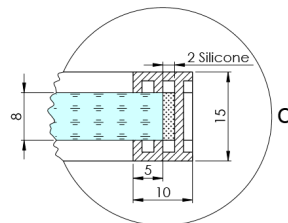

ARCHITEX BLACK MATT Duschabtrennung 1262 mm, Klarglas

Bestellcode: AXB130CL

Größe

Höhe: 2100 mm

Tiefe: 1262 mm

Eigenschaften

Garantie: 2 Jahre

Technisches Arbeitsblatt

MODEL	K	L	M
ES1070 / ES1170 / ES1270 / ES1370 / ES1570	662	667	672
ES1080 / ES1180 / ES1280 / ES1380 / ES1580	762	767	772
ES1090 / ES1190 / ES1290 / ES1390 / ES1590	862	867	872
ES1010 / ES1110 / ES1210 / ES1310 / ES1510	962	967	972
ES1011 / ES1111 / ES1211 / ES1311 / ES1511	1062	1067	1072
ES1012 / ES1112 / ES1212 / ES1312 / ES1512	1162	1167	1172
ES1013 / ES1113 / ES1213 / ES1313 / ES1513	1262	1267	1272
ES1014 / ES1114 / ES1214 / ES1314 / ES1514	1362	1367	1372