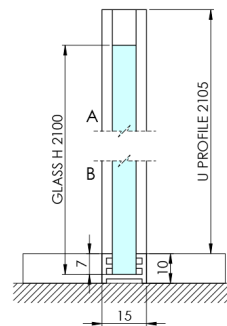

ARCHITEX BLACK MATT Duschabtrennung 1162 mm, Klarglas

Bestellcode: AXB120CL

Größe

Höhe: 2100 mm

Tiefe: 1162 mm

Eigenschaften

Garantie: 2 Jahre

Technisches Arbeitsblatt

MODEL	K	L	M
ES1070 / ES1170 / ES1270 / ES1370 / ES1570	662	667	672
ES1080 / ES1180 / ES1280 / ES1380 / ES1580	762	767	772
ES1090 / ES1190 / ES1290 / ES1390 / ES1590	862	867	872
ES1010 / ES1110 / ES1210 / ES1310 / ES1510	962	967	972
ES1011 / ES1111 / ES1211 / ES1311 / ES1511	1062	1067	1072
ES1012 / ES1112 / ES1212 / ES1312 / ES1512	1162	1167	1172
ES1013 / ES1113 / ES1213 / ES1313 / ES1513	1262	1267	1272
ES1014 / ES1114 / ES1214 / ES1314 / ES1514	1362	1367	1372