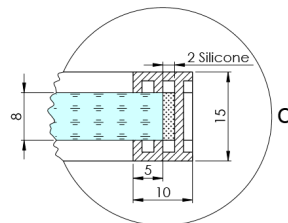

ARCHITEX BLACK MATT Duschabtrennung 1162 mm, Klarglas

Bestellcode: AXB120CL

Größe

Höhe: 2100 mm

Tiefe: 1162 mm

Eigenschaften

Garantie: 2 Jahre

Technisches Arbeitsblatt

MODEL	K	L	M
ES1070 / ES1170 / ES1270 / ES1370 / ES1570	662	667	672
ES1080 / ES1180 / ES1280 / ES1380 / ES1580	762	767	772
ES1090 / ES1190 / ES1290 / ES1390 / ES1590	862	867	872
ES1010 / ES1110 / ES1210 / ES1310 / ES1510	962	967	972
ES1011 / ES1111 / ES1211 / ES1311 / ES1511	1062	1067	1072
ES1012 / ES1112 / ES1212 / ES1312 / ES1512	1162	1167	1172
ES1013 / ES1113 / ES1213 / ES1313 / ES1513	1262	1267	1272
ES1014 / ES1114 / ES1214 / ES1314 / ES1514	1362	1367	1372