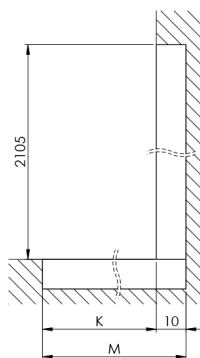

ARCHITEX BLACK MATT Duschabtrennung 1162 mm, Klarglas

Bestellcode: AXB120CL

Größe

Höhe: 2100 mm

Tiefe: 1162 mm

Eigenschaften

Garantie: 2 Jahre

Technisches Arbeitsblatt

MODEL	K	L	M
ES1070 / ES1170 / ES1270 / ES1370 / ES1570	662	667	672
ES1080 / ES1180 / ES1280 / ES1380 / ES1580	762	767	772
ES1090 / ES1190 / ES1290 / ES1390 / ES1590	862	867	872
ES1010 / ES1110 / ES1210 / ES1310 / ES1510	962	967	972
ES1011 / ES1111 / ES1211 / ES1311 / ES1511	1062	1067	1072
ES1012 / ES1112 / ES1212 / ES1312 / ES1512	1162	1167	1172
ES1013 / ES1113 / ES1213 / ES1313 / ES1513	1262	1267	1272
ES1014 / ES1114 / ES1214 / ES1314 / ES1514	1362	1367	1372