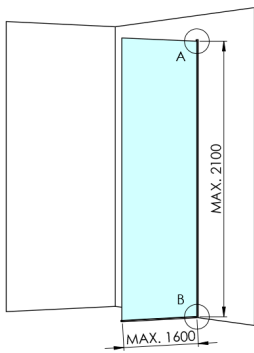

ARCHITEX BLACK MATT Duschabtrennung 1162 mm, Klarglas

Bestellcode: AXB120CL

Größe

Höhe: 2100 mm

Tiefe: 1162 mm

Eigenschaften

Garantie: 2 Jahre

Technisches Arbeitsblatt

MODEL	K	L	M
ES1070 / ES1170 / ES1270 / ES1370 / ES1570	662	667	672
ES1080 / ES1180 / ES1280 / ES1380 / ES1580	762	767	772
ES1090 / ES1190 / ES1290 / ES1390 / ES1590	862	867	872
ES1010 / ES1110 / ES1210 / ES1310 / ES1510	962	967	972
ES1011 / ES1111 / ES1211 / ES1311 / ES1511	1062	1067	1072
ES1012 / ES1112 / ES1212 / ES1312 / ES1512	1162	1167	1172
ES1013 / ES1113 / ES1213 / ES1313 / ES1513	1262	1267	1272
ES1014 / ES1114 / ES1214 / ES1314 / ES1514	1362	1367	1372