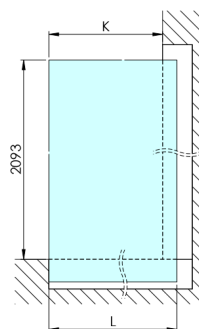

ARCHITEX BLACK MATT Duschabtrennung 1162 mm, Klarglas

Bestellcode: AXB120CL

Größe

Höhe: 2100 mm

Tiefe: 1162 mm

Eigenschaften

Garantie: 2 Jahre

Technisches Arbeitsblatt

MODEL	K	L	M
ES1070 / ES1170 / ES1270 / ES1370 / ES1570	662	667	672
ES1080 / ES1180 / ES1280 / ES1380 / ES1580	762	767	772
ES1090 / ES1190 / ES1290 / ES1390 / ES1590	862	867	872
ES1010 / ES1110 / ES1210 / ES1310 / ES1510	962	967	972
ES1011 / ES1111 / ES1211 / ES1311 / ES1511	1062	1067	1072
ES1012 / ES1112 / ES1212 / ES1312 / ES1512	1162	1167	1172
ES1013 / ES1113 / ES1213 / ES1313 / ES1513	1262	1267	1272
ES1014 / ES1114 / ES1214 / ES1314 / ES1514	1362	1367	1372