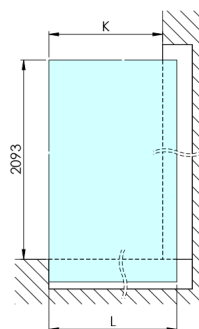

ARCHITEX BLACK MATT Duschabtrennung 1062 mm, Klarglas

Bestellcode: AXB110CL

Größe

Höhe: 2100 mm

Tiefe: 1062 mm

Eigenschaften

Garantie: 2 Jahre

Technisches Arbeitsblatt

MODEL	K	L	M
ES1070 / ES1170 / ES1270 / ES1370 / ES1570	662	667	672
ES1080 / ES1180 / ES1280 / ES1380 / ES1580	762	767	772
ES1090 / ES1190 / ES1290 / ES1390 / ES1590	862	867	872
ES1010 / ES1110 / ES1210 / ES1310 / ES1510	962	967	972
ES1011 / ES1111 / ES1211 / ES1311 / ES1511	1062	1067	1072
ES1012 / ES1112 / ES1212 / ES1312 / ES1512	1162	1167	1172
ES1013 / ES1113 / ES1213 / ES1313 / ES1513	1262	1267	1272
ES1014 / ES1114 / ES1214 / ES1314 / ES1514	1362	1367	1372