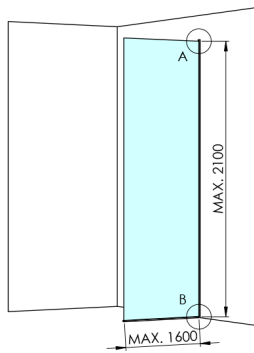

ARCHITEX BLACK MATT Duschabtrennung 962 mm, Klarglas

Bestellcode: AXB100CL

Größe

Höhe: 2100 mm

Tiefe: 962 mm

Eigenschaften

Garantie: 2 Jahre

Technisches Arbeitsblatt

MODEL	K	L	M
ES1070 / ES1170 / ES1270 / ES1370 / ES1570	662	667	672
ES1080 / ES1180 / ES1280 / ES1380 / ES1580	762	767	772
ES1090 / ES1190 / ES1290 / ES1390 / ES1590	862	867	872
ES1010 / ES1110 / ES1210 / ES1310 / ES1510	962	967	972
ES1011 / ES1111 / ES1211 / ES1311 / ES1511	1062	1067	1072
ES1012 / ES1112 / ES1212 / ES1312 / ES1512	1162	1167	1172
ES1013 / ES1113 / ES1213 / ES1313 / ES1513	1262	1267	1272
ES1014 / ES1114 / ES1214 / ES1314 / ES1514	1362	1367	1372