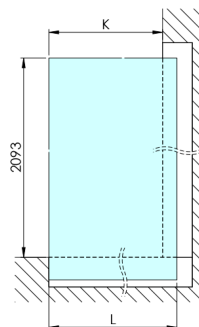

ARCHITEX BLACK MATT Duschabtrennung 962 mm, Klarglas

Bestellcode: AXB100CL

Größe

Höhe: 2100 mm

Tiefe: 962 mm

Eigenschaften

Garantie: 2 Jahre

Technisches Arbeitsblatt

MODEL	K	L	M
ES1070 / ES1170 / ES1270 / ES1370 / ES1570	662	667	672
ES1080 / ES1180 / ES1280 / ES1380 / ES1580	762	767	772
ES1090 / ES1190 / ES1290 / ES1390 / ES1590	862	867	872
ES1010 / ES1110 / ES1210 / ES1310 / ES1510	962	967	972
ES1011 / ES1111 / ES1211 / ES1311 / ES1511	1062	1067	1072
ES1012 / ES1112 / ES1212 / ES1312 / ES1512	1162	1167	1172
ES1013 / ES1113 / ES1213 / ES1313 / ES1513	1262	1267	1272
ES1014 / ES1114 / ES1214 / ES1314 / ES1514	1362	1367	1372