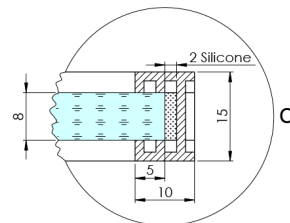

ARCHITEX BLACK MATT Duschabtrennung 962 mm, Klarglas

Bestellcode: AXB100CL

Größe

Höhe: 2100 mm

Tiefe: 962 mm

Eigenschaften

Garantie: 2 Jahre

Technisches Arbeitsblatt

MODEL	K	L	M
ES1070 / ES1170 / ES1270 / ES1370 / ES1570	662	667	672
ES1080 / ES1180 / ES1280 / ES1380 / ES1580	762	767	772
ES1090 / ES1190 / ES1290 / ES1390 / ES1590	862	867	872
ES1010 / ES1110 / ES1210 / ES1310 / ES1510	962	967	972
ES1011 / ES1111 / ES1211 / ES1311 / ES1511	1062	1067	1072
ES1012 / ES1112 / ES1212 / ES1312 / ES1512	1162	1167	1172
ES1013 / ES1113 / ES1213 / ES1313 / ES1513	1262	1267	1272
ES1014 / ES1114 / ES1214 / ES1314 / ES1514	1362	1367	1372