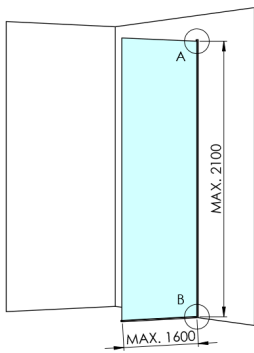

ARCHITEX BLACK MATT Duschabtrennung 862 mm, Klarglas

Bestellcode: AXB90CL

Größe

Höhe: 2100 mm

Tiefe: 862 mm

Eigenschaften

Garantie: 2 Jahre

Technisches Arbeitsblatt

MODEL	K	L	M
ES1070 / ES1170 / ES1270 / ES1370 / ES1570	662	667	672
ES1080 / ES1180 / ES1280 / ES1380 / ES1580	762	767	772
ES1090 / ES1190 / ES1290 / ES1390 / ES1590	862	867	872
ES1010 / ES1110 / ES1210 / ES1310 / ES1510	962	967	972
ES1011 / ES1111 / ES1211 / ES1311 / ES1511	1062	1067	1072
ES1012 / ES1112 / ES1212 / ES1312 / ES1512	1162	1167	1172
ES1013 / ES1113 / ES1213 / ES1313 / ES1513	1262	1267	1272
ES1014 / ES1114 / ES1214 / ES1314 / ES1514	1362	1367	1372