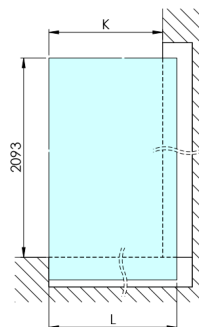

ARCHITEX BLACK MATT Duschabtrennung 862 mm, Klarglas

Bestellcode: AXB90CL

Größe

Höhe: 2100 mm

Tiefe: 862 mm

Eigenschaften

Garantie: 2 Jahre

Technisches Arbeitsblatt

MODEL	K	L	M
ES1070 / ES1170 / ES1270 / ES1370 / ES1570	662	667	672
ES1080 / ES1180 / ES1280 / ES1380 / ES1580	762	767	772
ES1090 / ES1190 / ES1290 / ES1390 / ES1590	862	867	872
ES1010 / ES1110 / ES1210 / ES1310 / ES1510	962	967	972
ES1011 / ES1111 / ES1211 / ES1311 / ES1511	1062	1067	1072
ES1012 / ES1112 / ES1212 / ES1312 / ES1512	1162	1167	1172
ES1013 / ES1113 / ES1213 / ES1313 / ES1513	1262	1267	1272
ES1014 / ES1114 / ES1214 / ES1314 / ES1514	1362	1367	1372