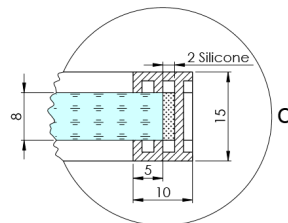

ARCHITEX BLACK MATT Duschabtrennung 862 mm, Klarglas

Bestellcode: AXB90CL

Größe

Höhe: 2100 mm

Tiefe: 862 mm

Eigenschaften

Garantie: 2 Jahre

Technisches Arbeitsblatt

MODEL	K	L	M
ES1070 / ES1170 / ES1270 / ES1370 / ES1570	662	667	672
ES1080 / ES1180 / ES1280 / ES1380 / ES1580	762	767	772
ES1090 / ES1190 / ES1290 / ES1390 / ES1590	862	867	872
ES1010 / ES1110 / ES1210 / ES1310 / ES1510	962	967	972
ES1011 / ES1111 / ES1211 / ES1311 / ES1511	1062	1067	1072
ES1012 / ES1112 / ES1212 / ES1312 / ES1512	1162	1167	1172
ES1013 / ES1113 / ES1213 / ES1313 / ES1513	1262	1267	1272
ES1014 / ES1114 / ES1214 / ES1314 / ES1514	1362	1367	1372