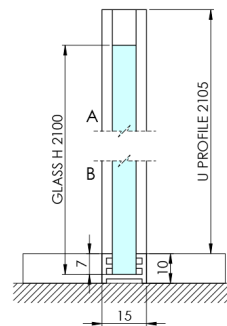

ARCHITEX BLACK MATT Duschabtrennung 862 mm, Klarglas

Bestellcode: AXB90CL

Größe

Höhe: 2100 mm

Tiefe: 862 mm

Eigenschaften

Garantie: 2 Jahre

Technisches Arbeitsblatt

MODEL	K	L	M
ES1070 / ES1170 / ES1270 / ES1370 / ES1570	662	667	672
ES1080 / ES1180 / ES1280 / ES1380 / ES1580	762	767	772
ES1090 / ES1190 / ES1290 / ES1390 / ES1590	862	867	872
ES1010 / ES1110 / ES1210 / ES1310 / ES1510	962	967	972
ES1011 / ES1111 / ES1211 / ES1311 / ES1511	1062	1067	1072
ES1012 / ES1112 / ES1212 / ES1312 / ES1512	1162	1167	1172
ES1013 / ES1113 / ES1213 / ES1313 / ES1513	1262	1267	1272
ES1014 / ES1114 / ES1214 / ES1314 / ES1514	1362	1367	1372