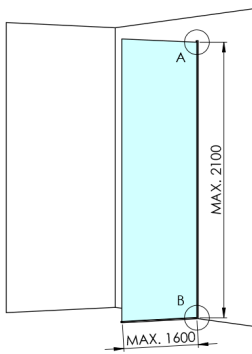

# ARCHITEX CHROM Duschabtrennung 1462 mm, graues matt Glas

**Bestellcode:** AXC150SM

**Größe**

Höhe: 2100 mm

Tiefe: 1462 mm

**Eigenschaften**

Garantie: 2 Jahre

## Technisches Arbeitsblatt

MODEL	K	L	M
ES1070 / ES1170 / ES1270 / ES1370 / ES1570	662	667	672
ES1080 / ES1180 / ES1280 / ES1380 / ES1580	762	767	772
ES1090 / ES1190 / ES1290 / ES1390 / ES1590	862	867	872
ES1010 / ES1110 / ES1210 / ES1310 / ES1510	962	967	972
ES1011 / ES1111 / ES1211 / ES1311 / ES1511	1062	1067	1072
ES1012 / ES1112 / ES1212 / ES1312 / ES1512	1162	1167	1172
ES1013 / ES1113 / ES1213 / ES1313 / ES1513	1262	1267	1272
ES1014 / ES1114 / ES1214 / ES1314 / ES1514	1362	1367	1372