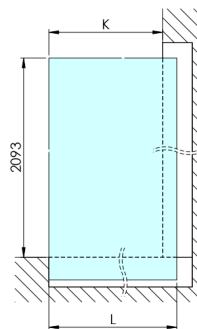

# ARCHITEX CHROM Duschabtrennung 1462 mm, graues matt Glas

**Bestellcode:** AXC150SM

**Größe**

Höhe: 2100 mm

Tiefe: 1462 mm

**Eigenschaften**

Garantie: 2 Jahre

## Technisches Arbeitsblatt

MODEL	K	L	M
ES1070 / ES1170 / ES1270 / ES1370 / ES1570	662	667	672
ES1080 / ES1180 / ES1280 / ES1380 / ES1580	762	767	772
ES1090 / ES1190 / ES1290 / ES1390 / ES1590	862	867	872
ES1010 / ES1110 / ES1210 / ES1310 / ES1510	962	967	972
ES1011 / ES1111 / ES1211 / ES1311 / ES1511	1062	1067	1072
ES1012 / ES1112 / ES1212 / ES1312 / ES1512	1162	1167	1172
ES1013 / ES1113 / ES1213 / ES1313 / ES1513	1262	1267	1272
ES1014 / ES1114 / ES1214 / ES1314 / ES1514	1362	1367	1372