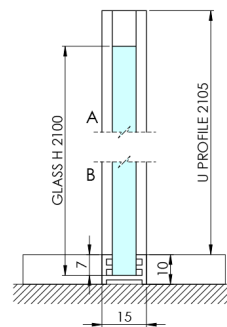

# ARCHITEX CHROM Duschabtrennung 1462 mm, graues matt Glas

**Bestellcode:** AXC150SM

**Größe**

Höhe: 2100 mm

Tiefe: 1462 mm

**Eigenschaften**

Garantie: 2 Jahre

## Technisches Arbeitsblatt

MODEL	K	L	M
ES1070 / ES1170 / ES1270 / ES1370 / ES1570	662	667	672
ES1080 / ES1180 / ES1280 / ES1380 / ES1580	762	767	772
ES1090 / ES1190 / ES1290 / ES1390 / ES1590	862	867	872
ES1010 / ES1110 / ES1210 / ES1310 / ES1510	962	967	972
ES1011 / ES1111 / ES1211 / ES1311 / ES1511	1062	1067	1072
ES1012 / ES1112 / ES1212 / ES1312 / ES1512	1162	1167	1172
ES1013 / ES1113 / ES1213 / ES1313 / ES1513	1262	1267	1272
ES1014 / ES1114 / ES1214 / ES1314 / ES1514	1362	1367	1372