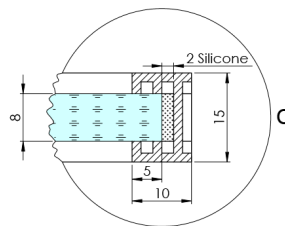

# ARCHITEX CHROM Duschabtrennung 1462 mm, graues matt Glas

**Bestellcode:** AXC150SM

**Größe**

Höhe: 2100 mm

Tiefe: 1462 mm

**Eigenschaften**

Garantie: 2 Jahre

## Technisches Arbeitsblatt

MODEL	K	L	M
ES1070 / ES1170 / ES1270 / ES1370 / ES1570	662	667	672
ES1080 / ES1180 / ES1280 / ES1380 / ES1580	762	767	772
ES1090 / ES1190 / ES1290 / ES1390 / ES1590	862	867	872
ES1010 / ES1110 / ES1210 / ES1310 / ES1510	962	967	972
ES1011 / ES1111 / ES1211 / ES1311 / ES1511	1062	1067	1072
ES1012 / ES1112 / ES1212 / ES1312 / ES1512	1162	1167	1172
ES1013 / ES1113 / ES1213 / ES1313 / ES1513	1262	1267	1272
ES1014 / ES1114 / ES1214 / ES1314 / ES1514	1362	1367	1372