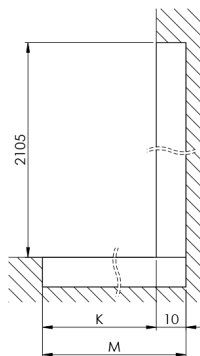

# ARCHITEX CHROM Duschabtrennung 1462 mm, graues matt Glas

**Bestellcode:** AXC150SM

**Größe**

Höhe: 2100 mm

Tiefe: 1462 mm

**Eigenschaften**

Garantie: 2 Jahre

## Technisches Arbeitsblatt

MODEL	K	L	M
ES1070 / ES1170 / ES1270 / ES1370 / ES1570	662	667	672
ES1080 / ES1180 / ES1280 / ES1380 / ES1580	762	767	772
ES1090 / ES1190 / ES1290 / ES1390 / ES1590	862	867	872
ES1010 / ES1110 / ES1210 / ES1310 / ES1510	962	967	972
ES1011 / ES1111 / ES1211 / ES1311 / ES1511	1062	1067	1072
ES1012 / ES1112 / ES1212 / ES1312 / ES1512	1162	1167	1172
ES1013 / ES1113 / ES1213 / ES1313 / ES1513	1262	1267	1272
ES1014 / ES1114 / ES1214 / ES1314 / ES1514	1362	1367	1372