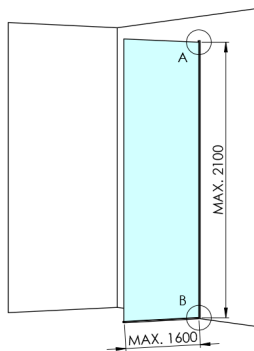

ARCHITEX CHROM Duschabtrennung 1362 mm, graues matt Glas

Bestellcode: AXC140SM

Größe

Höhe: 2100 mm

Tiefe: 1362 mm

Eigenschaften

Garantie: 2 Jahre

Technisches Arbeitsblatt

MODEL	K	L	M
ES1070 / ES1170 / ES1270 / ES1370 / ES1570	662	667	672
ES1080 / ES1180 / ES1280 / ES1380 / ES1580	762	767	772
ES1090 / ES1190 / ES1290 / ES1390 / ES1590	862	867	872
ES1010 / ES1110 / ES1210 / ES1310 / ES1510	962	967	972
ES1011 / ES1111 / ES1211 / ES1311 / ES1511	1062	1067	1072
ES1012 / ES1112 / ES1212 / ES1312 / ES1512	1162	1167	1172
ES1013 / ES1113 / ES1213 / ES1313 / ES1513	1262	1267	1272
ES1014 / ES1114 / ES1214 / ES1314 / ES1514	1362	1367	1372