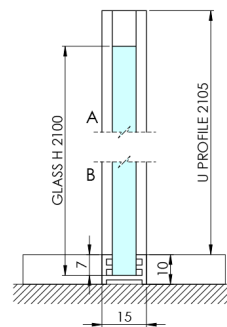

ARCHITEX CHROM Duschabtrennung 1362 mm, graues matt Glas

Bestellcode: AXC140SM

Größe

Höhe: 2100 mm

Tiefe: 1362 mm

Eigenschaften

Garantie: 2 Jahre

Technisches Arbeitsblatt

MODEL	K	L	M
ES1070 / ES1170 / ES1270 / ES1370 / ES1570	662	667	672
ES1080 / ES1180 / ES1280 / ES1380 / ES1580	762	767	772
ES1090 / ES1190 / ES1290 / ES1390 / ES1590	862	867	872
ES1010 / ES1110 / ES1210 / ES1310 / ES1510	962	967	972
ES1011 / ES1111 / ES1211 / ES1311 / ES1511	1062	1067	1072
ES1012 / ES1112 / ES1212 / ES1312 / ES1512	1162	1167	1172
ES1013 / ES1113 / ES1213 / ES1313 / ES1513	1262	1267	1272
ES1014 / ES1114 / ES1214 / ES1314 / ES1514	1362	1367	1372