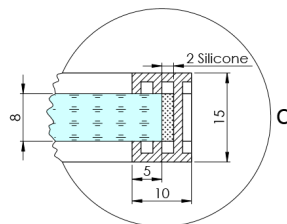

ARCHITEX CHROM Duschabtrennung 1362 mm, graues matt Glas

Bestellcode: AXC140SM

Größe

Höhe: 2100 mm

Tiefe: 1362 mm

Eigenschaften

Garantie: 2 Jahre

Technisches Arbeitsblatt

MODEL	K	L	M
ES1070 / ES1170 / ES1270 / ES1370 / ES1570	662	667	672
ES1080 / ES1180 / ES1280 / ES1380 / ES1580	762	767	772
ES1090 / ES1190 / ES1290 / ES1390 / ES1590	862	867	872
ES1010 / ES1110 / ES1210 / ES1310 / ES1510	962	967	972
ES1011 / ES1111 / ES1211 / ES1311 / ES1511	1062	1067	1072
ES1012 / ES1112 / ES1212 / ES1312 / ES1512	1162	1167	1172
ES1013 / ES1113 / ES1213 / ES1313 / ES1513	1262	1267	1272
ES1014 / ES1114 / ES1214 / ES1314 / ES1514	1362	1367	1372