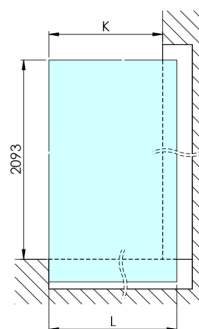

ARCHITEX CHROM Duschabtrennung 1362 mm, graues matt Glas

Bestellcode: AXC140SM

Größe

Höhe: 2100 mm

Tiefe: 1362 mm

Eigenschaften

Garantie: 2 Jahre

Technisches Arbeitsblatt

MODEL	K	L	M
ES1070 / ES1170 / ES1270 / ES1370 / ES1570	662	667	672
ES1080 / ES1180 / ES1280 / ES1380 / ES1580	762	767	772
ES1090 / ES1190 / ES1290 / ES1390 / ES1590	862	867	872
ES1010 / ES1110 / ES1210 / ES1310 / ES1510	962	967	972
ES1011 / ES1111 / ES1211 / ES1311 / ES1511	1062	1067	1072
ES1012 / ES1112 / ES1212 / ES1312 / ES1512	1162	1167	1172
ES1013 / ES1113 / ES1213 / ES1313 / ES1513	1262	1267	1272
ES1014 / ES1114 / ES1214 / ES1314 / ES1514	1362	1367	1372