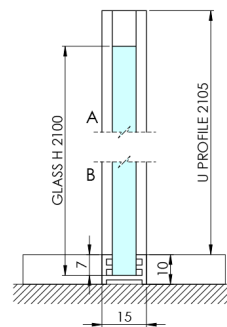

ARCHITEX CHROM Duschabtrennung 1062 mm, graues matt Glas

Bestellcode: AXC110SM

Größe

Höhe: 2100 mm

Tiefe: 1062 mm

Eigenschaften

Garantie: 2 Jahre

Technisches Arbeitsblatt

MODEL	K	L	M
ES1070 / ES1170 / ES1270 / ES1370 / ES1570	662	667	672
ES1080 / ES1180 / ES1280 / ES1380 / ES1580	762	767	772
ES1090 / ES1190 / ES1290 / ES1390 / ES1590	862	867	872
ES1010 / ES1110 / ES1210 / ES1310 / ES1510	962	967	972
ES1011 / ES1111 / ES1211 / ES1311 / ES1511	1062	1067	1072
ES1012 / ES1112 / ES1212 / ES1312 / ES1512	1162	1167	1172
ES1013 / ES1113 / ES1213 / ES1313 / ES1513	1262	1267	1272
ES1014 / ES1114 / ES1214 / ES1314 / ES1514	1362	1367	1372