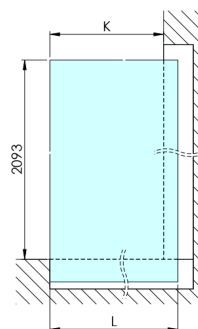

ARCHITEX CHROM Duschabtrennung 1062 mm, graues matt Glas

Bestellcode: AXC110SM

Größe

Höhe: 2100 mm

Tiefe: 1062 mm

Eigenschaften

Garantie: 2 Jahre

Technisches Arbeitsblatt

MODEL	K	L	M
ES1070 / ES1170 / ES1270 / ES1370 / ES1570	662	667	672
ES1080 / ES1180 / ES1280 / ES1380 / ES1580	762	767	772
ES1090 / ES1190 / ES1290 / ES1390 / ES1590	862	867	872
ES1010 / ES1110 / ES1210 / ES1310 / ES1510	962	967	972
ES1011 / ES1111 / ES1211 / ES1311 / ES1511	1062	1067	1072
ES1012 / ES1112 / ES1212 / ES1312 / ES1512	1162	1167	1172
ES1013 / ES1113 / ES1213 / ES1313 / ES1513	1262	1267	1272
ES1014 / ES1114 / ES1214 / ES1314 / ES1514	1362	1367	1372