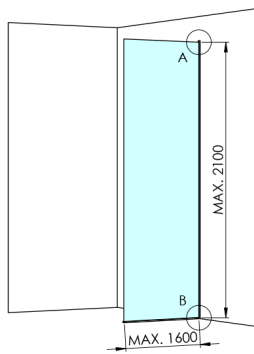

ARCHITEX CHROM Duschabtrennung 1062 mm, graues matt Glas

Bestellcode: AXC110SM

Größe

Höhe: 2100 mm

Tiefe: 1062 mm

Eigenschaften

Garantie: 2 Jahre

Technisches Arbeitsblatt

MODEL	K	L	M
ES1070 / ES1170 / ES1270 / ES1370 / ES1570	662	667	672
ES1080 / ES1180 / ES1280 / ES1380 / ES1580	762	767	772
ES1090 / ES1190 / ES1290 / ES1390 / ES1590	862	867	872
ES1010 / ES1110 / ES1210 / ES1310 / ES1510	962	967	972
ES1011 / ES1111 / ES1211 / ES1311 / ES1511	1062	1067	1072
ES1012 / ES1112 / ES1212 / ES1312 / ES1512	1162	1167	1172
ES1013 / ES1113 / ES1213 / ES1313 / ES1513	1262	1267	1272
ES1014 / ES1114 / ES1214 / ES1314 / ES1514	1362	1367	1372