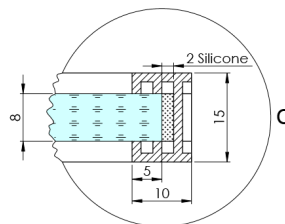

ARCHITEX CHROM Duschabtrennung 1062 mm, graues matt Glas

Bestellcode: AXC110SM

Größe

Höhe: 2100 mm

Tiefe: 1062 mm

Eigenschaften

Garantie: 2 Jahre

Technisches Arbeitsblatt

MODEL	K	L	M
ES1070 / ES1170 / ES1270 / ES1370 / ES1570	662	667	672
ES1080 / ES1180 / ES1280 / ES1380 / ES1580	762	767	772
ES1090 / ES1190 / ES1290 / ES1390 / ES1590	862	867	872
ES1010 / ES1110 / ES1210 / ES1310 / ES1510	962	967	972
ES1011 / ES1111 / ES1211 / ES1311 / ES1511	1062	1067	1072
ES1012 / ES1112 / ES1212 / ES1312 / ES1512	1162	1167	1172
ES1013 / ES1113 / ES1213 / ES1313 / ES1513	1262	1267	1272
ES1014 / ES1114 / ES1214 / ES1314 / ES1514	1362	1367	1372