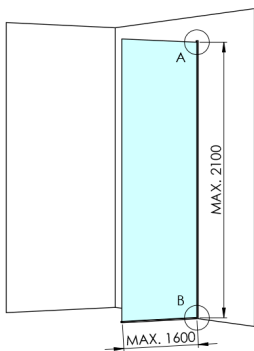

ARCHITEX CHROM Duschabtrennung 962 mm, graues matt Glas

Bestellcode: AXC100SM

Größe

Höhe: 2100 mm

Tiefe: 962 mm

Eigenschaften

Garantie: 2 Jahre

Technisches Arbeitsblatt

MODEL	K	L	M
ES1070 / ES1170 / ES1270 / ES1370 / ES1570	662	667	672
ES1080 / ES1180 / ES1280 / ES1380 / ES1580	762	767	772
ES1090 / ES1190 / ES1290 / ES1390 / ES1590	862	867	872
ES1010 / ES1110 / ES1210 / ES1310 / ES1510	962	967	972
ES1011 / ES1111 / ES1211 / ES1311 / ES1511	1062	1067	1072
ES1012 / ES1112 / ES1212 / ES1312 / ES1512	1162	1167	1172
ES1013 / ES1113 / ES1213 / ES1313 / ES1513	1262	1267	1272
ES1014 / ES1114 / ES1214 / ES1314 / ES1514	1362	1367	1372