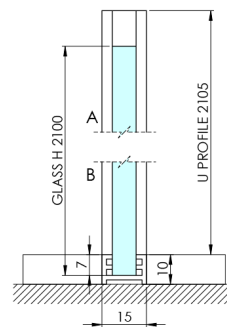

ARCHITEX CHROM Duschabtrennung 962 mm, graues matt Glas

Bestellcode: AXC100SM

Größe

Höhe: 2100 mm

Tiefe: 962 mm

Eigenschaften

Garantie: 2 Jahre

Technisches Arbeitsblatt

MODEL	K	L	M
ES1070 / ES1170 / ES1270 / ES1370 / ES1570	662	667	672
ES1080 / ES1180 / ES1280 / ES1380 / ES1580	762	767	772
ES1090 / ES1190 / ES1290 / ES1390 / ES1590	862	867	872
ES1010 / ES1110 / ES1210 / ES1310 / ES1510	962	967	972
ES1011 / ES1111 / ES1211 / ES1311 / ES1511	1062	1067	1072
ES1012 / ES1112 / ES1212 / ES1312 / ES1512	1162	1167	1172
ES1013 / ES1113 / ES1213 / ES1313 / ES1513	1262	1267	1272
ES1014 / ES1114 / ES1214 / ES1314 / ES1514	1362	1367	1372