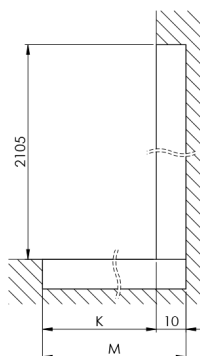

ARCHITEX CHROM Duschabtrennung 962 mm, graues matt Glas

Bestellcode: AXC100SM

Größe

Höhe: 2100 mm

Tiefe: 962 mm

Eigenschaften

Garantie: 2 Jahre

Technisches Arbeitsblatt

MODEL	K	L	M
ES1070 / ES1170 / ES1270 / ES1370 / ES1570	662	667	672
ES1080 / ES1180 / ES1280 / ES1380 / ES1580	762	767	772
ES1090 / ES1190 / ES1290 / ES1390 / ES1590	862	867	872
ES1010 / ES1110 / ES1210 / ES1310 / ES1510	962	967	972
ES1011 / ES1111 / ES1211 / ES1311 / ES1511	1062	1067	1072
ES1012 / ES1112 / ES1212 / ES1312 / ES1512	1162	1167	1172
ES1013 / ES1113 / ES1213 / ES1313 / ES1513	1262	1267	1272
ES1014 / ES1114 / ES1214 / ES1314 / ES1514	1362	1367	1372