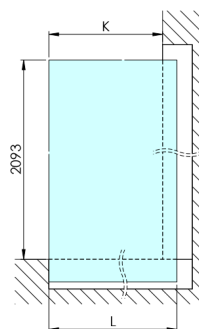

ARCHITEX CHROM Duschabtrennung 962 mm, graues matt Glas

Bestellcode: AXC100SM

Größe

Höhe: 2100 mm

Tiefe: 962 mm

Eigenschaften

Garantie: 2 Jahre

Technisches Arbeitsblatt

MODEL	K	L	M
ES1070 / ES1170 / ES1270 / ES1370 / ES1570	662	667	672
ES1080 / ES1180 / ES1280 / ES1380 / ES1580	762	767	772
ES1090 / ES1190 / ES1290 / ES1390 / ES1590	862	867	872
ES1010 / ES1110 / ES1210 / ES1310 / ES1510	962	967	972
ES1011 / ES1111 / ES1211 / ES1311 / ES1511	1062	1067	1072
ES1012 / ES1112 / ES1212 / ES1312 / ES1512	1162	1167	1172
ES1013 / ES1113 / ES1213 / ES1313 / ES1513	1262	1267	1272
ES1014 / ES1114 / ES1214 / ES1314 / ES1514	1362	1367	1372