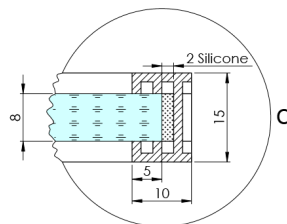

ARCHITEX CHROM Duschabtrennung 962 mm, graues matt Glas

Bestellcode: AXC100SM

Größe

Höhe: 2100 mm

Tiefe: 962 mm

Eigenschaften

Garantie: 2 Jahre

Technisches Arbeitsblatt

MODEL	K	L	M
ES1070 / ES1170 / ES1270 / ES1370 / ES1570	662	667	672
ES1080 / ES1180 / ES1280 / ES1380 / ES1580	762	767	772
ES1090 / ES1190 / ES1290 / ES1390 / ES1590	862	867	872
ES1010 / ES1110 / ES1210 / ES1310 / ES1510	962	967	972
ES1011 / ES1111 / ES1211 / ES1311 / ES1511	1062	1067	1072
ES1012 / ES1112 / ES1212 / ES1312 / ES1512	1162	1167	1172
ES1013 / ES1113 / ES1213 / ES1313 / ES1513	1262	1267	1272
ES1014 / ES1114 / ES1214 / ES1314 / ES1514	1362	1367	1372