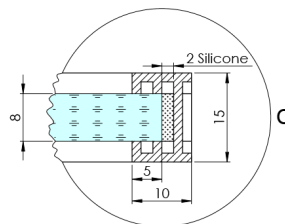

ARCHITEX CHROM Duschabtrennung 862 mm, graues matt Glas

Bestellcode: AXC90SM

Größe

Höhe: 2100 mm

Tiefe: 862 mm

Eigenschaften

Garantie: 2 Jahre

Technisches Arbeitsblatt

MODEL	K	L	M
ES1070 / ES1170 / ES1270 / ES1370 / ES1570	662	667	672
ES1080 / ES1180 / ES1280 / ES1380 / ES1580	762	767	772
ES1090 / ES1190 / ES1290 / ES1390 / ES1590	862	867	872
ES1010 / ES1110 / ES1210 / ES1310 / ES1510	962	967	972
ES1011 / ES1111 / ES1211 / ES1311 / ES1511	1062	1067	1072
ES1012 / ES1112 / ES1212 / ES1312 / ES1512	1162	1167	1172
ES1013 / ES1113 / ES1213 / ES1313 / ES1513	1262	1267	1272
ES1014 / ES1114 / ES1214 / ES1314 / ES1514	1362	1367	1372