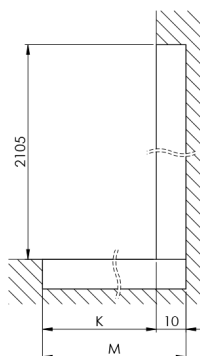

ARCHITEX CHROM Duschabtrennung 862 mm, graues matt Glas

Bestellcode: AXC90SM

Größe

Höhe: 2100 mm

Tiefe: 862 mm

Eigenschaften

Garantie: 2 Jahre

Technisches Arbeitsblatt

MODEL	K	L	M
ES1070 / ES1170 / ES1270 / ES1370 / ES1570	662	667	672
ES1080 / ES1180 / ES1280 / ES1380 / ES1580	762	767	772
ES1090 / ES1190 / ES1290 / ES1390 / ES1590	862	867	872
ES1010 / ES1110 / ES1210 / ES1310 / ES1510	962	967	972
ES1011 / ES1111 / ES1211 / ES1311 / ES1511	1062	1067	1072
ES1012 / ES1112 / ES1212 / ES1312 / ES1512	1162	1167	1172
ES1013 / ES1113 / ES1213 / ES1313 / ES1513	1262	1267	1272
ES1014 / ES1114 / ES1214 / ES1314 / ES1514	1362	1367	1372