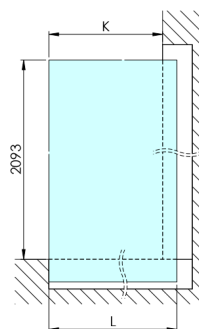

ARCHITEX CHROM Duschabtrennung 862 mm, graues matt Glas

Bestellcode: AXC90SM

Größe

Höhe: 2100 mm

Tiefe: 862 mm

Eigenschaften

Garantie: 2 Jahre

Technisches Arbeitsblatt

MODEL	K	L	M
ES1070 / ES1170 / ES1270 / ES1370 / ES1570	662	667	672
ES1080 / ES1180 / ES1280 / ES1380 / ES1580	762	767	772
ES1090 / ES1190 / ES1290 / ES1390 / ES1590	862	867	872
ES1010 / ES1110 / ES1210 / ES1310 / ES1510	962	967	972
ES1011 / ES1111 / ES1211 / ES1311 / ES1511	1062	1067	1072
ES1012 / ES1112 / ES1212 / ES1312 / ES1512	1162	1167	1172
ES1013 / ES1113 / ES1213 / ES1313 / ES1513	1262	1267	1272
ES1014 / ES1114 / ES1214 / ES1314 / ES1514	1362	1367	1372