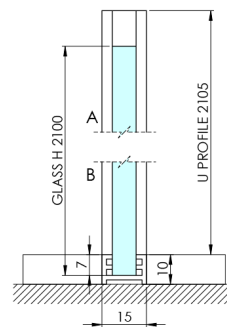

ARCHITEX CHROM Duschabtrennung 862 mm, graues matt Glas

Bestellcode: AXC90SM

Größe

Höhe: 2100 mm

Tiefe: 862 mm

Eigenschaften

Garantie: 2 Jahre

Technisches Arbeitsblatt

MODEL	K	L	M
ES1070 / ES1170 / ES1270 / ES1370 / ES1570	662	667	672
ES1080 / ES1180 / ES1280 / ES1380 / ES1580	762	767	772
ES1090 / ES1190 / ES1290 / ES1390 / ES1590	862	867	872
ES1010 / ES1110 / ES1210 / ES1310 / ES1510	962	967	972
ES1011 / ES1111 / ES1211 / ES1311 / ES1511	1062	1067	1072
ES1012 / ES1112 / ES1212 / ES1312 / ES1512	1162	1167	1172
ES1013 / ES1113 / ES1213 / ES1313 / ES1513	1262	1267	1272
ES1014 / ES1114 / ES1214 / ES1314 / ES1514	1362	1367	1372