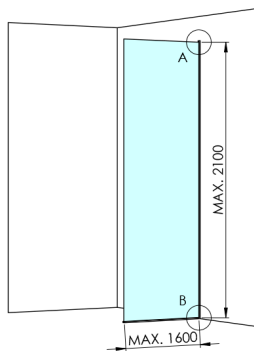

ARCHITEX CHROM Duschabtrennung 862 mm, graues matt Glas

Bestellcode: AXC90SM

Größe

Höhe: 2100 mm

Tiefe: 862 mm

Eigenschaften

Garantie: 2 Jahre

Technisches Arbeitsblatt

MODEL	K	L	M
ES1070 / ES1170 / ES1270 / ES1370 / ES1570	662	667	672
ES1080 / ES1180 / ES1280 / ES1380 / ES1580	762	767	772
ES1090 / ES1190 / ES1290 / ES1390 / ES1590	862	867	872
ES1010 / ES1110 / ES1210 / ES1310 / ES1510	962	967	972
ES1011 / ES1111 / ES1211 / ES1311 / ES1511	1062	1067	1072
ES1012 / ES1112 / ES1212 / ES1312 / ES1512	1162	1167	1172
ES1013 / ES1113 / ES1213 / ES1313 / ES1513	1262	1267	1272
ES1014 / ES1114 / ES1214 / ES1314 / ES1514	1362	1367	1372