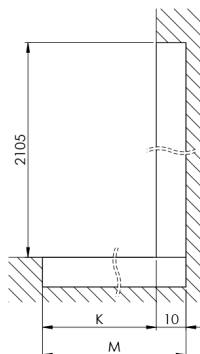

ARCHITEX CHROM Duschabtrennung 762 mm, graues matt Glas

Bestellcode: AXC80SM

Größe

Höhe: 2100 mm

Tiefe: 762 mm

Eigenschaften

Garantie: 2 Jahre

Technisches Arbeitsblatt

MODEL	K	L	M
ES1070 / ES1170 / ES1270 / ES1370 / ES1570	662	667	672
ES1080 / ES1180 / ES1280 / ES1380 / ES1580	762	767	772
ES1090 / ES1190 / ES1290 / ES1390 / ES1590	862	867	872
ES1010 / ES1110 / ES1210 / ES1310 / ES1510	962	967	972
ES1011 / ES1111 / ES1211 / ES1311 / ES1511	1062	1067	1072
ES1012 / ES1112 / ES1212 / ES1312 / ES1512	1162	1167	1172
ES1013 / ES1113 / ES1213 / ES1313 / ES1513	1262	1267	1272
ES1014 / ES1114 / ES1214 / ES1314 / ES1514	1362	1367	1372