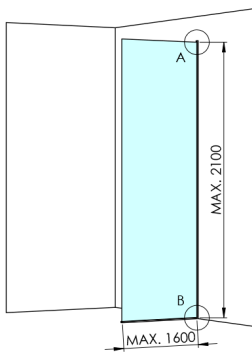

ARCHITEX CHROM Duschabtrennung 762 mm, graues matt Glas

Bestellcode: AXC80SM

Größe

Höhe: 2100 mm

Tiefe: 762 mm

Eigenschaften

Garantie: 2 Jahre

Technisches Arbeitsblatt

MODEL	K	L	M
ES1070 / ES1170 / ES1270 / ES1370 / ES1570	662	667	672
ES1080 / ES1180 / ES1280 / ES1380 / ES1580	762	767	772
ES1090 / ES1190 / ES1290 / ES1390 / ES1590	862	867	872
ES1010 / ES1110 / ES1210 / ES1310 / ES1510	962	967	972
ES1011 / ES1111 / ES1211 / ES1311 / ES1511	1062	1067	1072
ES1012 / ES1112 / ES1212 / ES1312 / ES1512	1162	1167	1172
ES1013 / ES1113 / ES1213 / ES1313 / ES1513	1262	1267	1272
ES1014 / ES1114 / ES1214 / ES1314 / ES1514	1362	1367	1372