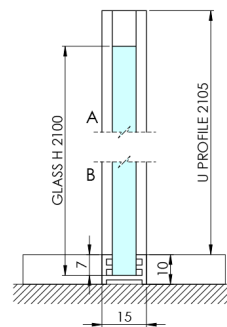

ARCHITEX CHROM Duschabtrennung 762 mm, graues matt Glas

Bestellcode: AXC80SM

Größe

Höhe: 2100 mm

Tiefe: 762 mm

Eigenschaften

Garantie: 2 Jahre

Technisches Arbeitsblatt

MODEL	K	L	M
ES1070 / ES1170 / ES1270 / ES1370 / ES1570	662	667	672
ES1080 / ES1180 / ES1280 / ES1380 / ES1580	762	767	772
ES1090 / ES1190 / ES1290 / ES1390 / ES1590	862	867	872
ES1010 / ES1110 / ES1210 / ES1310 / ES1510	962	967	972
ES1011 / ES1111 / ES1211 / ES1311 / ES1511	1062	1067	1072
ES1012 / ES1112 / ES1212 / ES1312 / ES1512	1162	1167	1172
ES1013 / ES1113 / ES1213 / ES1313 / ES1513	1262	1267	1272
ES1014 / ES1114 / ES1214 / ES1314 / ES1514	1362	1367	1372