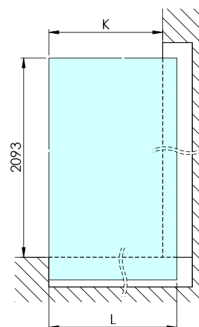

ARCHITEX CHROM Duschabtrennung 762 mm, graues matt Glas

Bestellcode: AXC80SM

Größe

Höhe: 2100 mm

Tiefe: 762 mm

Eigenschaften

Garantie: 2 Jahre

Technisches Arbeitsblatt

MODEL	K	L	M
ES1070 / ES1170 / ES1270 / ES1370 / ES1570	662	667	672
ES1080 / ES1180 / ES1280 / ES1380 / ES1580	762	767	772
ES1090 / ES1190 / ES1290 / ES1390 / ES1590	862	867	872
ES1010 / ES1110 / ES1210 / ES1310 / ES1510	962	967	972
ES1011 / ES1111 / ES1211 / ES1311 / ES1511	1062	1067	1072
ES1012 / ES1112 / ES1212 / ES1312 / ES1512	1162	1167	1172
ES1013 / ES1113 / ES1213 / ES1313 / ES1513	1262	1267	1272
ES1014 / ES1114 / ES1214 / ES1314 / ES1514	1362	1367	1372