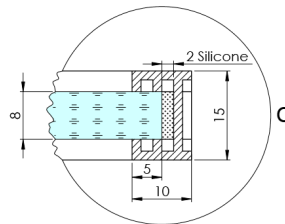

ARCHITEX CHROM Duschabtrennung 762 mm, graues matt Glas

Bestellcode: AXC80SM

Größe

Höhe: 2100 mm

Tiefe: 762 mm

Eigenschaften

Garantie: 2 Jahre

Technisches Arbeitsblatt

MODEL	K	L	M
ES1070 / ES1170 / ES1270 / ES1370 / ES1570	662	667	672
ES1080 / ES1180 / ES1280 / ES1380 / ES1580	762	767	772
ES1090 / ES1190 / ES1290 / ES1390 / ES1590	862	867	872
ES1010 / ES1110 / ES1210 / ES1310 / ES1510	962	967	972
ES1011 / ES1111 / ES1211 / ES1311 / ES1511	1062	1067	1072
ES1012 / ES1112 / ES1212 / ES1312 / ES1512	1162	1167	1172
ES1013 / ES1113 / ES1213 / ES1313 / ES1513	1262	1267	1272
ES1014 / ES1114 / ES1214 / ES1314 / ES1514	1362	1367	1372