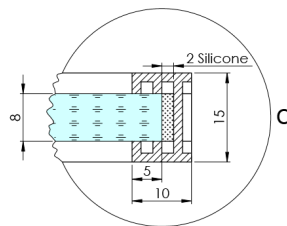

ARCHITEX CHROM Duschabtrennung 662 mm, graues matt Glas

Bestellcode: AXC70SM

Größe

Höhe: 2100 mm

Tiefe: 662 mm

Eigenschaften

Garantie: 2 Jahre

Technisches Arbeitsblatt

MODEL	K	L	M
ES1070 / ES1170 / ES1270 / ES1370 / ES1570	662	667	672
ES1080 / ES1180 / ES1280 / ES1380 / ES1580	762	767	772
ES1090 / ES1190 / ES1290 / ES1390 / ES1590	862	867	872
ES1010 / ES1110 / ES1210 / ES1310 / ES1510	962	967	972
ES1011 / ES1111 / ES1211 / ES1311 / ES1511	1062	1067	1072
ES1012 / ES1112 / ES1212 / ES1312 / ES1512	1162	1167	1172
ES1013 / ES1113 / ES1213 / ES1313 / ES1513	1262	1267	1272
ES1014 / ES1114 / ES1214 / ES1314 / ES1514	1362	1367	1372