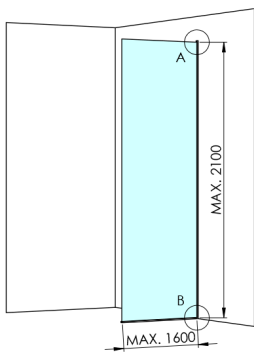

ARCHITEX CHROM Duschabtrennung 662 mm, graues matt Glas

Bestellcode: AXC70SM

Größe

Höhe: 2100 mm

Tiefe: 662 mm

Eigenschaften

Garantie: 2 Jahre

Technisches Arbeitsblatt

MODEL	K	L	M
ES1070 / ES1170 / ES1270 / ES1370 / ES1570	662	667	672
ES1080 / ES1180 / ES1280 / ES1380 / ES1580	762	767	772
ES1090 / ES1190 / ES1290 / ES1390 / ES1590	862	867	872
ES1010 / ES1110 / ES1210 / ES1310 / ES1510	962	967	972
ES1011 / ES1111 / ES1211 / ES1311 / ES1511	1062	1067	1072
ES1012 / ES1112 / ES1212 / ES1312 / ES1512	1162	1167	1172
ES1013 / ES1113 / ES1213 / ES1313 / ES1513	1262	1267	1272
ES1014 / ES1114 / ES1214 / ES1314 / ES1514	1362	1367	1372