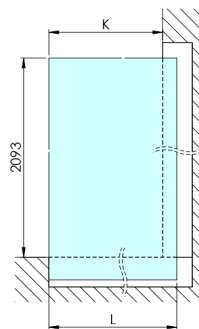

ARCHITEX CHROM Duschabtrennung 662 mm, graues matt Glas

Bestellcode: AXC70SM

Größe

Höhe: 2100 mm

Tiefe: 662 mm

Eigenschaften

Garantie: 2 Jahre

Technisches Arbeitsblatt

MODEL	K	L	M
ES1070 / ES1170 / ES1270 / ES1370 / ES1570	662	667	672
ES1080 / ES1180 / ES1280 / ES1380 / ES1580	762	767	772
ES1090 / ES1190 / ES1290 / ES1390 / ES1590	862	867	872
ES1010 / ES1110 / ES1210 / ES1310 / ES1510	962	967	972
ES1011 / ES1111 / ES1211 / ES1311 / ES1511	1062	1067	1072
ES1012 / ES1112 / ES1212 / ES1312 / ES1512	1162	1167	1172
ES1013 / ES1113 / ES1213 / ES1313 / ES1513	1262	1267	1272
ES1014 / ES1114 / ES1214 / ES1314 / ES1514	1362	1367	1372