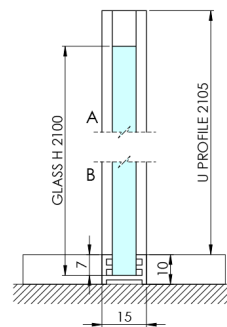

ARCHITEX CHROM Duschabtrennung 662 mm, graues matt Glas

Bestellcode: AXC70SM

Größe

Höhe: 2100 mm

Tiefe: 662 mm

Eigenschaften

Garantie: 2 Jahre

Technisches Arbeitsblatt

MODEL	K	L	M
ES1070 / ES1170 / ES1270 / ES1370 / ES1570	662	667	672
ES1080 / ES1180 / ES1280 / ES1380 / ES1580	762	767	772
ES1090 / ES1190 / ES1290 / ES1390 / ES1590	862	867	872
ES1010 / ES1110 / ES1210 / ES1310 / ES1510	962	967	972
ES1011 / ES1111 / ES1211 / ES1311 / ES1511	1062	1067	1072
ES1012 / ES1112 / ES1212 / ES1312 / ES1512	1162	1167	1172
ES1013 / ES1113 / ES1213 / ES1313 / ES1513	1262	1267	1272
ES1014 / ES1114 / ES1214 / ES1314 / ES1514	1362	1367	1372