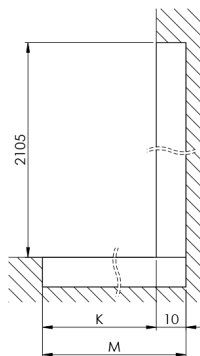

ARCHITEX CHROM Duschabtrennung 662 mm, graues matt Glas

Bestellcode: AXC70SM

Größe

Höhe: 2100 mm

Tiefe: 662 mm

Eigenschaften

Garantie: 2 Jahre

Technisches Arbeitsblatt

MODEL	K	L	M
ES1070 / ES1170 / ES1270 / ES1370 / ES1570	662	667	672
ES1080 / ES1180 / ES1280 / ES1380 / ES1580	762	767	772
ES1090 / ES1190 / ES1290 / ES1390 / ES1590	862	867	872
ES1010 / ES1110 / ES1210 / ES1310 / ES1510	962	967	972
ES1011 / ES1111 / ES1211 / ES1311 / ES1511	1062	1067	1072
ES1012 / ES1112 / ES1212 / ES1312 / ES1512	1162	1167	1172
ES1013 / ES1113 / ES1213 / ES1313 / ES1513	1262	1267	1272
ES1014 / ES1114 / ES1214 / ES1314 / ES1514	1362	1367	1372