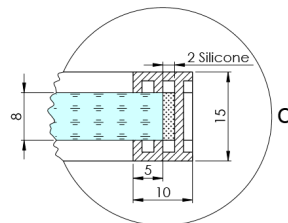

# ARCHITEX CHROM Duschabtrennung 1362 mm, glas Marron

**Bestellcode:** AXC140MR

**Größe**

Höhe: 2100 mm

Tiefe: 1362 mm

**Eigenschaften**

Garantie: 2 Jahre

## Technisches Arbeitsblatt

MODEL	K	L	M
ES1070 / ES1170 / ES1270 / ES1370 / ES1570	662	667	672
ES1080 / ES1180 / ES1280 / ES1380 / ES1580	762	767	772
ES1090 / ES1190 / ES1290 / ES1390 / ES1590	862	867	872
ES1010 / ES1110 / ES1210 / ES1310 / ES1510	962	967	972
ES1011 / ES1111 / ES1211 / ES1311 / ES1511	1062	1067	1072
ES1012 / ES1112 / ES1212 / ES1312 / ES1512	1162	1167	1172
ES1013 / ES1113 / ES1213 / ES1313 / ES1513	1262	1267	1272
ES1014 / ES1114 / ES1214 / ES1314 / ES1514	1362	1367	1372