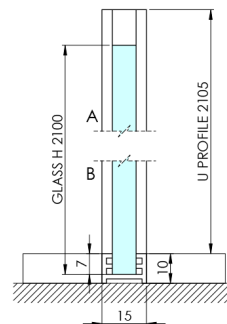

# ARCHITEX CHROM Duschabtrennung 1362 mm, glas Marron

**Bestellcode:** AXC140MR

**Größe**

Höhe: 2100 mm

Tiefe: 1362 mm

**Eigenschaften**

Garantie: 2 Jahre

## Technisches Arbeitsblatt

MODEL	K	L	M
ES1070 / ES1170 / ES1270 / ES1370 / ES1570	662	667	672
ES1080 / ES1180 / ES1280 / ES1380 / ES1580	762	767	772
ES1090 / ES1190 / ES1290 / ES1390 / ES1590	862	867	872
ES1010 / ES1110 / ES1210 / ES1310 / ES1510	962	967	972
ES1011 / ES1111 / ES1211 / ES1311 / ES1511	1062	1067	1072
ES1012 / ES1112 / ES1212 / ES1312 / ES1512	1162	1167	1172
ES1013 / ES1113 / ES1213 / ES1313 / ES1513	1262	1267	1272
ES1014 / ES1114 / ES1214 / ES1314 / ES1514	1362	1367	1372