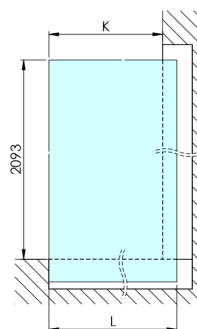

# ARCHITEX CHROM Duschabtrennung 1362 mm, glas Marron

**Bestellcode:** AXC140MR

**Größe**

Höhe: 2100 mm

Tiefe: 1362 mm

**Eigenschaften**

Garantie: 2 Jahre

## Technisches Arbeitsblatt

MODEL	K	L	M
ES1070 / ES1170 / ES1270 / ES1370 / ES1570	662	667	672
ES1080 / ES1180 / ES1280 / ES1380 / ES1580	762	767	772
ES1090 / ES1190 / ES1290 / ES1390 / ES1590	862	867	872
ES1010 / ES1110 / ES1210 / ES1310 / ES1510	962	967	972
ES1011 / ES1111 / ES1211 / ES1311 / ES1511	1062	1067	1072
ES1012 / ES1112 / ES1212 / ES1312 / ES1512	1162	1167	1172
ES1013 / ES1113 / ES1213 / ES1313 / ES1513	1262	1267	1272
ES1014 / ES1114 / ES1214 / ES1314 / ES1514	1362	1367	1372