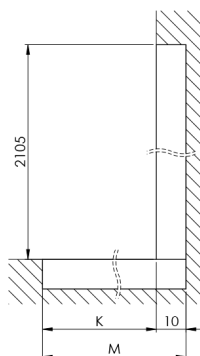

# ARCHITEX CHROM Duschabtrennung 1362 mm, glas Marron

**Bestellcode:** AXC140MR

**Größe**

Höhe: 2100 mm

Tiefe: 1362 mm

**Eigenschaften**

Garantie: 2 Jahre

## Technisches Arbeitsblatt

MODEL	K	L	M
ES1070 / ES1170 / ES1270 / ES1370 / ES1570	662	667	672
ES1080 / ES1180 / ES1280 / ES1380 / ES1580	762	767	772
ES1090 / ES1190 / ES1290 / ES1390 / ES1590	862	867	872
ES1010 / ES1110 / ES1210 / ES1310 / ES1510	962	967	972
ES1011 / ES1111 / ES1211 / ES1311 / ES1511	1062	1067	1072
ES1012 / ES1112 / ES1212 / ES1312 / ES1512	1162	1167	1172
ES1013 / ES1113 / ES1213 / ES1313 / ES1513	1262	1267	1272
ES1014 / ES1114 / ES1214 / ES1314 / ES1514	1362	1367	1372