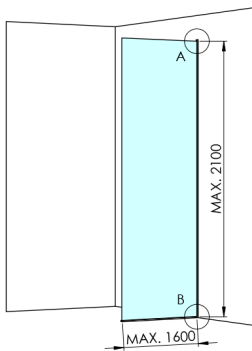

# ARCHITEX CHROM Duschabtrennung 1362 mm, glas Marron

**Bestellcode:** AXC140MR

**Größe**

Höhe: 2100 mm

Tiefe: 1362 mm

**Eigenschaften**

Garantie: 2 Jahre

## Technisches Arbeitsblatt

MODEL	K	L	M
ES1070 / ES1170 / ES1270 / ES1370 / ES1570	662	667	672
ES1080 / ES1180 / ES1280 / ES1380 / ES1580	762	767	772
ES1090 / ES1190 / ES1290 / ES1390 / ES1590	862	867	872
ES1010 / ES1110 / ES1210 / ES1310 / ES1510	962	967	972
ES1011 / ES1111 / ES1211 / ES1311 / ES1511	1062	1067	1072
ES1012 / ES1112 / ES1212 / ES1312 / ES1512	1162	1167	1172
ES1013 / ES1113 / ES1213 / ES1313 / ES1513	1262	1267	1272
ES1014 / ES1114 / ES1214 / ES1314 / ES1514	1362	1367	1372